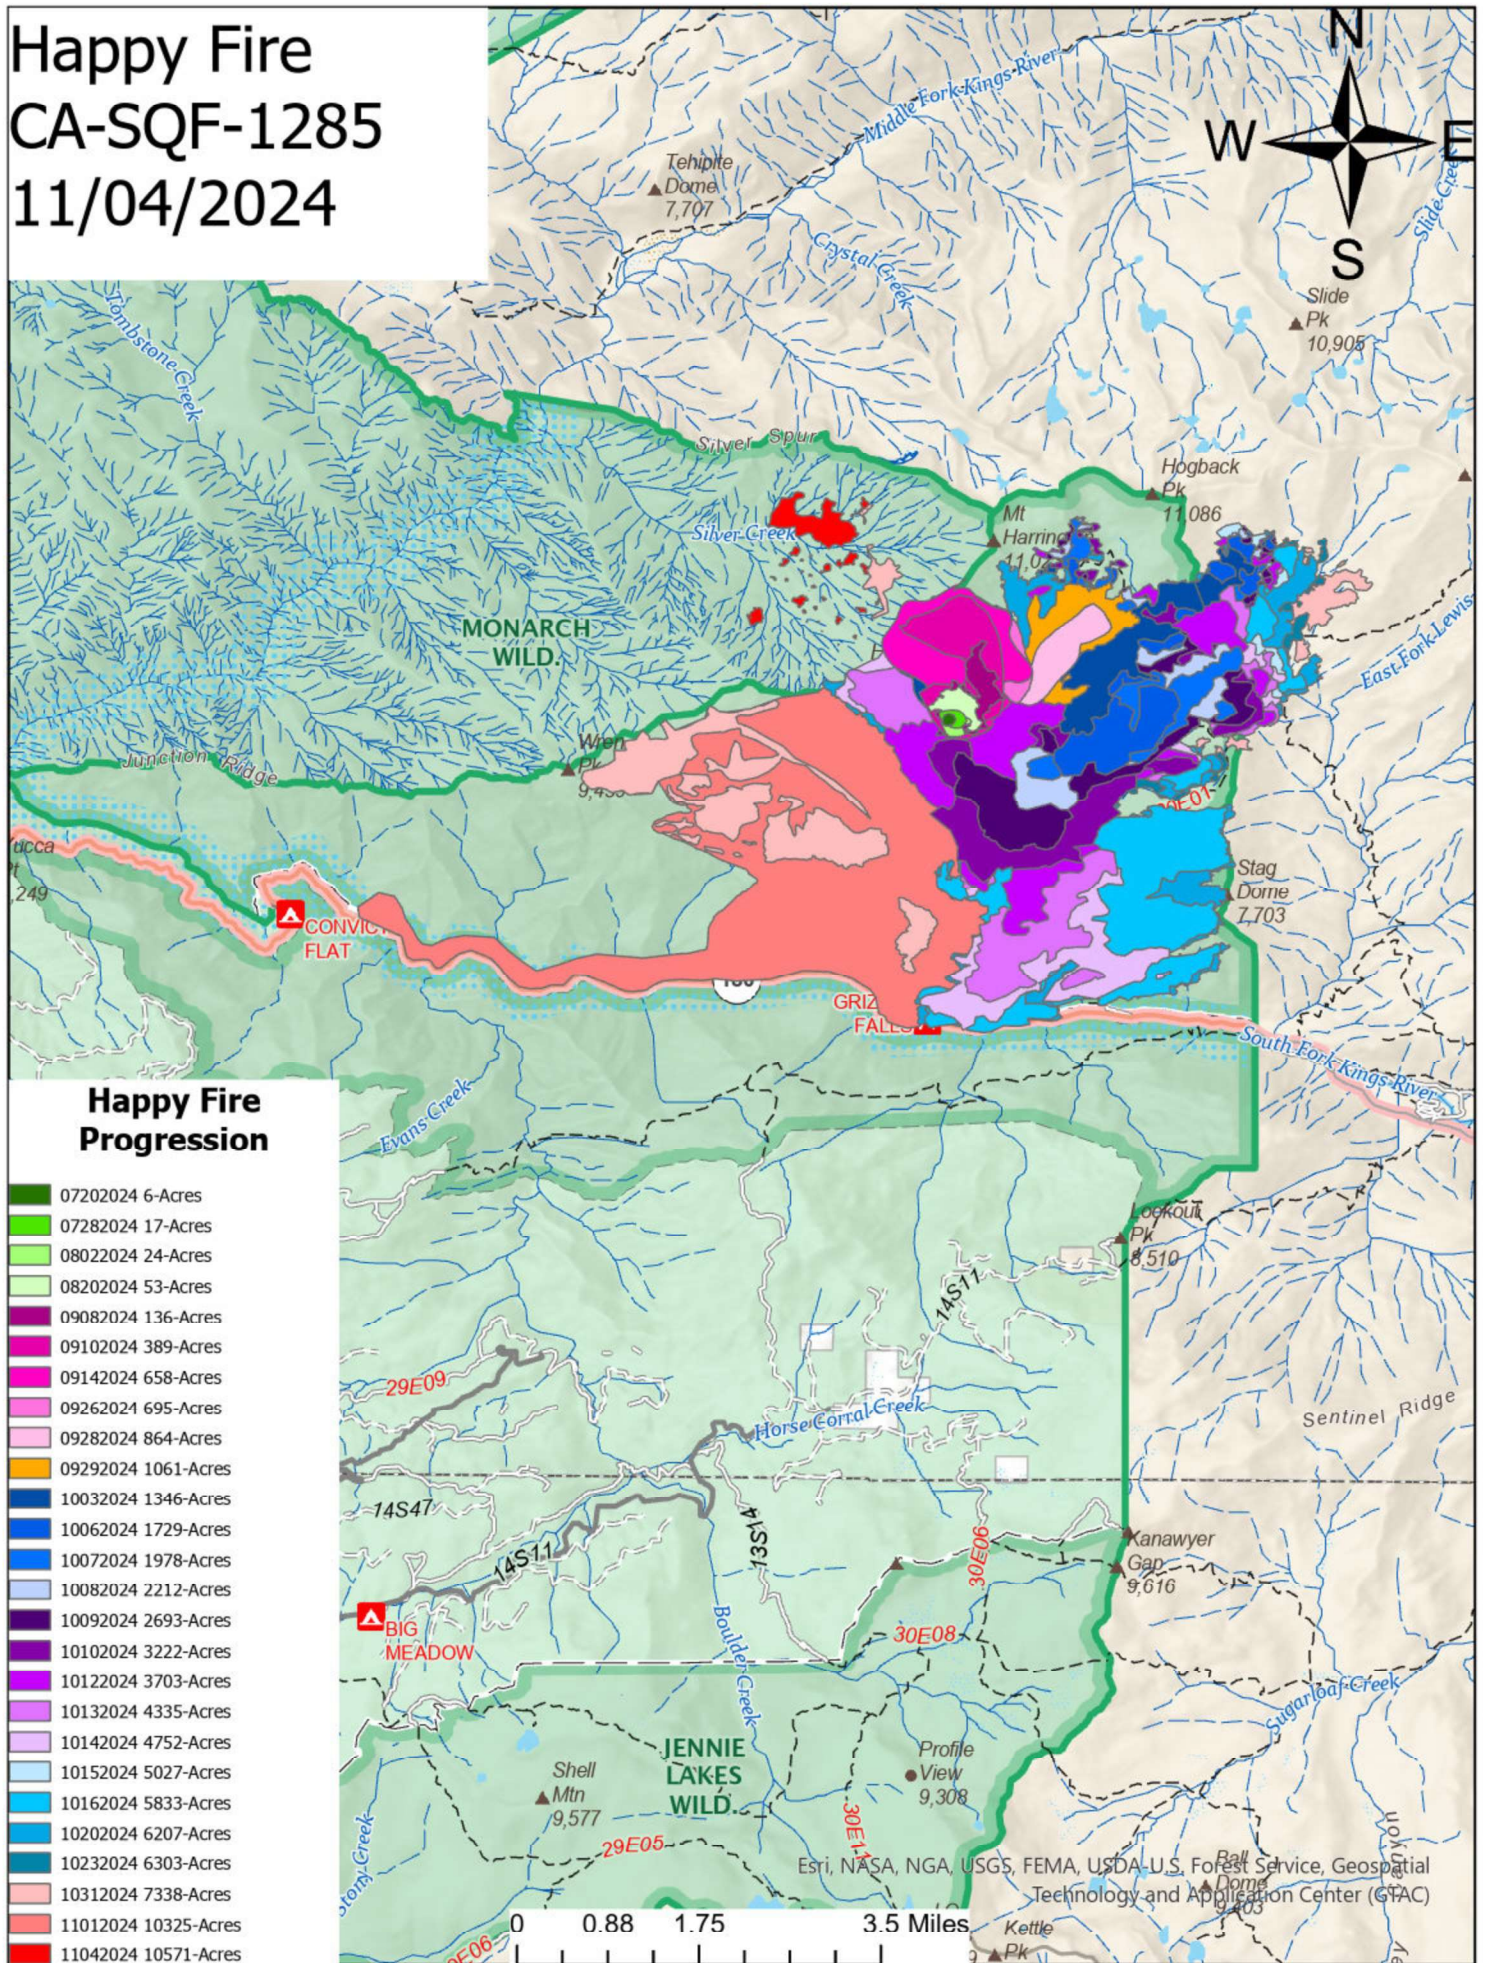

Happy Fire CA-SQF-1285 11/04/2024

Happy Fire Progression

- 07202024 6-Acres
- 07282024 17-Acres
- 08022024 24-Acres
- 08202024 53-Acres
- 09082024 136-Acres
- 09102024 389-Acres
- 09142024 658-Acres
- 09262024 695-Acres
- 09282024 864-Acres
- 09292024 1061-Acres
- 10032024 1346-Acres
- 10062024 1729-Acres
- 10072024 1978-Acres
- 10082024 2212-Acres
- 10092024 2693-Acres
- 10102024 3222-Acres
- 10122024 3703-Acres
- 10132024 4335-Acres
- 10142024 4752-Acres
- 10152024 5027-Acres
- 10162024 5833-Acres
- 10202024 6207-Acres
- 10232024 6303-Acres
- 10312024 7338-Acres
- 11012024 10325-Acres
- 11042024 10571-Acres

Esri, NASA, NGA, USGS, FEMA, USDA, U.S. Forest Service, Geospatial Technology and Application Center (GTAC)