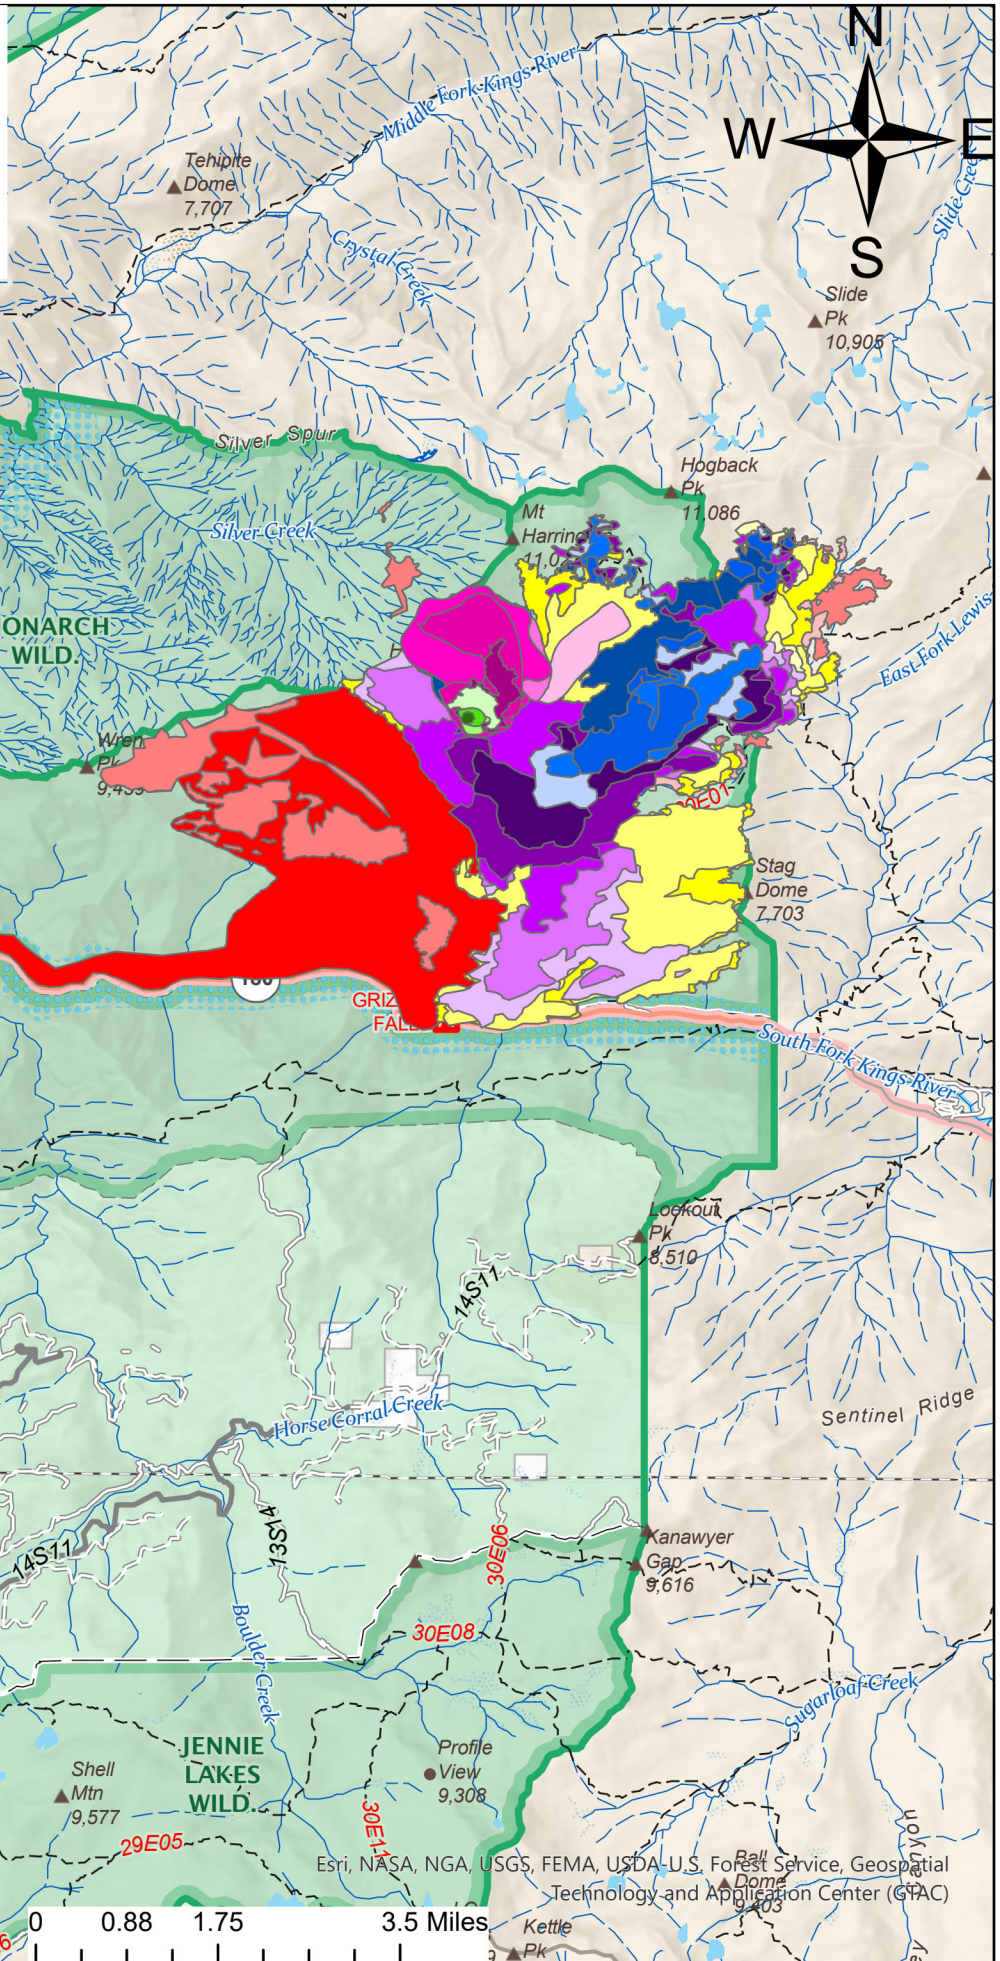

Happy Fire CA-SQF-1285 11/02/2024

Happy Fire Progression

07202024	6-Acres
07282024	17-Acres
08022024	24-Acres
08202024	53-Acres
09082024	136-Acres
09102024	389-Acres
09142024	658-Acres
09262024	695-Acres
09282024	864-Acres
09292024	1061-Acres
10032024	1346-Acres
10062024	1729-Acres
10072024	1978-Acres
10082024	2212-Acres
10092024	2693-Acres
10102024	3222-Acres
10122024	3703-Acres
10132024	4335-Acres
10142024	4752-Acres
10152024	5027-Acres
10162024	5833-Acres
10202024	6207-Acres
10232024	6303-Acres
10312024	7338-Acres
11012024	10325-Acres

Esri, NASA, NGA, USGS, FEMA, USDA-U.S. Forest Service, Geospatial Technology and Application Center (GTAC)