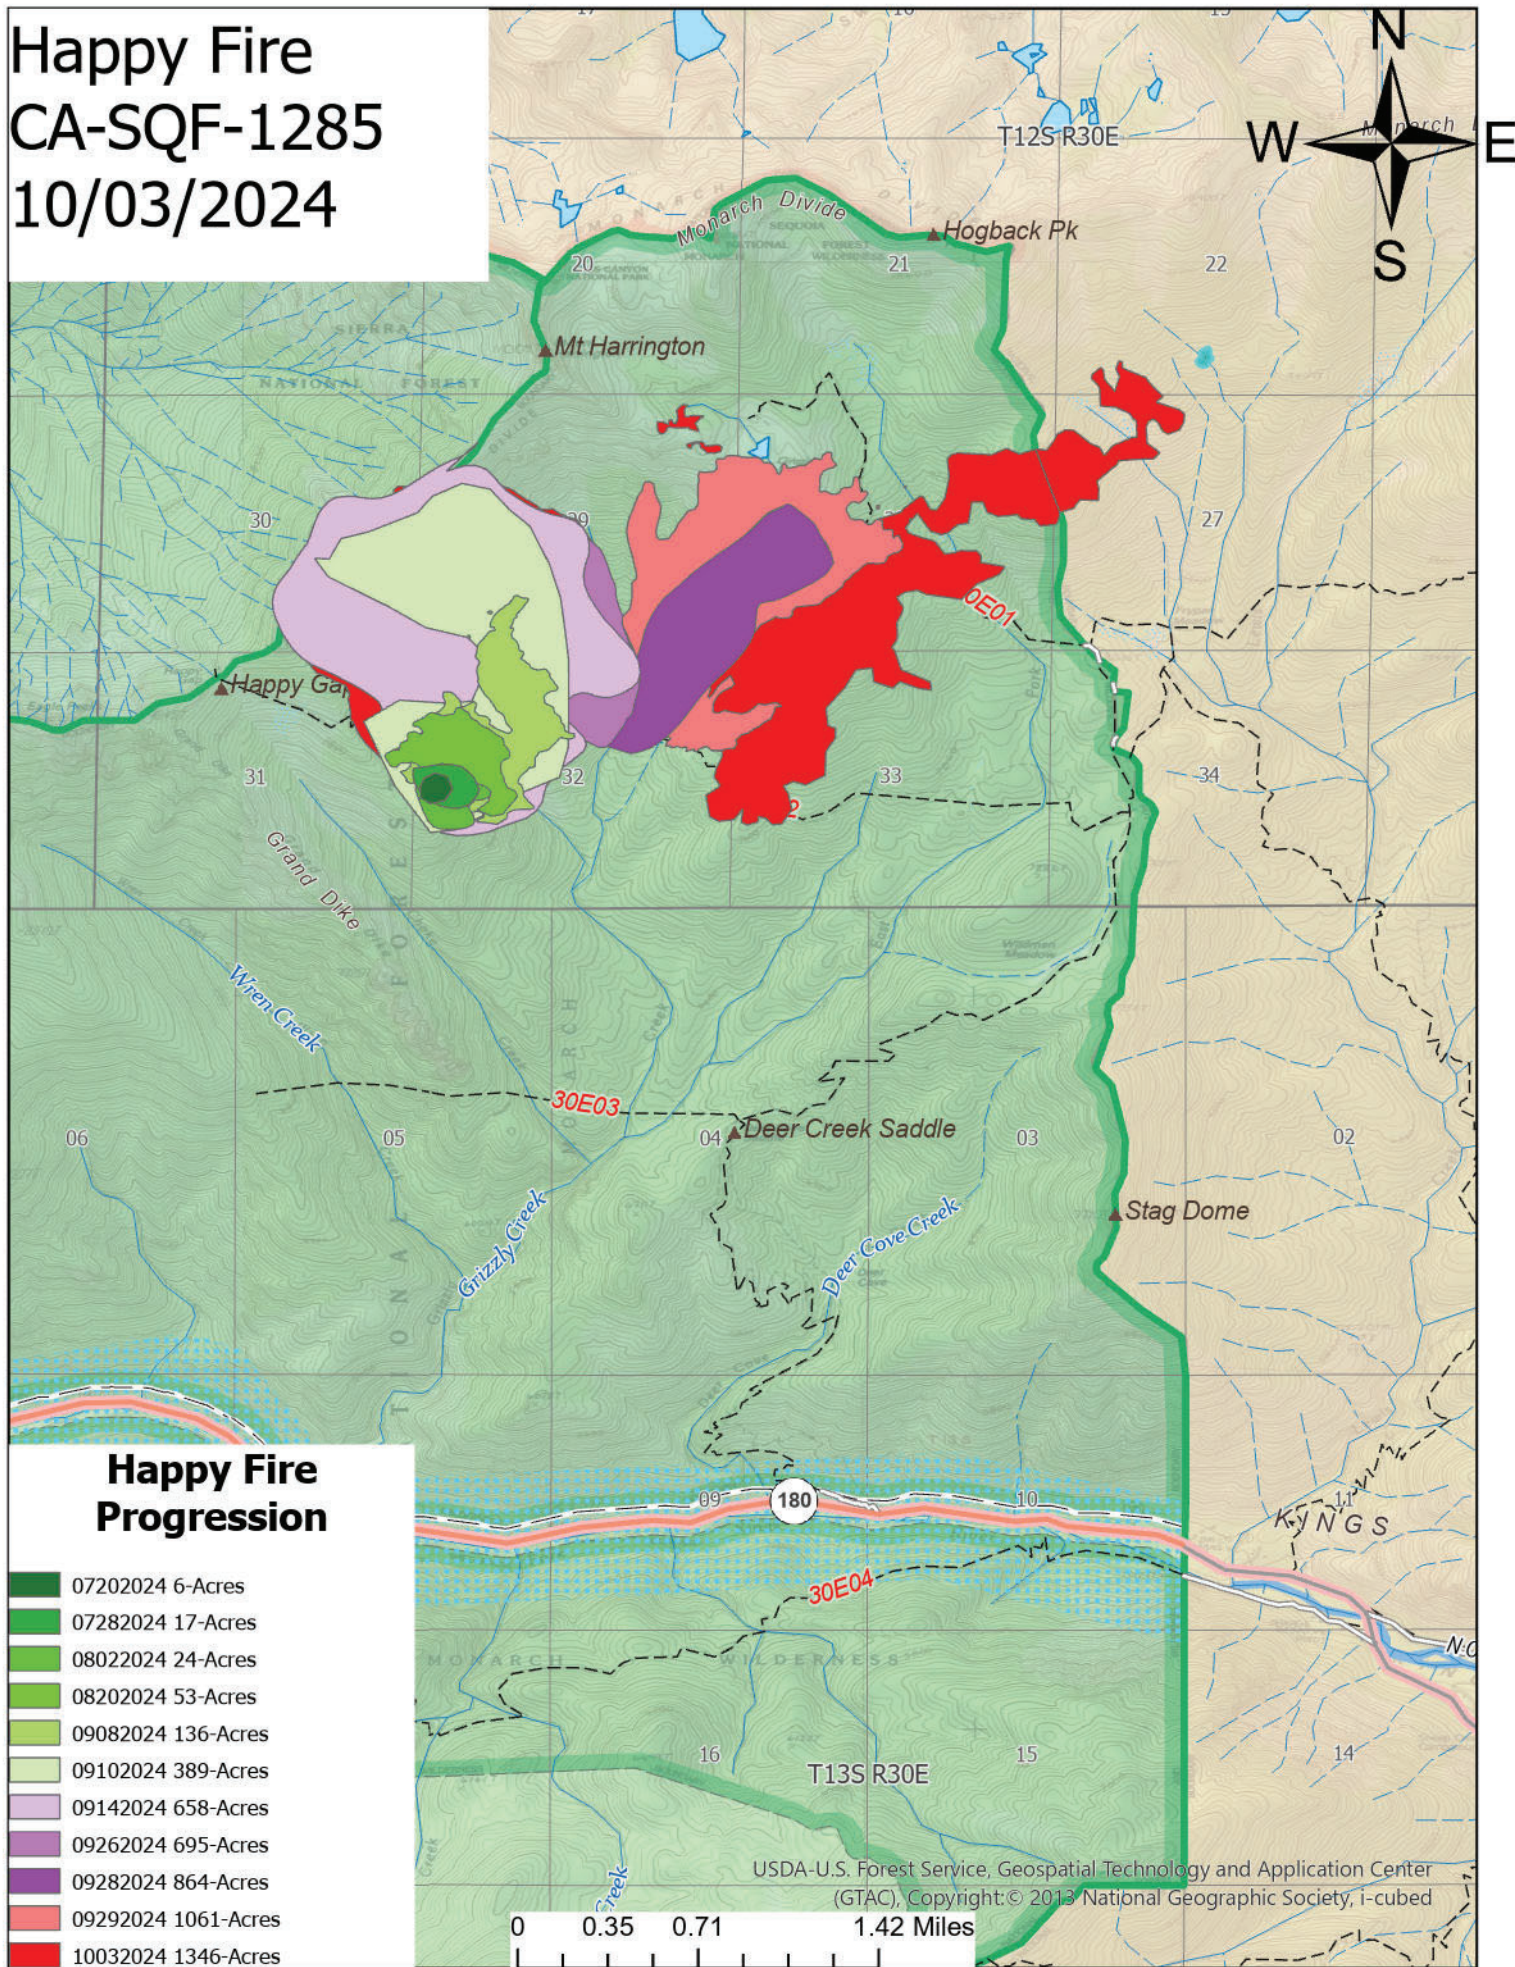

# Happy Fire CA-SQF-1285 10/03/2024

## Happy Fire Progression

- 07202024 6-Acres
- 07282024 17-Acres
- 08022024 24-Acres
- 08202024 53-Acres
- 09082024 136-Acres
- 09102024 389-Acres
- 09142024 658-Acres
- 09262024 695-Acres
- 09282024 864-Acres
- 09292024 1061-Acres
- 10032024 1346-Acres

USDA-U.S. Forest Service, Geospatial Technology and Application Center (GTAC), Copyright: © 2013 National Geographic Society, i-cubed

0 0.35 0.71 1.42 Miles