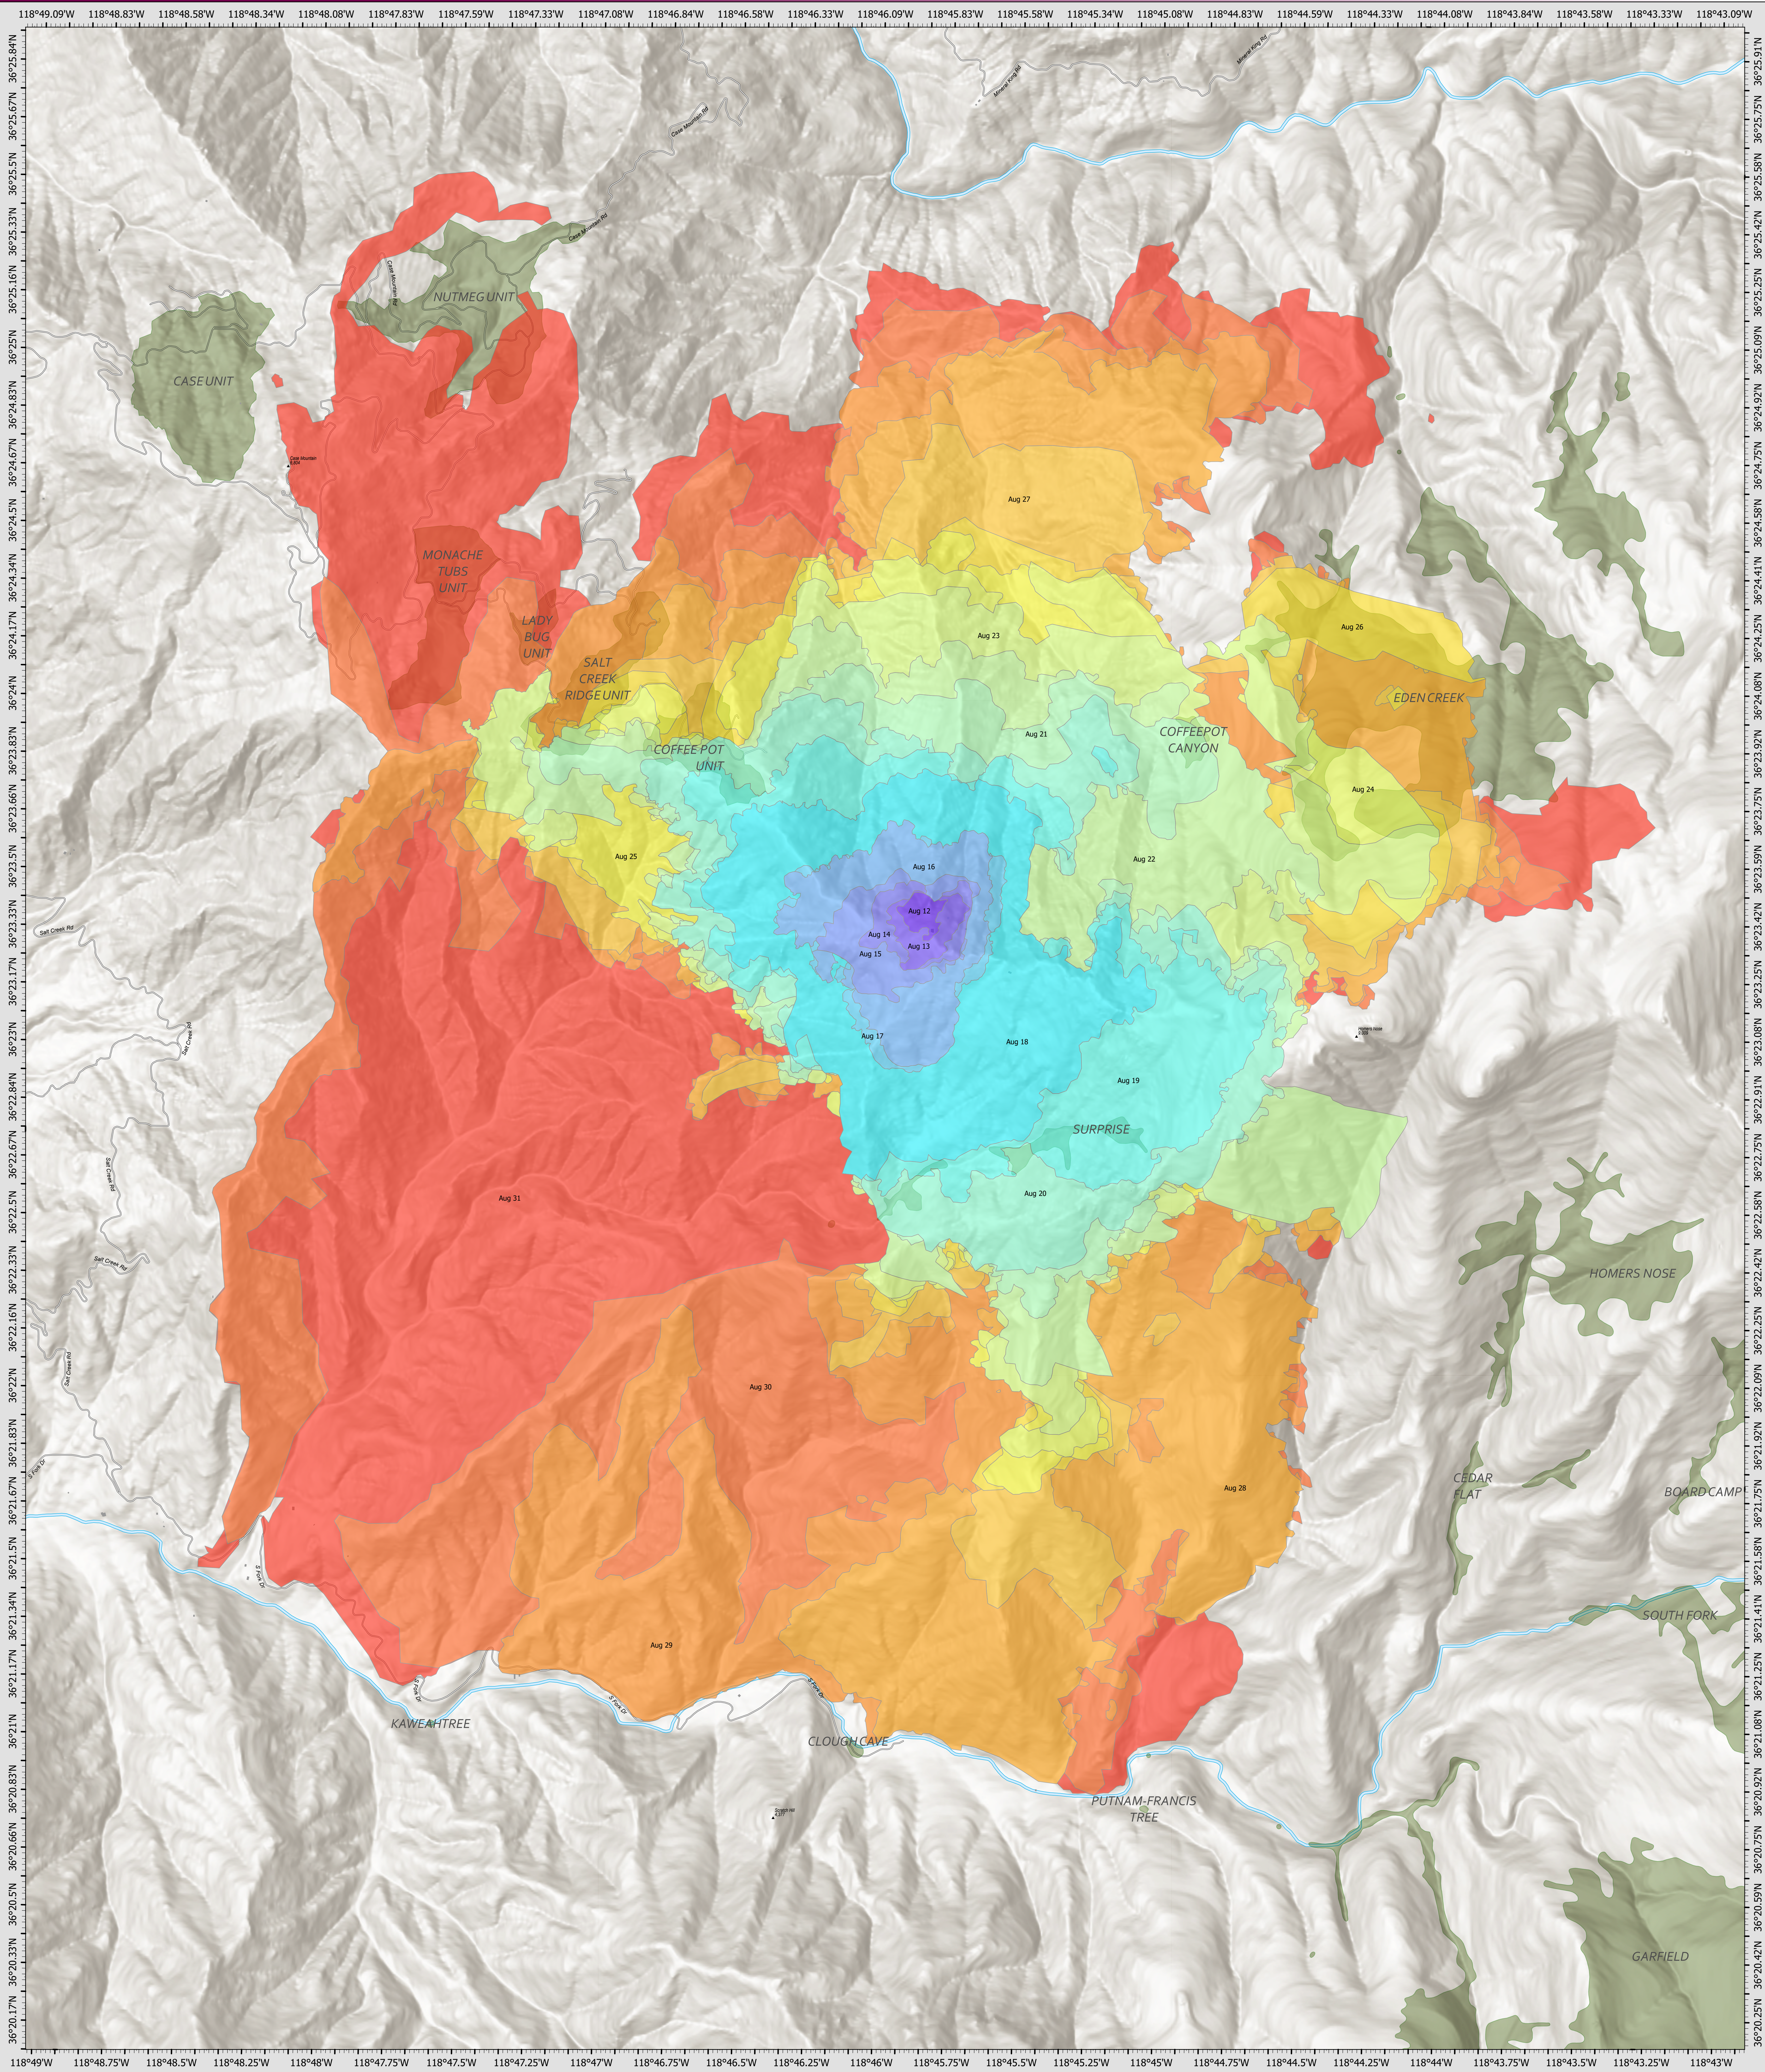

PROGRESSION

9/1/2024 Day

Coffee Pot

CA-KNP-000088
9/1/2024 Day

10164 acres

IR updated 8/31/2024 @ 0928

20240812 @ 1041	9ac	+9ac	20240819 @ 0145	1,123ac	+380ac	20240826 @ 0015	3,336ac	+227ac
20240813 @ 1331	28ac	+19ac	20240820 @ 0130	1,526ac	+403ac	20240826 @ 2330	3,813ac	+477ac
20240814 @ 1019	49ac	+21ac	20240821 @ 0115	1,770ac	+244ac	20240828 @ 0115	5,052ac	+1,239ac
20240815 @ 1156	94ac	+45ac	20240821 @ 2200	2,351ac	+581ac	20240829 @ 0115	6,050ac	+998ac
20240816 @ 1218	228ac	+134ac	20240823 @ 0130	2,765ac	+414ac	20240830 @ 0030	7,476ac	+1,426ac
20240817 @ 1021	252ac	+24ac	20240823 @ 2130	2,933ac	+168ac	20240831 @ 0500	10,176ac	+2,700ac
20240818 @ 1059	743ac	+491ac	20240825 @ 0258	3,109ac	+176ac			