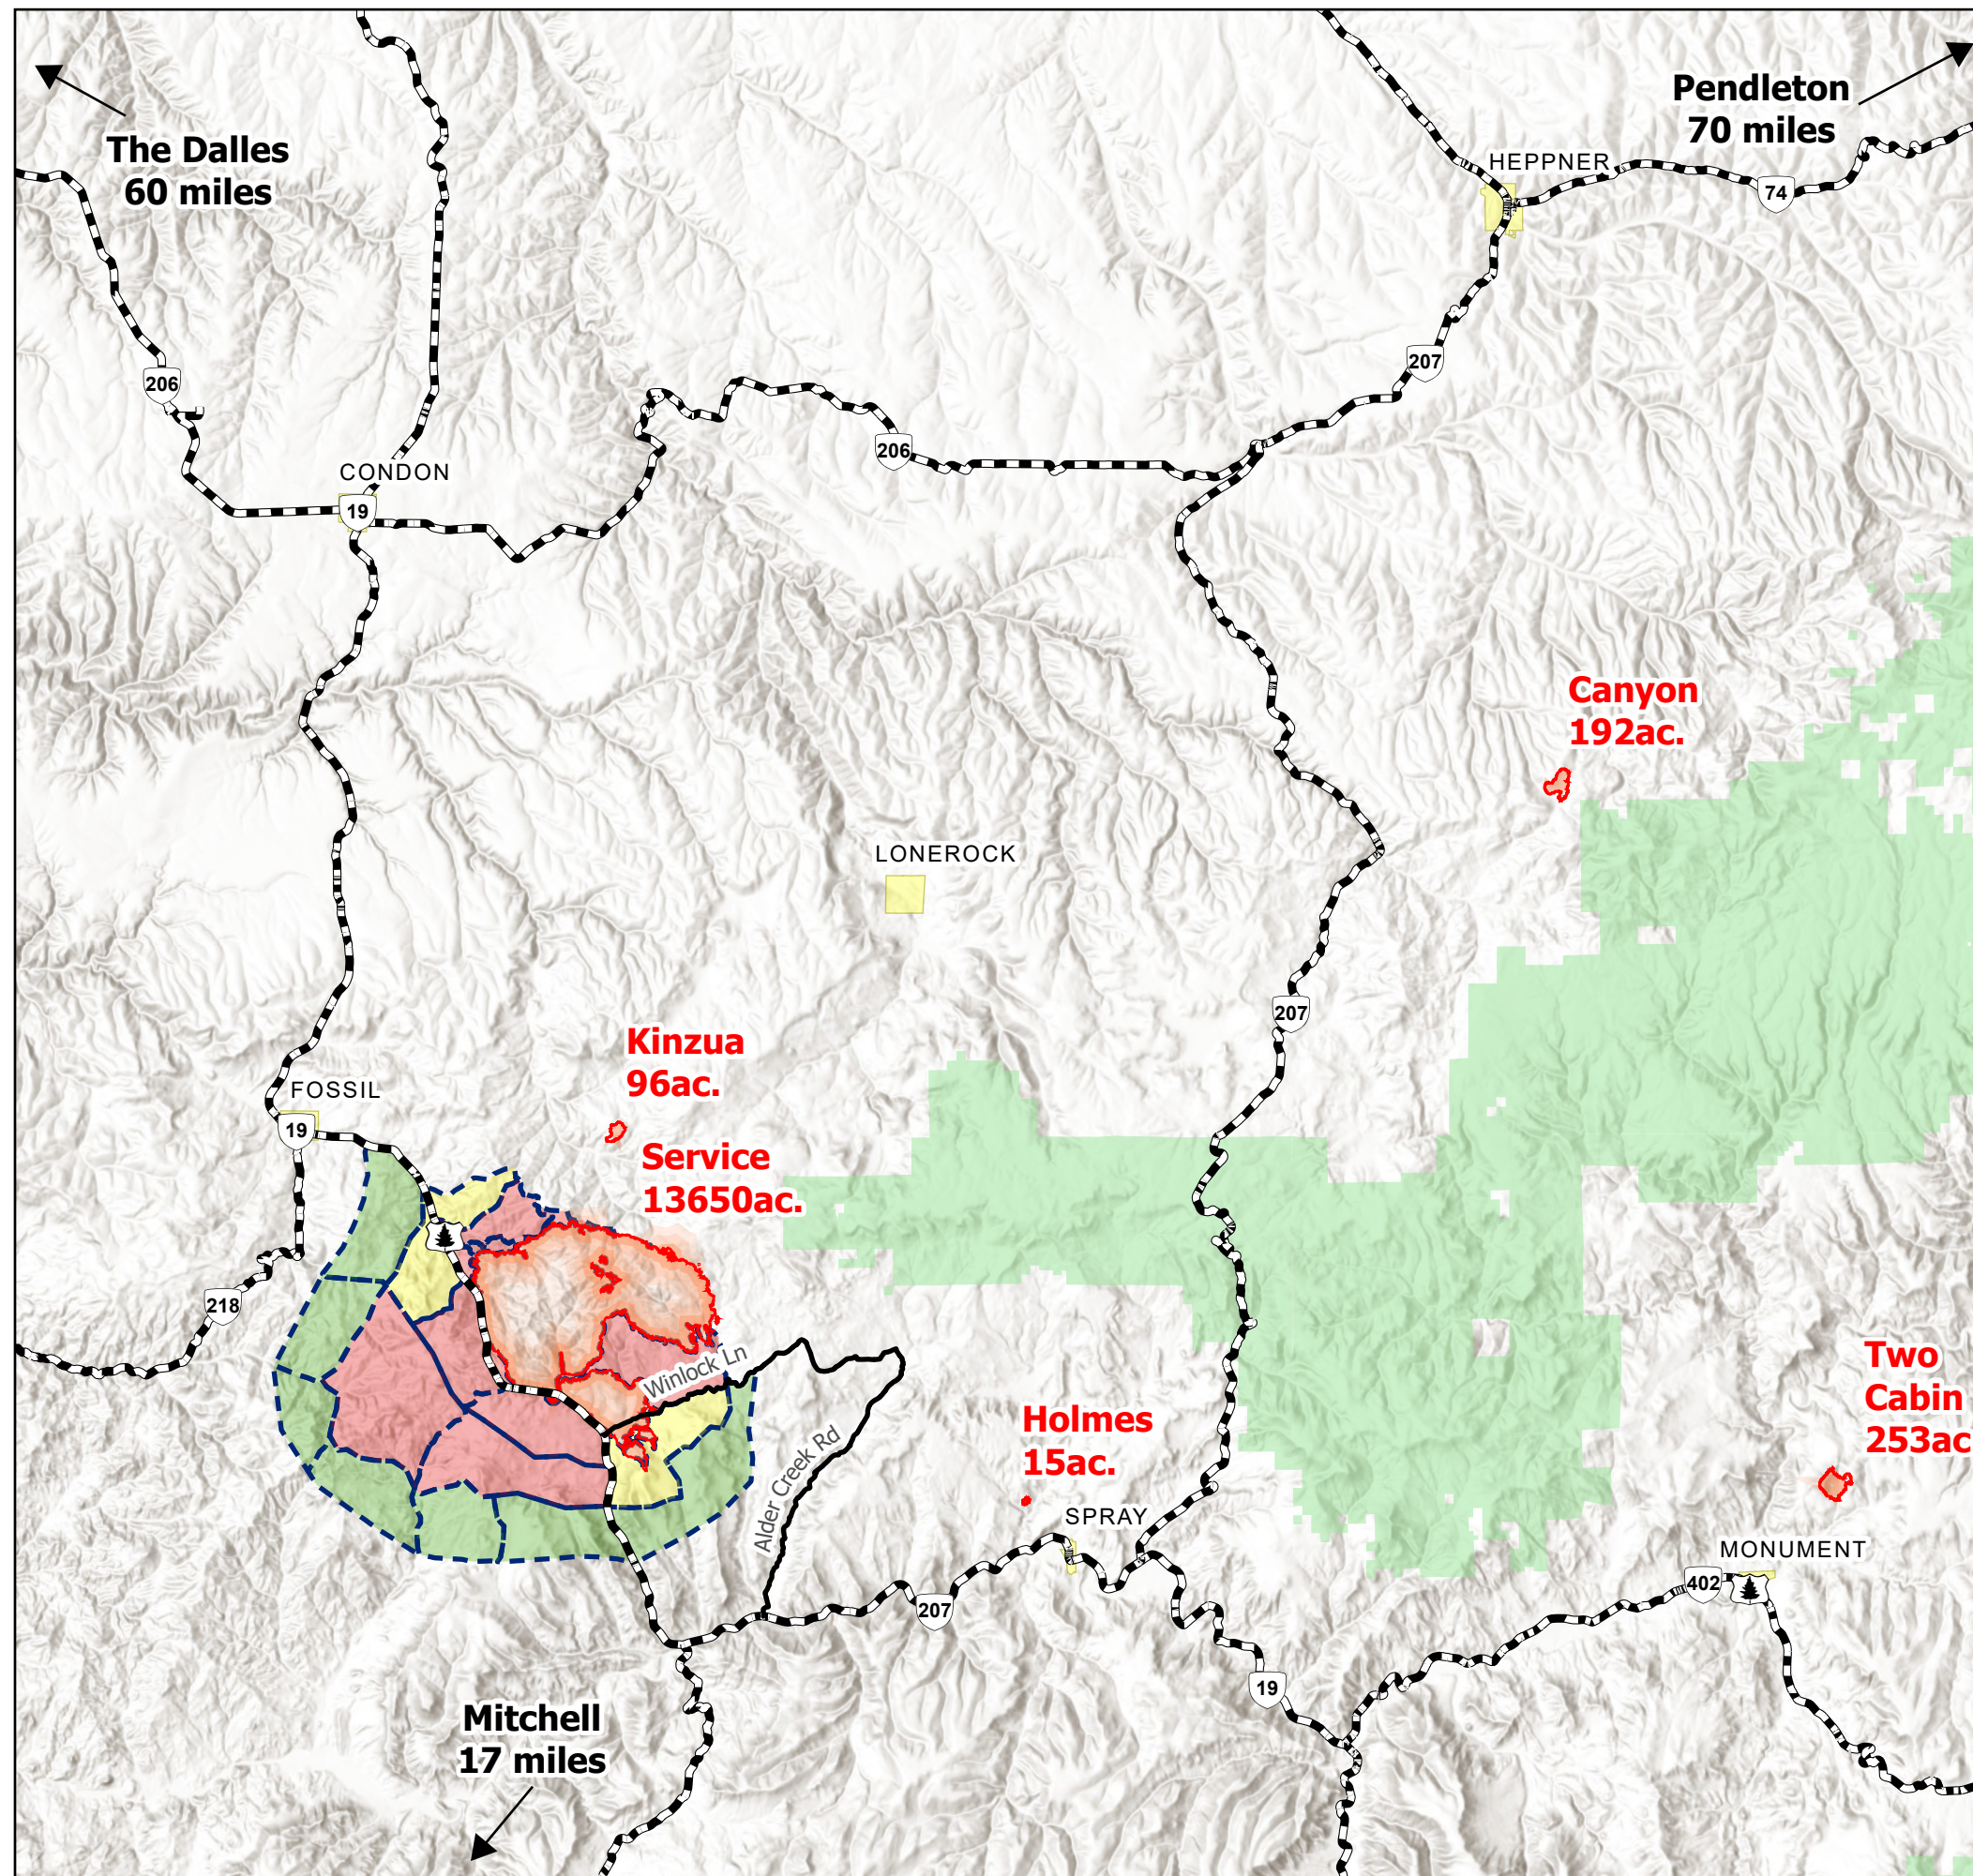

Public Information

09/10/2024
Fossil Complex
OR953S-024272

Approx. 14,202 acres at
09/09/2024 2210 PDT

Evacuations Levels as of:
09/09/2024 at 07:16 hrs

- Fire Perimeter
- Highway
- Roads
- City Boundaries
- United States Forest Service

VICINITY

Scan QR code for more information

Oregon Department of Forestry
09/10/2024 1054
Acres from IR and GPS
North American 1983 Datum

Información Pública

09/10/2024
Fossil Complex
OR953S-024272

Aprox. 14,202 acres apartir
del día 09/09/2024 2210 PDT

Niveles de evacuación a partir del día:
09/09/2024 a las 07:16 hrs

- Perímetro del Incendio
- Caminos
- Fronteras de la ciudad
- Servicio Forestal de los EE.UU.

ALREDEDORES

Escanea el código QR para más información

Oregon Department of Forestry
09/10/2024 1054
Acres from IR and GPS
North American 1983 Datum