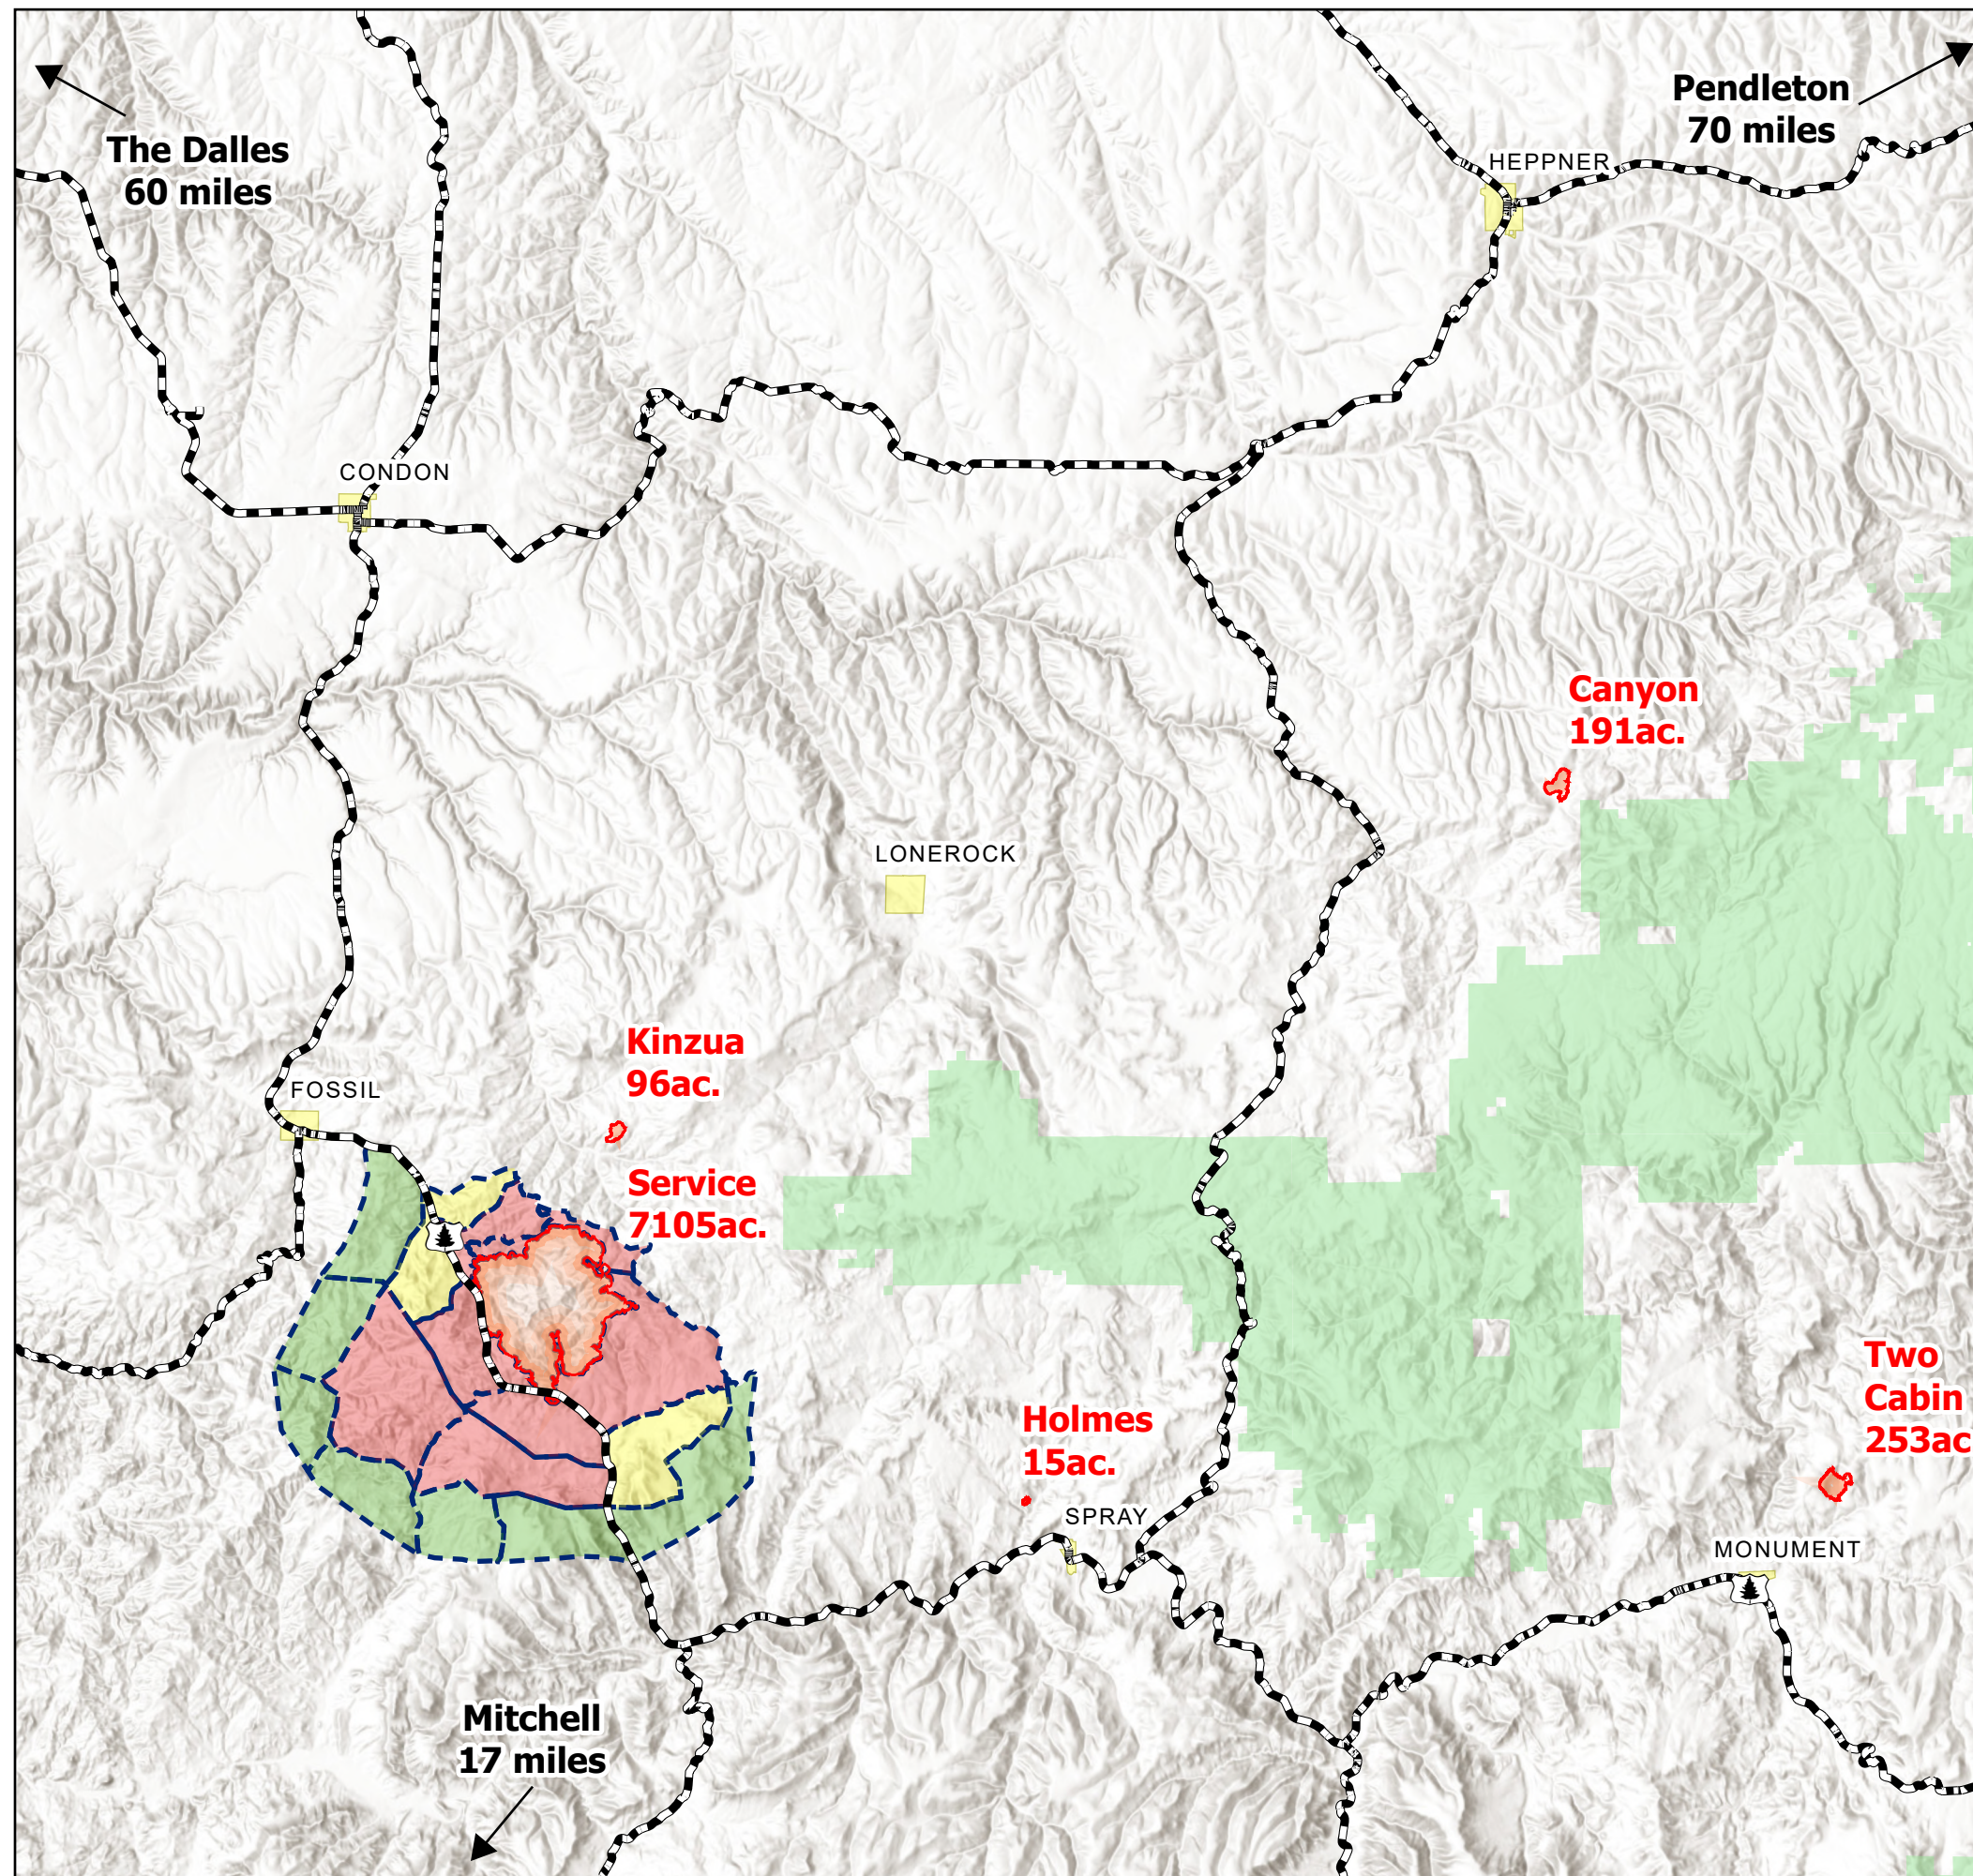

# Public Information

09/09/2024  
Fossil Complex  
OR953S-024272

Approx. 7,659 acres at  
09/07/2024 2309 PDT

Evacuations Levels as of:  
09/09/2024 at 07:16 hrs

- Fire Perimeter
- Highway
- City Boundaries
- United States Forest Service

## VICINITY

Scan QR code for more information

Oregon Department of Forestry  
09/09/2024 0914  
Acres from IR and GPS  
North American 1983 Datum

# Información Pública

09/09/2024  
Fossil Complex  
OR953S-024272

Aprox. 7,659 acres apartir del  
día 09/07/2024 2309 PDT

Niveles de evacuación a partir del día:  
09/09/2024 a las 07:16 hrs

- Perímetro del Incendio
- Carretera
- Fronteras de la ciudad
- Servicio Forestal de los EE.UU.

## ALREDEDORES

Escanea el código QR para más información

Oregon Department of Forestry  
09/09/2024 0914  
Acres from IR and GPS  
North American 1983 Datum