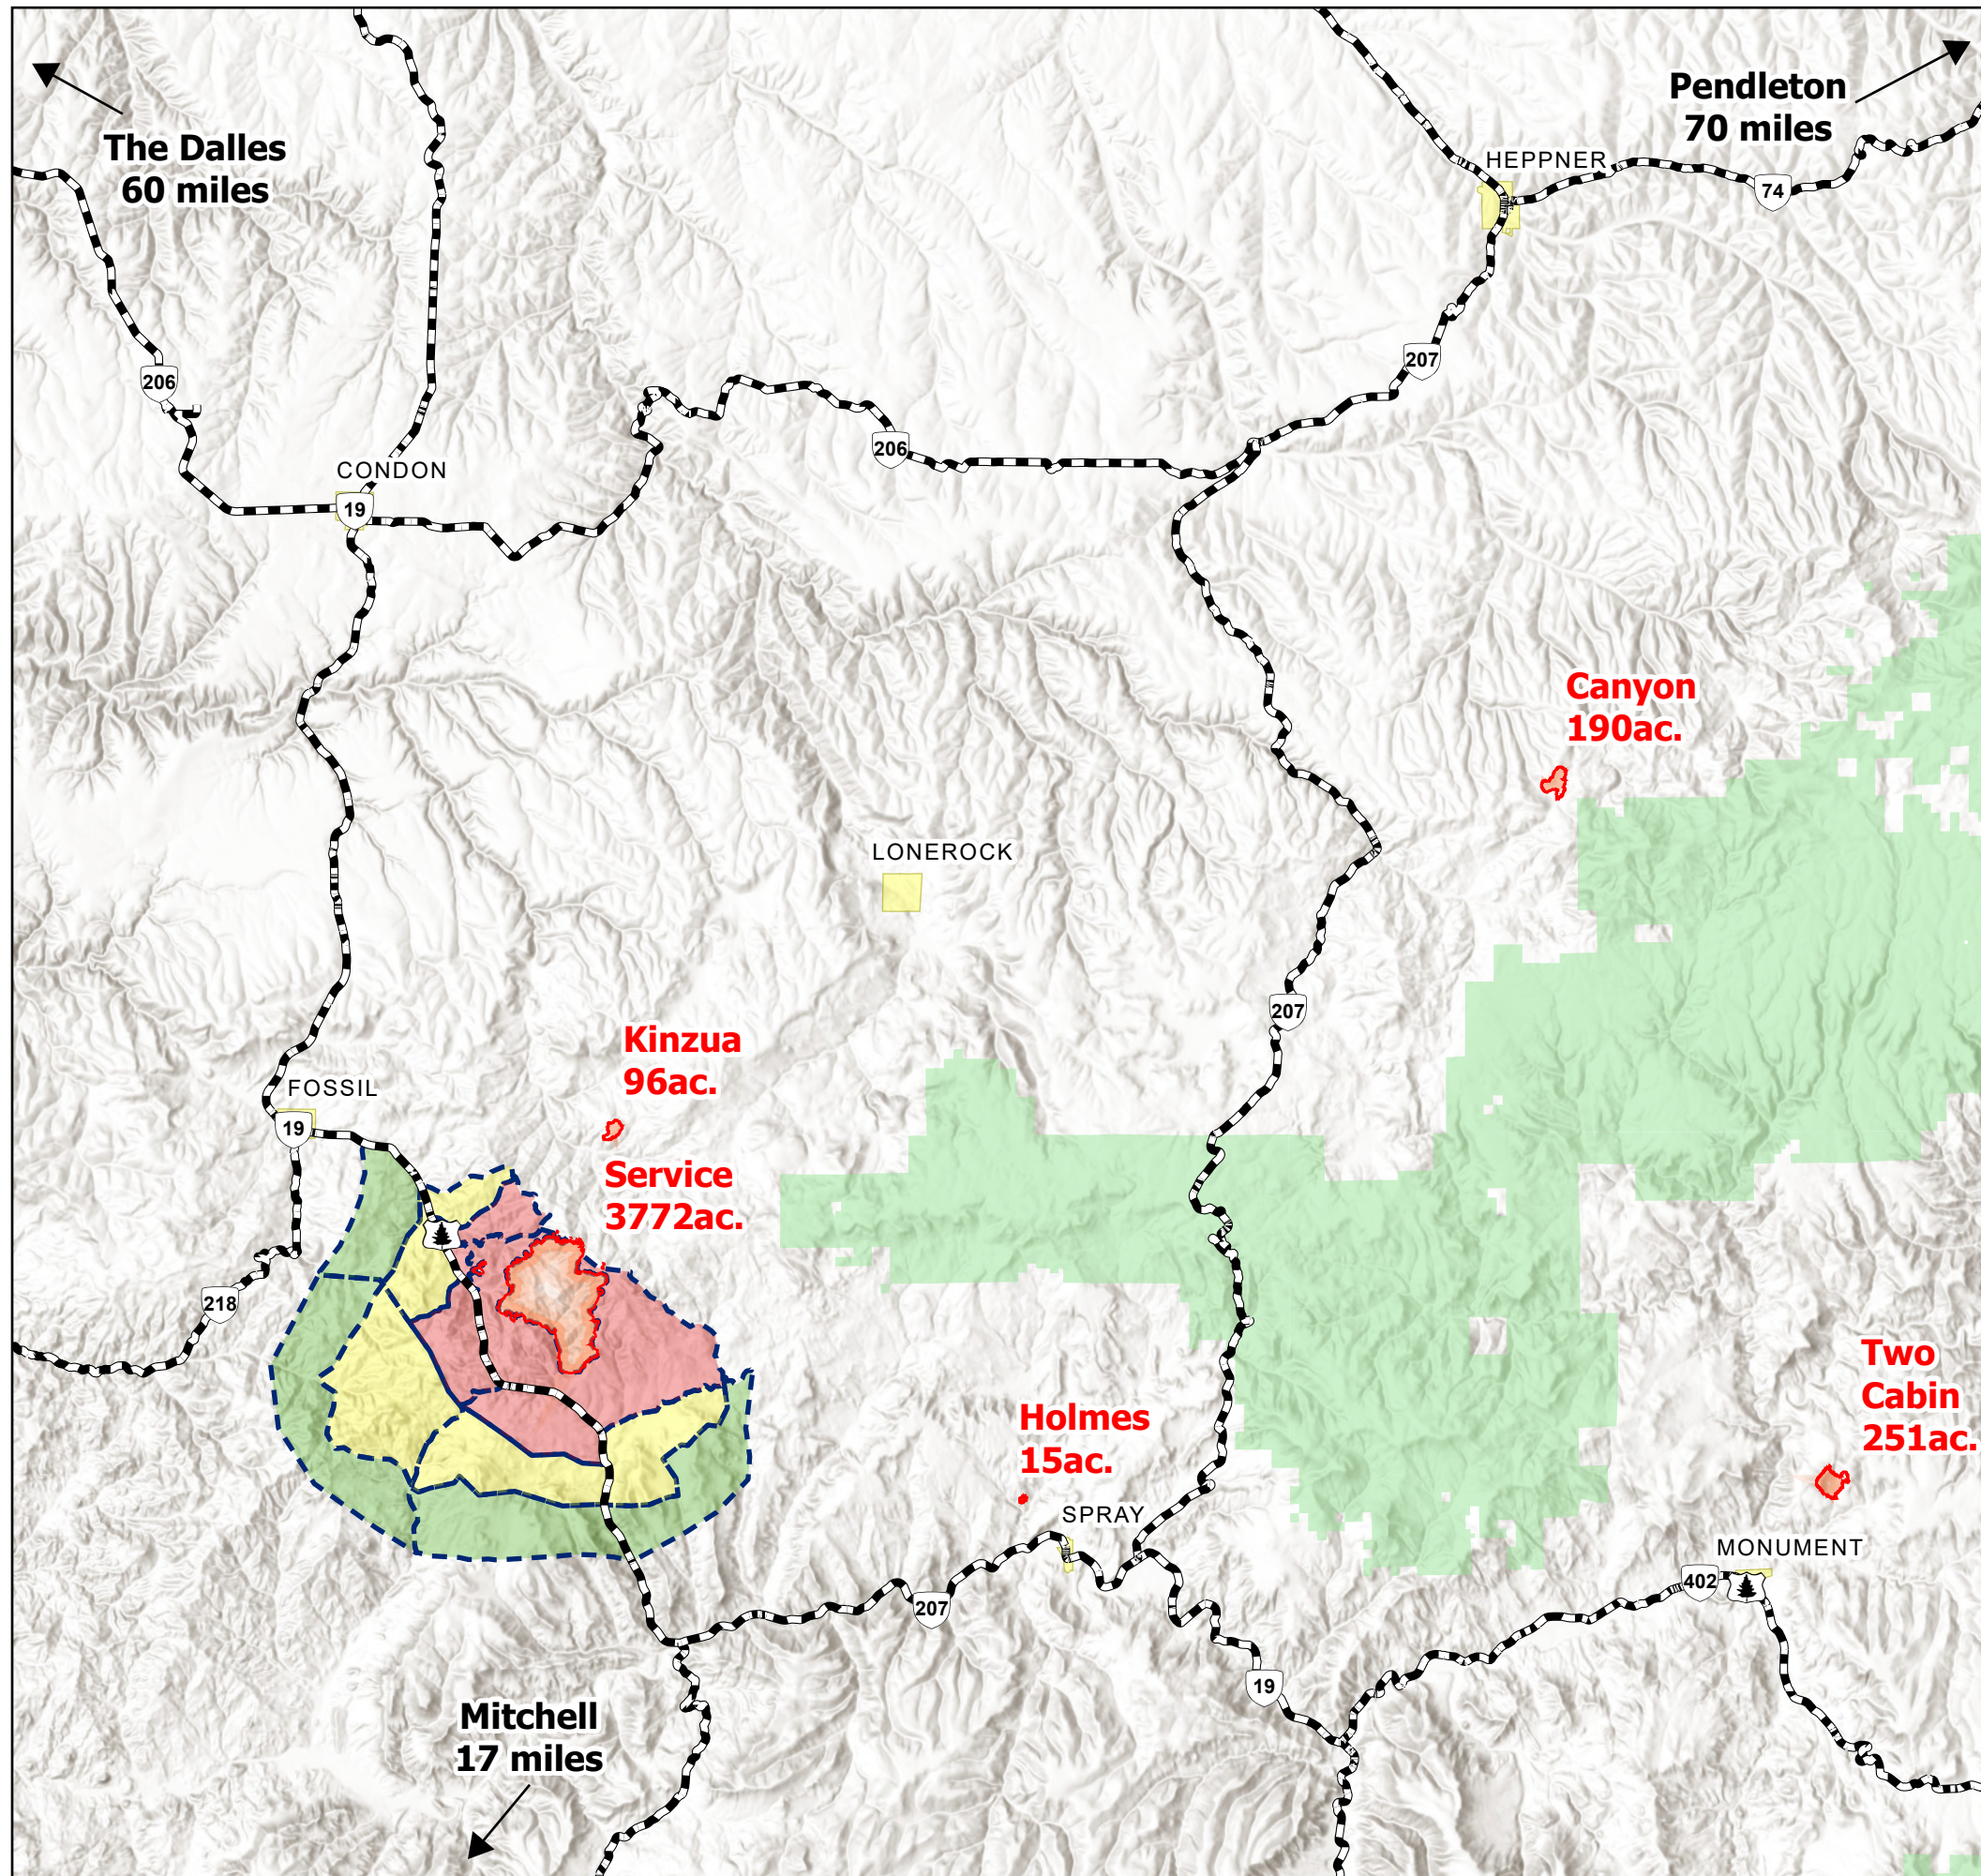

Public Information

Fossil Complex
OR953S-024272
Approx. 4323 acres at
09/06/2024 0855 PDT

Evacuations Levels as of:
09/08/2024 at 09:20 hrs

- Fire Perimeter
- Highway
- City Boundaries
- United States Forest Service

Evacuation Levels

- Level 1: Be Ready (Prepare to Evacuate)
- Level 2: Be Set (Prepare to leave at a moment's notice)
- Level 3: Go (Leave immediately)

VICINITY

Scan QR code for more information

Oregon Department of Forestry
09/08/2024 0844
Acres from IR and GPS
North American 1983 Datum

Información Pública

Fossil Complex
OR953S-024272
Aprox. 4323 acres apartir del
día 09/06/2024 0855 PDT

Niveles de evacuación a partir del día:
09/08/2024 a las 09:20 hrs

- Perímetro del Incendio
- Carretera
- Fronteras de la ciudad
- Servicio Forestal de los EE.UU.

Niveles De Evacuación

- Nivel 1: Prepararse (Prepárese para evacuar)
- Nivel 2: Listos (Listo para salir)
- Nivel 3: Fuera (¡Ve ahora!)

ALREDEDORES

Escanea el código QR para más información

Oregon Department of Forestry
09/08/2024 0844
Acres from IR and GPS
North American 1983 Datum