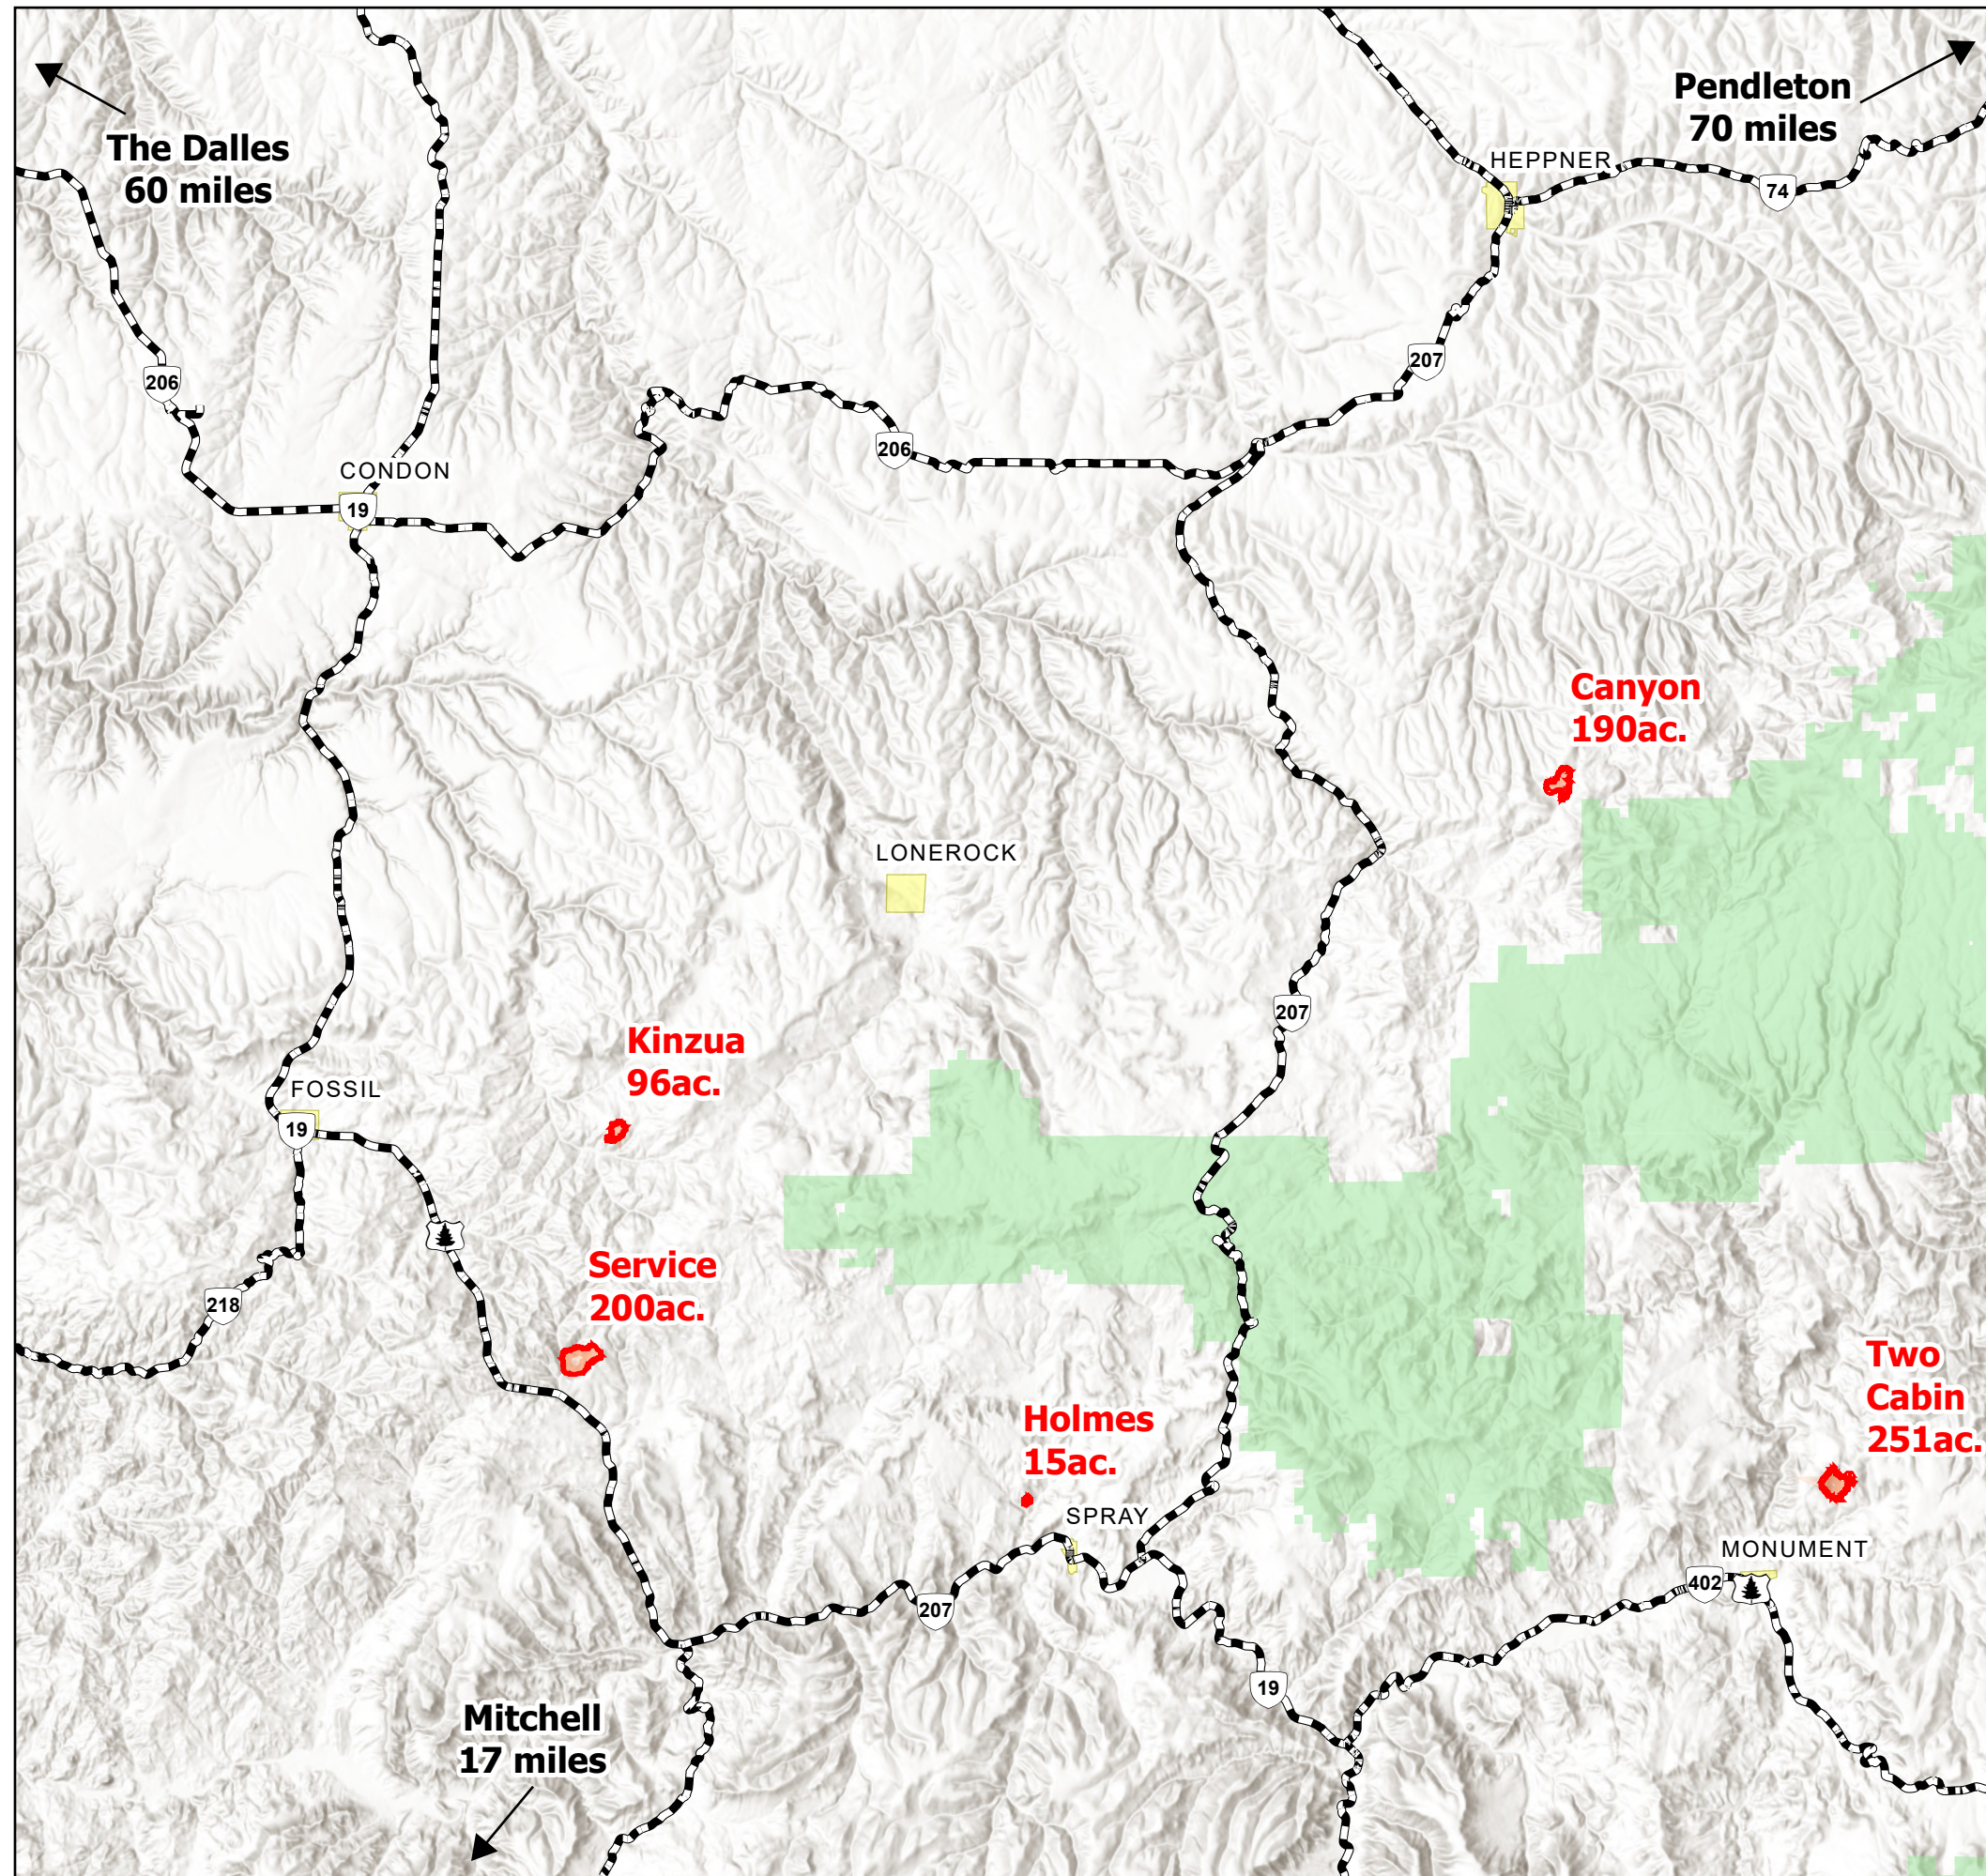

Public Information

Fossil Complex
OR953S-024272
Approx. 751 acres at
09/06/2024 0855 PDT

- Fire Perimeter
- Highway
- City Boundaries
- United States Forest Service

VICINITY

Scan QR code for more information

Oregon Department of Forestry
09/07/2024 1054
Acres from IR and GPS
North American 1983 Datum

Información Pública

Fossil Complex
OR953S-024272
Aprox. 751 acres apartir del
día 09/06/2024 0855 PDT

- Perímetro del Incendio
- Carretera
- Fronteras de la ciudad
- Servicio Forestal de los EE.UU.

ALREDEDORES

Escanea el código QR para más información

Oregon Department of Forestry
09/07/2024 1054
Acres from IR and GPS
North American 1983 Datum