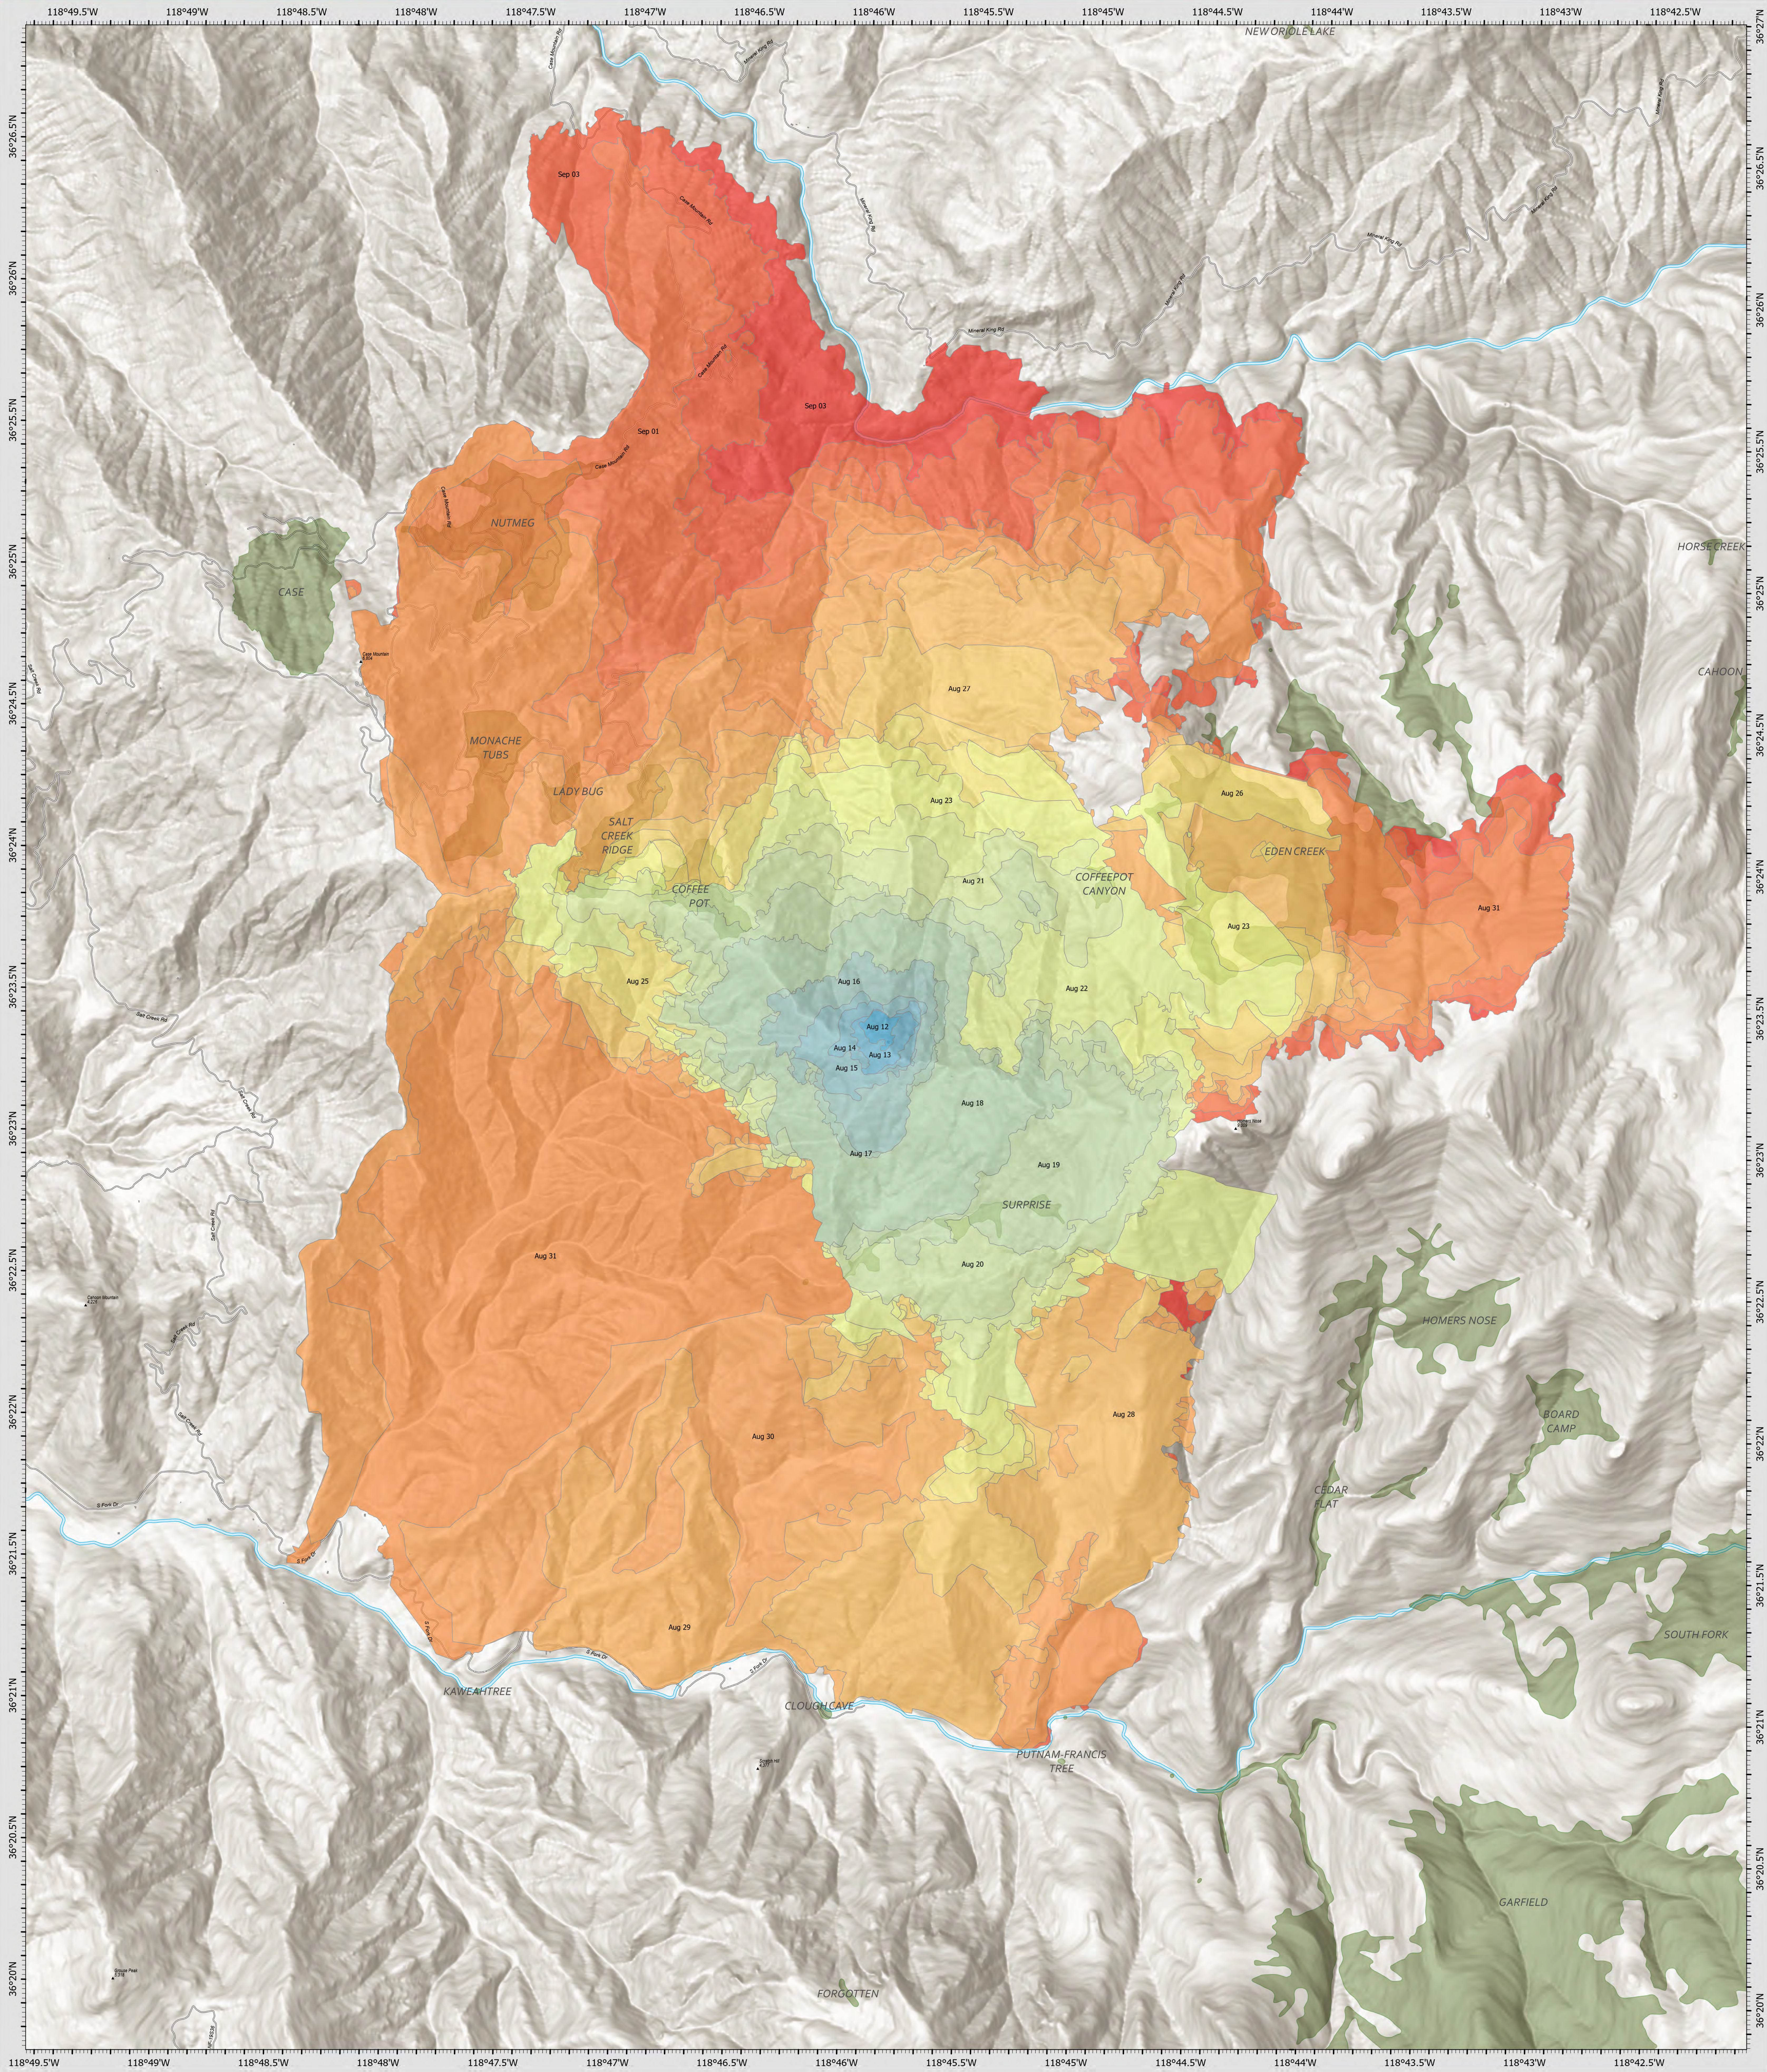

PROGRESSION

9/5/2024 Day

Coffee Pot

CA-KNP-000088
9/5/2024 Day

12,843 acres
IR updated 09/04/2024 @ 1250

20240812 @ 1032 9ac +9ac	20240821 @ 1006 1,770ac +244ac	20240830 @ 2059 7,454ac +1,406ac
20240813 @ 1307 28ac +19ac	20240822 @ 0800 2,351ac +581ac	20240831 @ 0928 10,104ac +2,650ac
20240814 @ 0937 49ac +21ac	20240823 @ 1026 2,765ac +414ac	20240831 @ 2023 10,701ac +597ac
20240815 @ 1104 94ac +45ac	20240824 @ 2230 2,933ac +168ac	20240901 @ 2053 11,457ac +756ac
20240816 @ 1138 228ac +134ac	20240825 @ 1029 3,109ac +176ac	20240903 @ 1045 12,267ac +810ac
20240817 @ 0909 252ac +24ac	20240826 @ 1017 3,336ac +227ac	20240903 @ 2020 12,717ac +450ac
20240818 @ 1004 743ac +491ac	20240827 @ 0949 3,813ac +477ac	
20240819 @ 1458 1,123ac +380ac	20240828 @ 2132 5,052ac +1,239ac	
20240820 @ 1041 1,526ac +403ac	20240829 @ 2046 6,048ac +996ac	

Datum: North American 1983