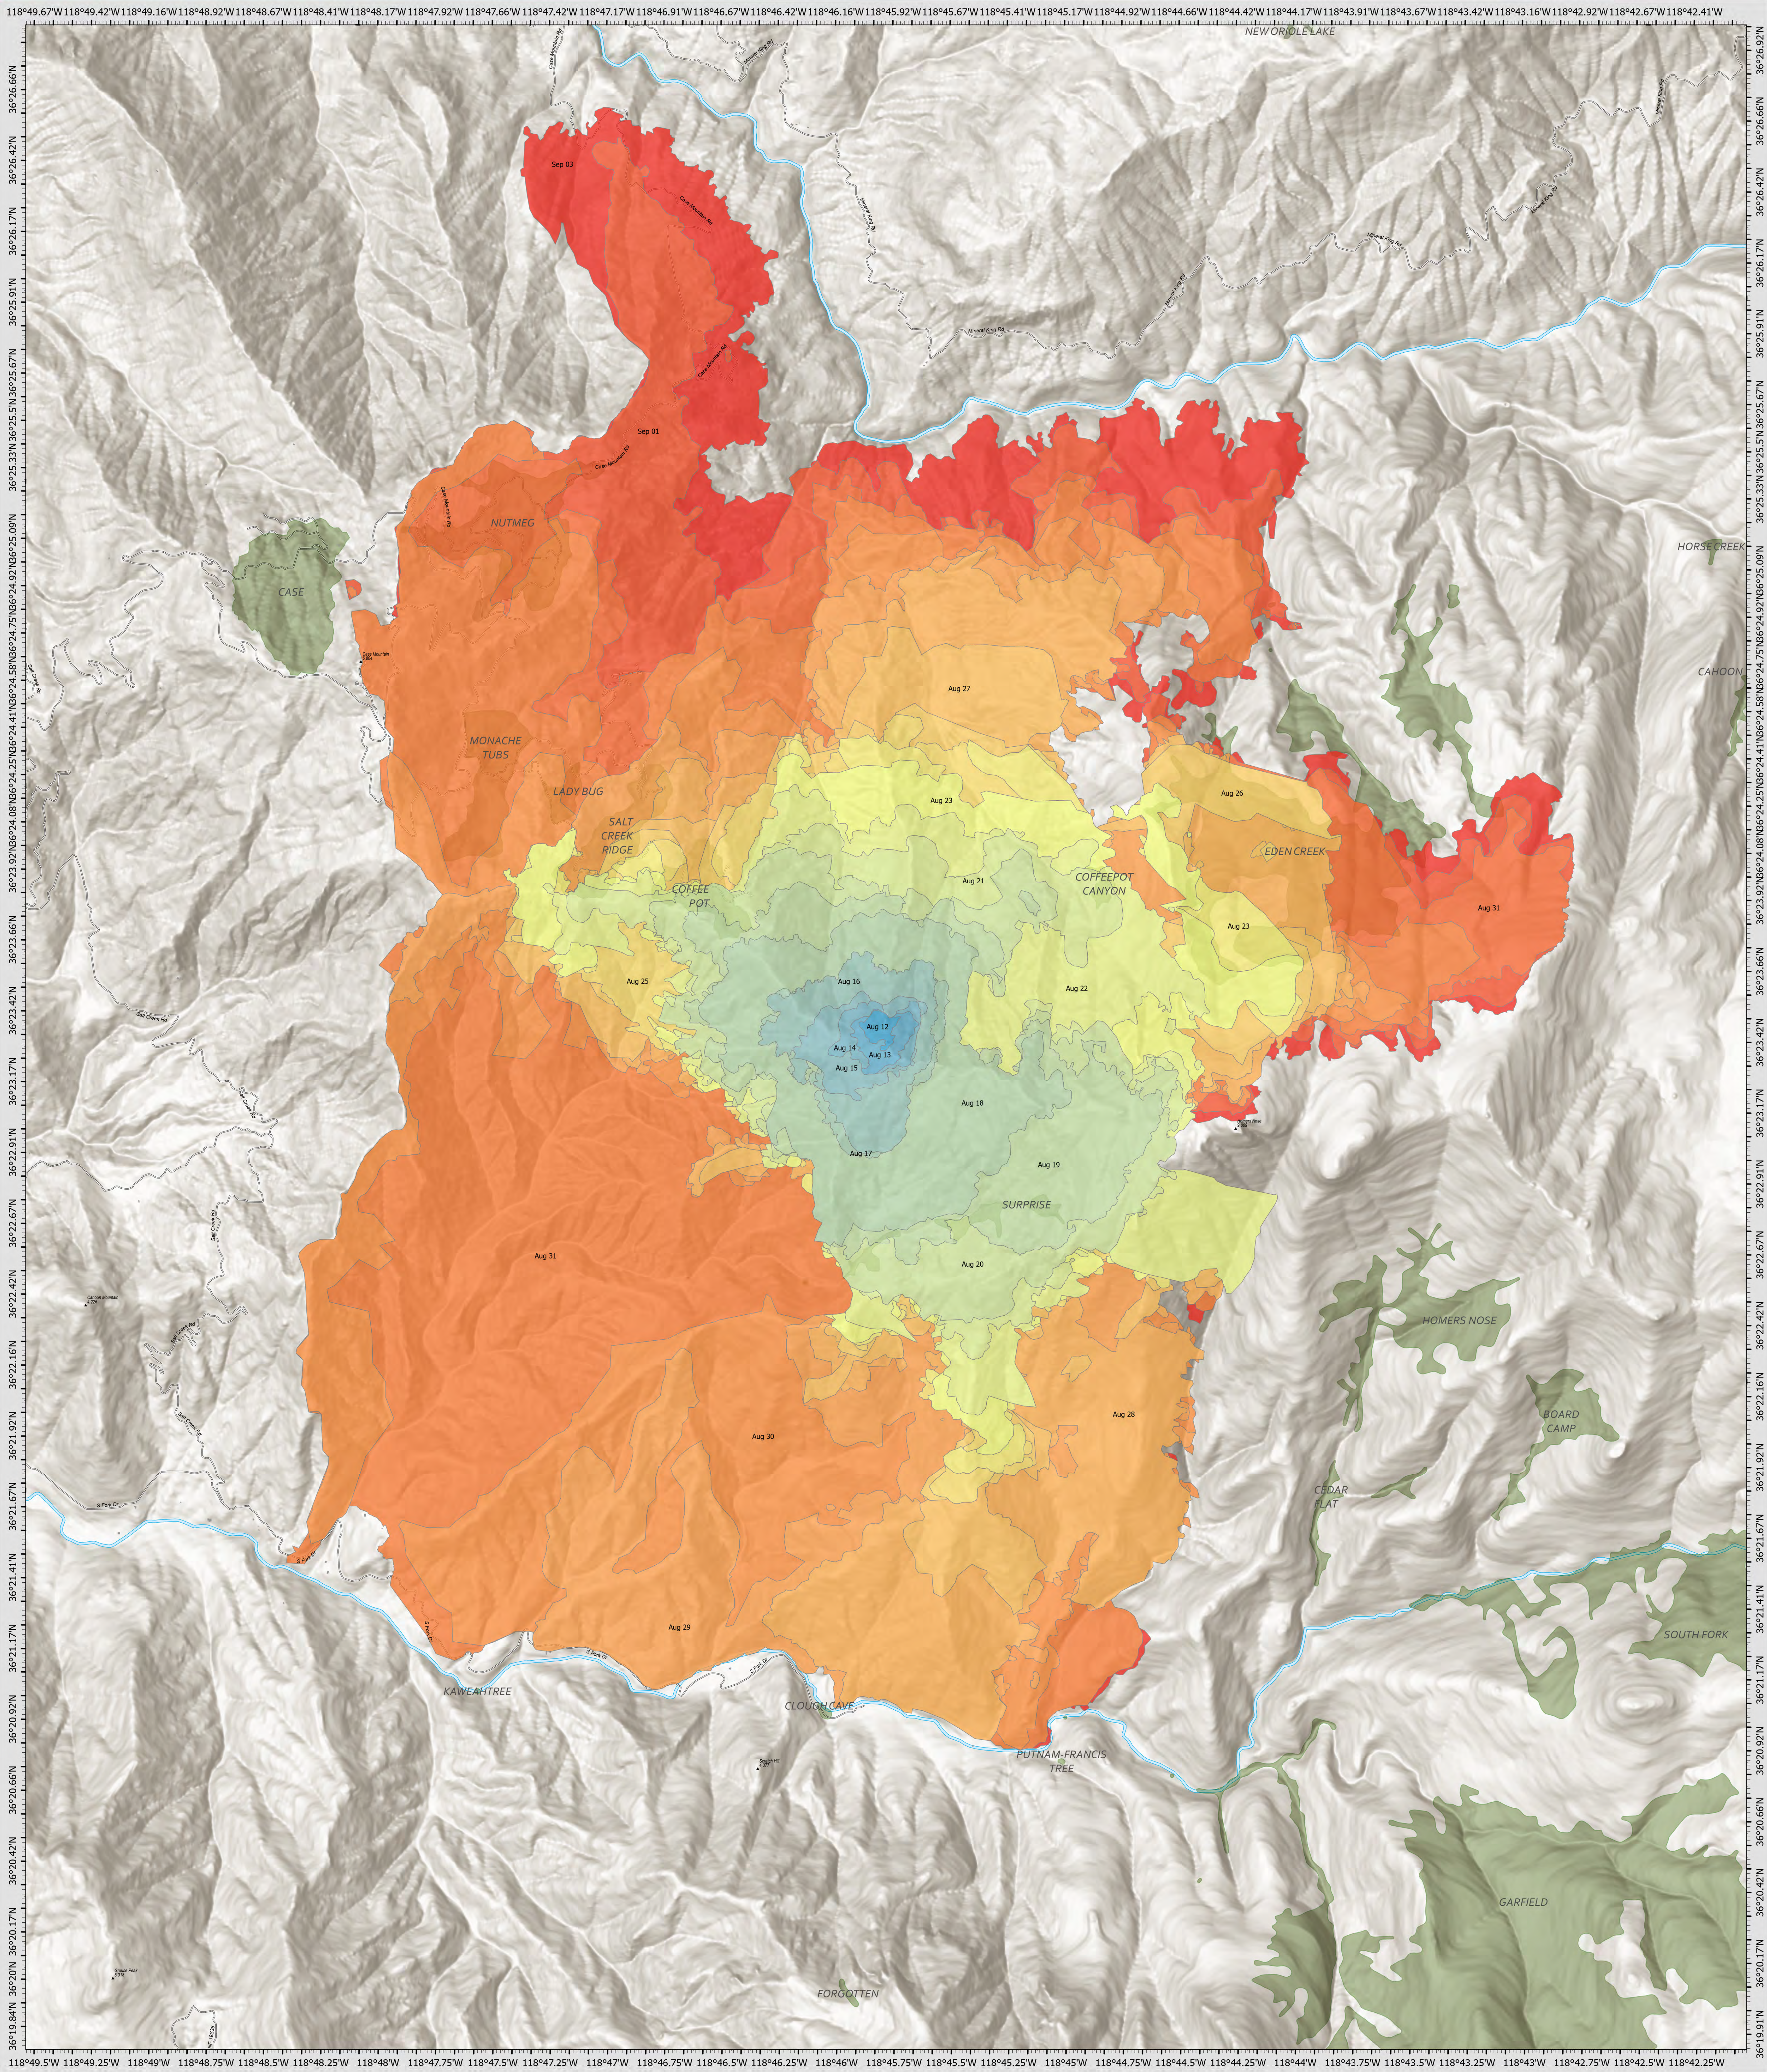

PROGRESSION

9/4/2024 Day

Coffee Pot

CA-KNP-000088
9/4/2024 Day

12,261 acres
IR updated 09/03/2024 @ 1045

20240812 @ 1032	9ac	+9ac	20240821 @ 1006	1,770ac	+244ac	20240830 @ 2059	7,454ac	+1,406ac
20240813 @ 1307	28ac	+19ac	20240822 @ 0800	2,351ac	+581ac	20240831 @ 0928	10,104ac	+2,650ac
20240814 @ 0937	49ac	+21ac	20240823 @ 1026	2,765ac	+414ac	20240831 @ 2023	10,701ac	+597ac
20240815 @ 1104	94ac	+45ac	20240824 @ 2230	2,933ac	+168ac	20240901 @ 2053	11,458ac	+757ac
20240816 @ 1138	228ac	+134ac	20240825 @ 1029	3,109ac	+176ac	20240903 @ 1045	12,274ac	+816ac
20240817 @ 0909	252ac	+24ac	20240826 @ 1017	3,336ac	+227ac			
20240818 @ 1004	743ac	+491ac	20240827 @ 0949	3,813ac	+477ac			
20240819 @ 1458	1,123ac	+380ac	20240828 @ 2132	5,052ac	+1,239ac			
20240820 @ 1041	1,526ac	+403ac	20240829 @ 2046	6,048ac	+996ac			

Datum: North American 1983