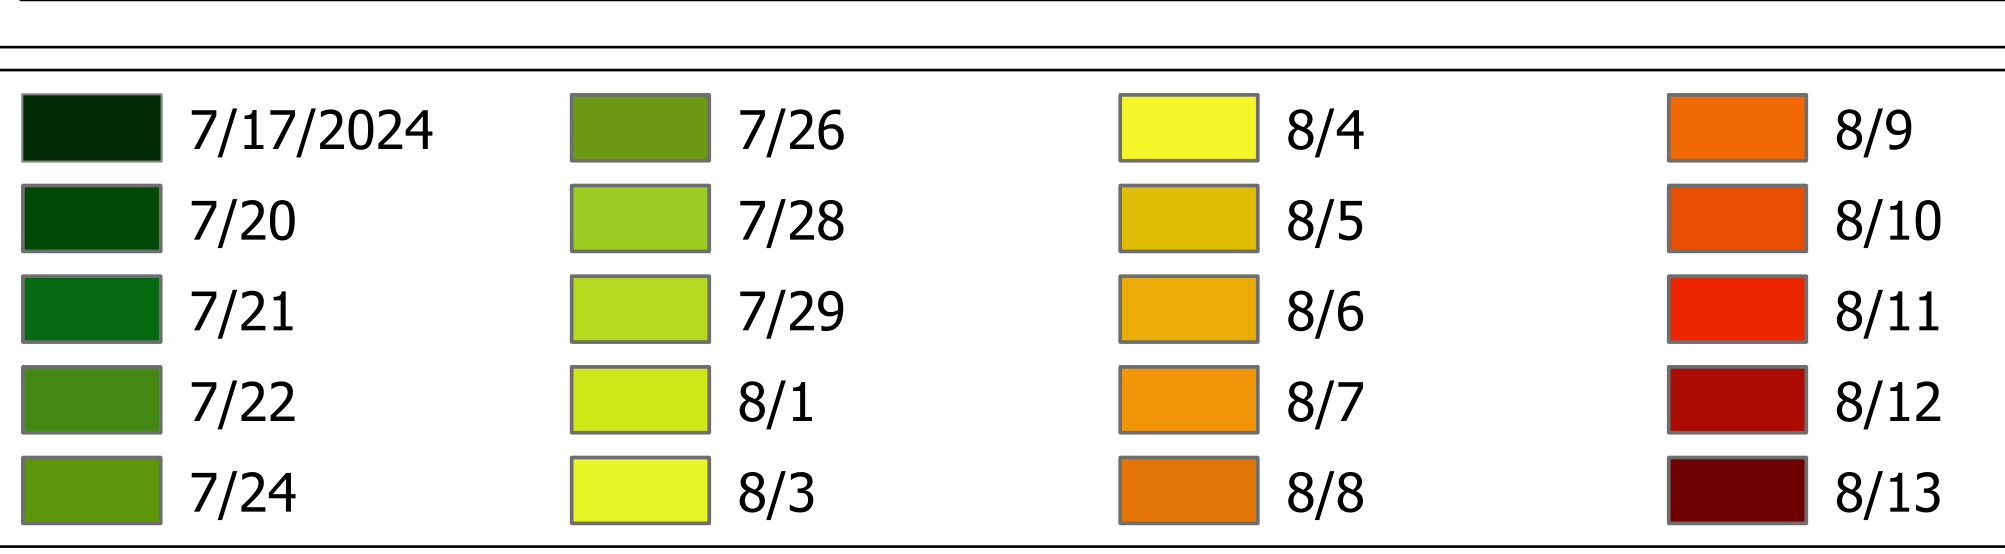

Date	Total Acres	Daily Acres (+)
7/17/2024	222	222
7/20/2024	530	308
7/21/2024	645	115
7/22/2024	747	102
7/24/2024	860	113
7/24/2024	1049	189
7/26/2024	1223	174
7/26/2024	1307	84
7/28/2024	1401	94
7/29/2024	1452	51
8/1/2024	1539	87
8/3/2024	1739	200
8/4/2024	1766	27
8/5/2024	1874	108
8/6/2024	2001	127
8/7/2024	2221	220
8/8/2024	2254	33
8/9/2024	2423	169
8/10/2024	2507	84
8/11/2024	2576	69
8/12/2024	2700	124
8/13/2024	2727	27