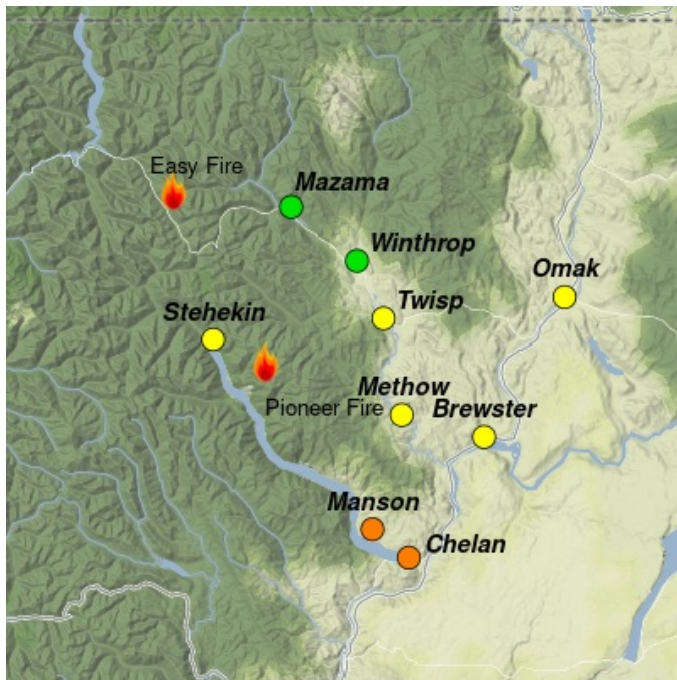

Perspectiva de Humo

North Central Washington - Pioneer and Easy Fires

8/03 - 8/04

Actualizado por Wildland Fire Air Quality Response Program agosto 03, 2024 at 09:38 PDT

Aviso Especial

Alerta de Calidad del Aire Una Alerta de Calidad del Aire continúa para toda el área de los condados de Okanogan y Ferry, así como la Reserva Colville, hasta nuevo aviso, debido al humo que se espera de los incendios forestales cercanos y regionales. La Alerta de Calidad del Aire ha terminado para los condados de Chelan y Asotin.

Fuego

Ayer y durante la noche, la actividad de incendios forestales se mantuvo significativa en el centro norte de Washington, y se espera que esta tendencia continúe en los próximos días, lo que podría llevar a un mayor crecimiento de los incendios. Para actualizaciones en vivo, visite [Inciweb](https://inciweb.wildfire.gov).

Humo

Los impactos de humo del Incendio Pioneer serán más notorios alrededor del Lago Chelan durante todo el día, se espera cierto alivio por la tarde. La mayoría de las áreas al este del condado Chelan experimentarán menos humo. Sin embargo, el humo del Incendio Swawilla continuará afectando más intensamente al condado Okanogan en los próximos días.

Departamento de Ecología del Estado

Los datos del monitor en Winthrop se pueden ver [aquí](#).

Pronóstico del ICA* para el sábado

Estación	Ayer			vie 8/02	Pronóstico para hoy -- sáb, ago 03	Pronóstico*		
	hora por hora	6a	noon			6p	sáb 8/03	dom 8/04
Chelan					En general, calidad de aire IGS por los próximos días.			
Mazama	No hourly data				BUENA calidad de aire en general hoy, aunque por la tarde puede haber una calidad MODERADA.			
Manson					Se espera humo durante todo el día y la noche con algo de alivio esta tarde.			
Stehekin					En general, calidad del aire MODERADA, mañana se espera una mejora del aire.			
Brewster	No hourly data				Impactos de humo desde múltiples incendios hoy y mañana.			
Winthrop	No hourly data				En general, BUENA calidad del aire hoy, MODERADA mañana.			
Omak					Calidad del aire MODERADA hasta mañana, posibilidad de IGS el lunes.			
Methow	No hourly data				Hoy la calidad del aire es MODERADA, mejorando durante la noche.			
Twisp	No hourly data				Calidad del aire MODERADA durante las horas diurnas, mañana podría ser INSALUBRE.			

Emitido ago 03, 2024 por Rob Fisher (robertf64@vt.edu)

Índice de Calidad del Aire (ICA)	Acciones para protegerse
Buena	No se anticipan impactos a la salud.
Moderada	Personas extraordinariamente sensitivas deben considerar limitar esfuerzos físicos excesivos y prolongados al aire libre.
IGS	Personas en Grupos Sensibles* deben reducir esfuerzos físicos excesivos y prolongados al aire libre.
Insalubre	Personas en Grupos Sensible* deben evitar todo esfuerzo físico excesivo y prolongado al aire libre.
Muy Insalubre	Todos deben evitar el esfuerzo físico excesivo y prolongado al aire libre.
Peligrosa	Todos deben evitar toda actividad al aire libre.

***Relevo de responsabilidad:** Este pronóstico se basa solo en partículas finas; el ozono no está incluido. Los pronósticos pueden ser incorrectos; usar bajo su propio riesgo. Tenga cuidado ya que las condiciones pueden cambiar rápidamente. Consulte con su profesional médico cuando sea necesario. Grupos sensibles al humo deben tomar precauciones.

Additional Links

[Pioneer Fire Inciweb](https://inciweb.wildfire.gov/incident-information/wases-pioneer) -- <https://inciweb.wildfire.gov/incident-information/wases-pioneer>

[Fire & Smoke Map](https://fire.airnow.gov/) -- <https://fire.airnow.gov/>

[WA Smoke Blog](https://wasmoke.blogspot.com/) -- <https://wasmoke.blogspot.com/>

[Smoke Health Impacts](https://ecology.wa.gov/Air-Climate/Air-quality/Smoke-fire/Health-effects) -- <https://ecology.wa.gov/Air-Climate/Air-quality/Smoke-fire/Health-effects>

[WA DOE Smoke Monitor Data](https://enviwa.ecology.wa.gov/mobile/) -- <https://enviwa.ecology.wa.gov/mobile/>

[WA Dept of Health - Smoke from fires](http://www.doh.wa.gov/smokefromfires) -- <http://www.doh.wa.gov/smokefromfires>

Emitido por Interagency Wildland Fire Air Quality Response Program -- www.wildlandfiresmoke.net

North Central Washington Updates -- <https://outlooks.wildlandfiresmoke.net/outlook/f79a6d6d>

*Información sobre humo y su salud -- www.cdc.gov/spanish/especialesCDC/IncendiosForestales