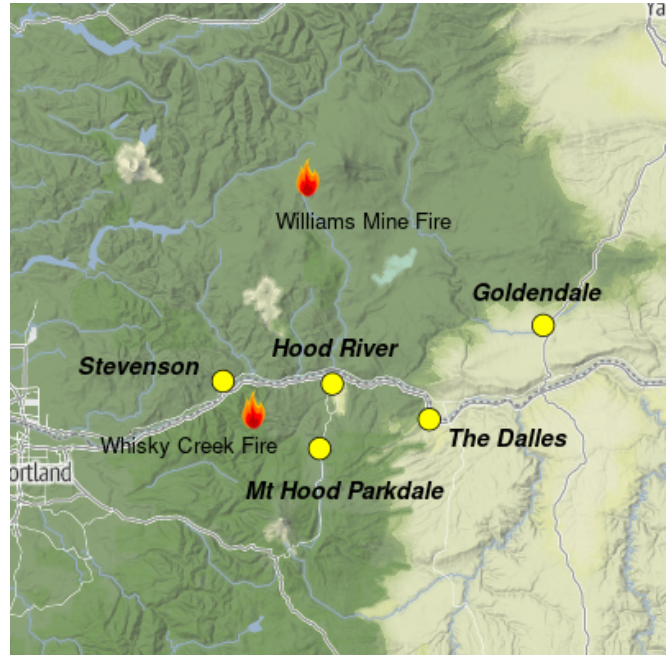

### Fuego

Los equipos continúan construyendo líneas de contención indirectas mientras que los helicópteros con cubos de agua la dejan caer directamente sobre el fuego activo. Hoy se espera cielo despejado, viento variable y temperaturas en los 30 grados Celsius en el Incendio de Whisky Creek. El humo denso del incendio de la Mina Williams cerca del Monte Adams podría afectar las operaciones de vuelo. El Incendio de Whisky Creek tiene actualmente una extensión de 1335 acres.

### Humo

Un cambio en los vientos traerá humo del incendio de la Mina Williams al área de Columbia Gorge. Los vientos se suavizarán y serán impulsados por el terreno, y la calidad del aire en general estará entre Moderado e Insalubre para Grupos Sensibles.

Pronóstico del ICA\* para el miércoles

Estación	Ayer			mar 8/06	Pronóstico para hoy -- mié, ago 07	Pronóstico*	
	hora por hora					mié 8/07	jue 8/08
	6a	noon	6p				
Goldendale					Se espera principalmente una calidad de aire moderada debido al humo del incendio en la Mina Williams.		
Hood River					Se espera que el humo del incendio de la Mina Williams afecte el área.		
Stevenson					Se espera que la calidad del aire empeore durante un período de vientos más del norte.		
Mt Hood Parkdale					En general, se espera una calidad de aire de Bueno a Moderado.		
The Dalles					Calidad del aire de Moderado a Insalubre para Grupos Sensibles con vientos del norte.		