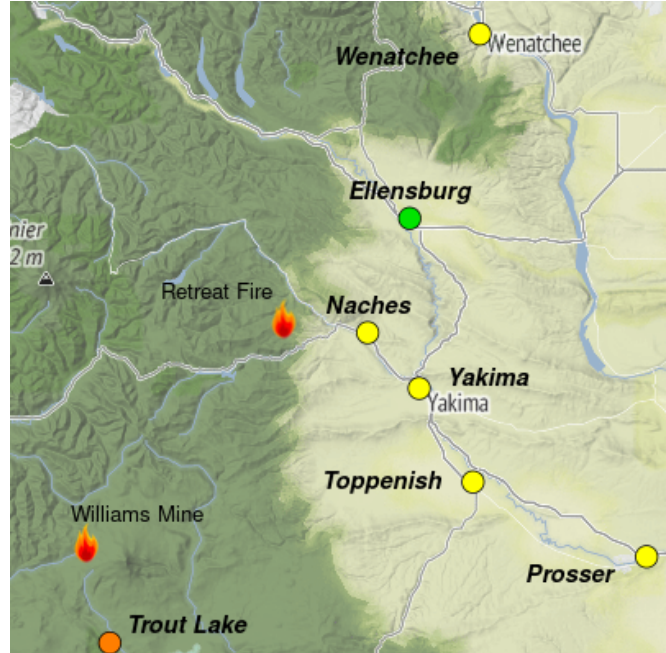

## Aviso Especial

\*\*\* ALERTA DE CALIDAD DEL AIRE \*\*\* Se ha emitido una Alerta de Calidad del Aire para todo el Condado de Yakima, incluyendo la Reserva Yakama, VIGENTE HASTA NUEVO AVISO.

## Fuego

A pesar de los vientos más ligeros y las temperaturas más frescas, se espera un comportamiento de fuego activo hoy. La Perspectiva de Hoy incluye el incendio de la Mina Williams. El Incendio Retreat debería mostrar una actividad de fuego reducida ya que la operación de quema estratégica está casi completa. Visite [Inciweb](#) para obtener más información sobre Retreat y otros incendios en el noroeste del Pacífico.

## Humo

Con una actividad de fuego reducida, la producción de humo del Incendio Retreat debería ser menor. Sin embargo, el humo del Incendio Retreat y Williams Mine tenderá a asentarse en los valles cercanos. En general, se espera una calidad de aire MODERADA en gran parte de la región. Condiciones INSALUBRES es probable que ocurran en momentos cerca de Trout Lake. El jueves, los vientos del este deberían empujar un humo ligero y cielos brumosos hacia el Monte Rainier y el Monte St. Helens.