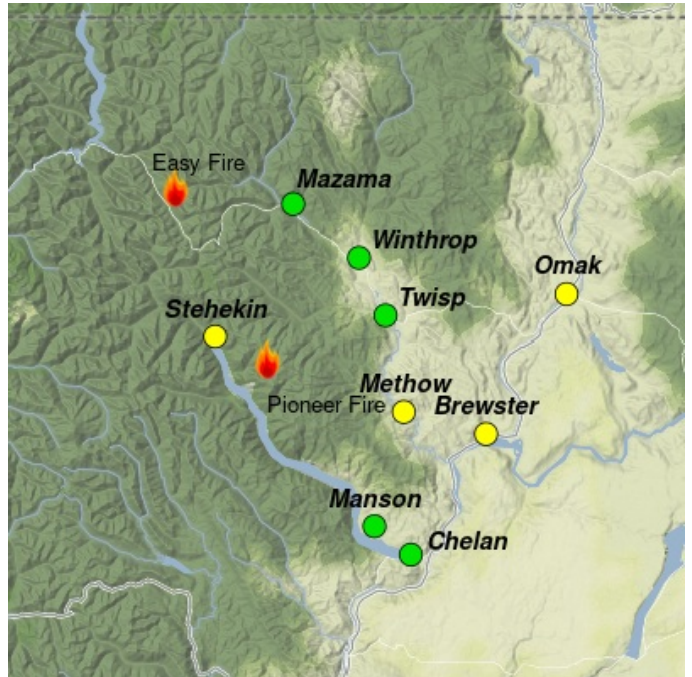

Perspectiva de Humo

North Central Washington - Pioneer and Easy Fires

8/02 - 8/03

Actualizado por Wildland Fire Air Quality Response Program agosto 02, 2024 at 09:49 PDT

Aviso Especial

Alerta de Calidad del Aire Se emitió una Alerta de Calidad del Aire para todos los condados de Chelan, Okanogan, Ferry y Asotin, así como para la Reserva Colville, hasta nuevo aviso, debido al humo que se espera de incendios forestales cercanos y regionales.

Fuego

*** Hoy se ha emitido un "Aviso de Bandera Roja", lo que indica un alto potencial de crecimiento de incendios durante todo el día. Ayer, la actividad de incendios forestales se mantuvo activa en el centro-norte de Washington; se espera que esta tendencia continúe en los próximos días, lo que podría llevar a una mayor expansión de los incendios. Para actualizaciones en tiempo real, visite [Inciweb](#).

Humo

Los impactos de humo de los incendios existentes en el área de pronóstico deberían ser mínimos hoy, ya que se espera que los penachos de humo se eleven y se disipen en la atmósfera superior, lo que resultará en una calidad del aire generalmente BUENA. Sin embargo, el Valle de Methow y las áreas al este podrían experimentar una calidad del aire MODERADA debido al humo que proviene del incendio Swawilla esta tarde hasta mañana.

Departamento de Ecología del Estado

Los datos del monitor en Winthrop se pueden ver [aquí](#).

Pronóstico del ICA* para el viernes

Estación	Ayer		jue 8/01	Pronóstico para hoy -- vie, ago 02	Pronóstico*	
	hora por hora				vie 8/02	sáb 8/03
Chelan	6a noon 6p		●	En general, BUENA calidad del aire durante todo el día, mañana puede ser MODERADA.	●	●
Twisp	No hourly data		●	Calidad del aire MODERADA durante la noche continuando hasta mañana.	●	●
Mazama	No hourly data		●	Se espera una calidad de aire BUENA en general hoy, empeorando a MODERADA mañana.	●	●
Stehekin	6a noon 6p		●	En general, calidad del aire MODERADA, mañana se espera lo mismo.	●	●
Manson	6a noon 6p		●	Se espera algo de humo hoy, mañana habrá más	●	●
Brewster	No hourly data		●	Humo de múltiples incendios está afectando hoy y mañana.	●	●
Winthrop	No hourly data		●	En general, BUENA calidad del aire hoy, MODERADA mañana.	●	●
Omak	6a noon 6p		●	Calidad del aire MODERADA hasta mañana, posibilidad de IGS el domingo.	●	●
Methow	No hourly data		●	Hoy y mañana la calidad del aire será MODERADA, el domingo podría ser IGS.	●	●

Emitido ago 02, 2024 por Rob Fisher (robertf64@vt.edu)

Índice de Calidad del Aire (ICA)	Acciones para protegerse
● Buena	No se anticipan impactos a la salud.
● Moderada	Personas extraordinariamente sensibles deben considerar limitar esfuerzos físicos excesivos y prolongados al aire libre.
● IGS	Personas en Grupos Sensibles* deben reducir esfuerzos físicos excesivos y prolongados al aire libre.
● Insalubre	Personas en Grupos Sensible* deben evitar todo esfuerzo físico excesivo y prolongado al aire libre.
● Muy Insalubre	Todos deben evitar el esfuerzo físico excesivo y prolongado al aire libre.
● Peligrosa	Todos deben evitar toda actividad al aire libre.

***Relevo de responsabilidad:** Este pronóstico se basa solo en partículas finas; el ozono no está incluido. Los pronósticos pueden ser incorrectos; usar bajo su propio riesgo. Tenga cuidado ya que las condiciones pueden cambiar rápidamente. Consulte con su profesional médico cuando sea necesario. Grupos sensibles al humo deben tomar precauciones.

1. **Additional Links**
2. [Pioneer Fire Inciweb](https://inciweb.wildfire.gov/incident-information/wases-pioneer) -- <https://inciweb.wildfire.gov/incident-information/wases-pioneer>
   - [Fire & Smoke Map](https://fire.airnow.gov/) -- <https://fire.airnow.gov/>
   - [WA Smoke Blog](https://wasmoke.blogspot.com/) -- <https://wasmoke.blogspot.com/>
   - [Smoke Health Impacts](https://ecology.wa.gov/Air-Climate/Air-quality/Smoke-fire/Health-effects) -- <https://ecology.wa.gov/Air-Climate/Air-quality/Smoke-fire/Health-effects>
   - [WA DOE Smoke Monitor Data](https://enviwa.ecology.wa.gov/mobile/) -- <https://enviwa.ecology.wa.gov/mobile/>
   - [WA Dept of Health - Smoke from fires](http://www.doh.wa.gov/smokefromfires) -- <http://www.doh.wa.gov/smokefromfires>