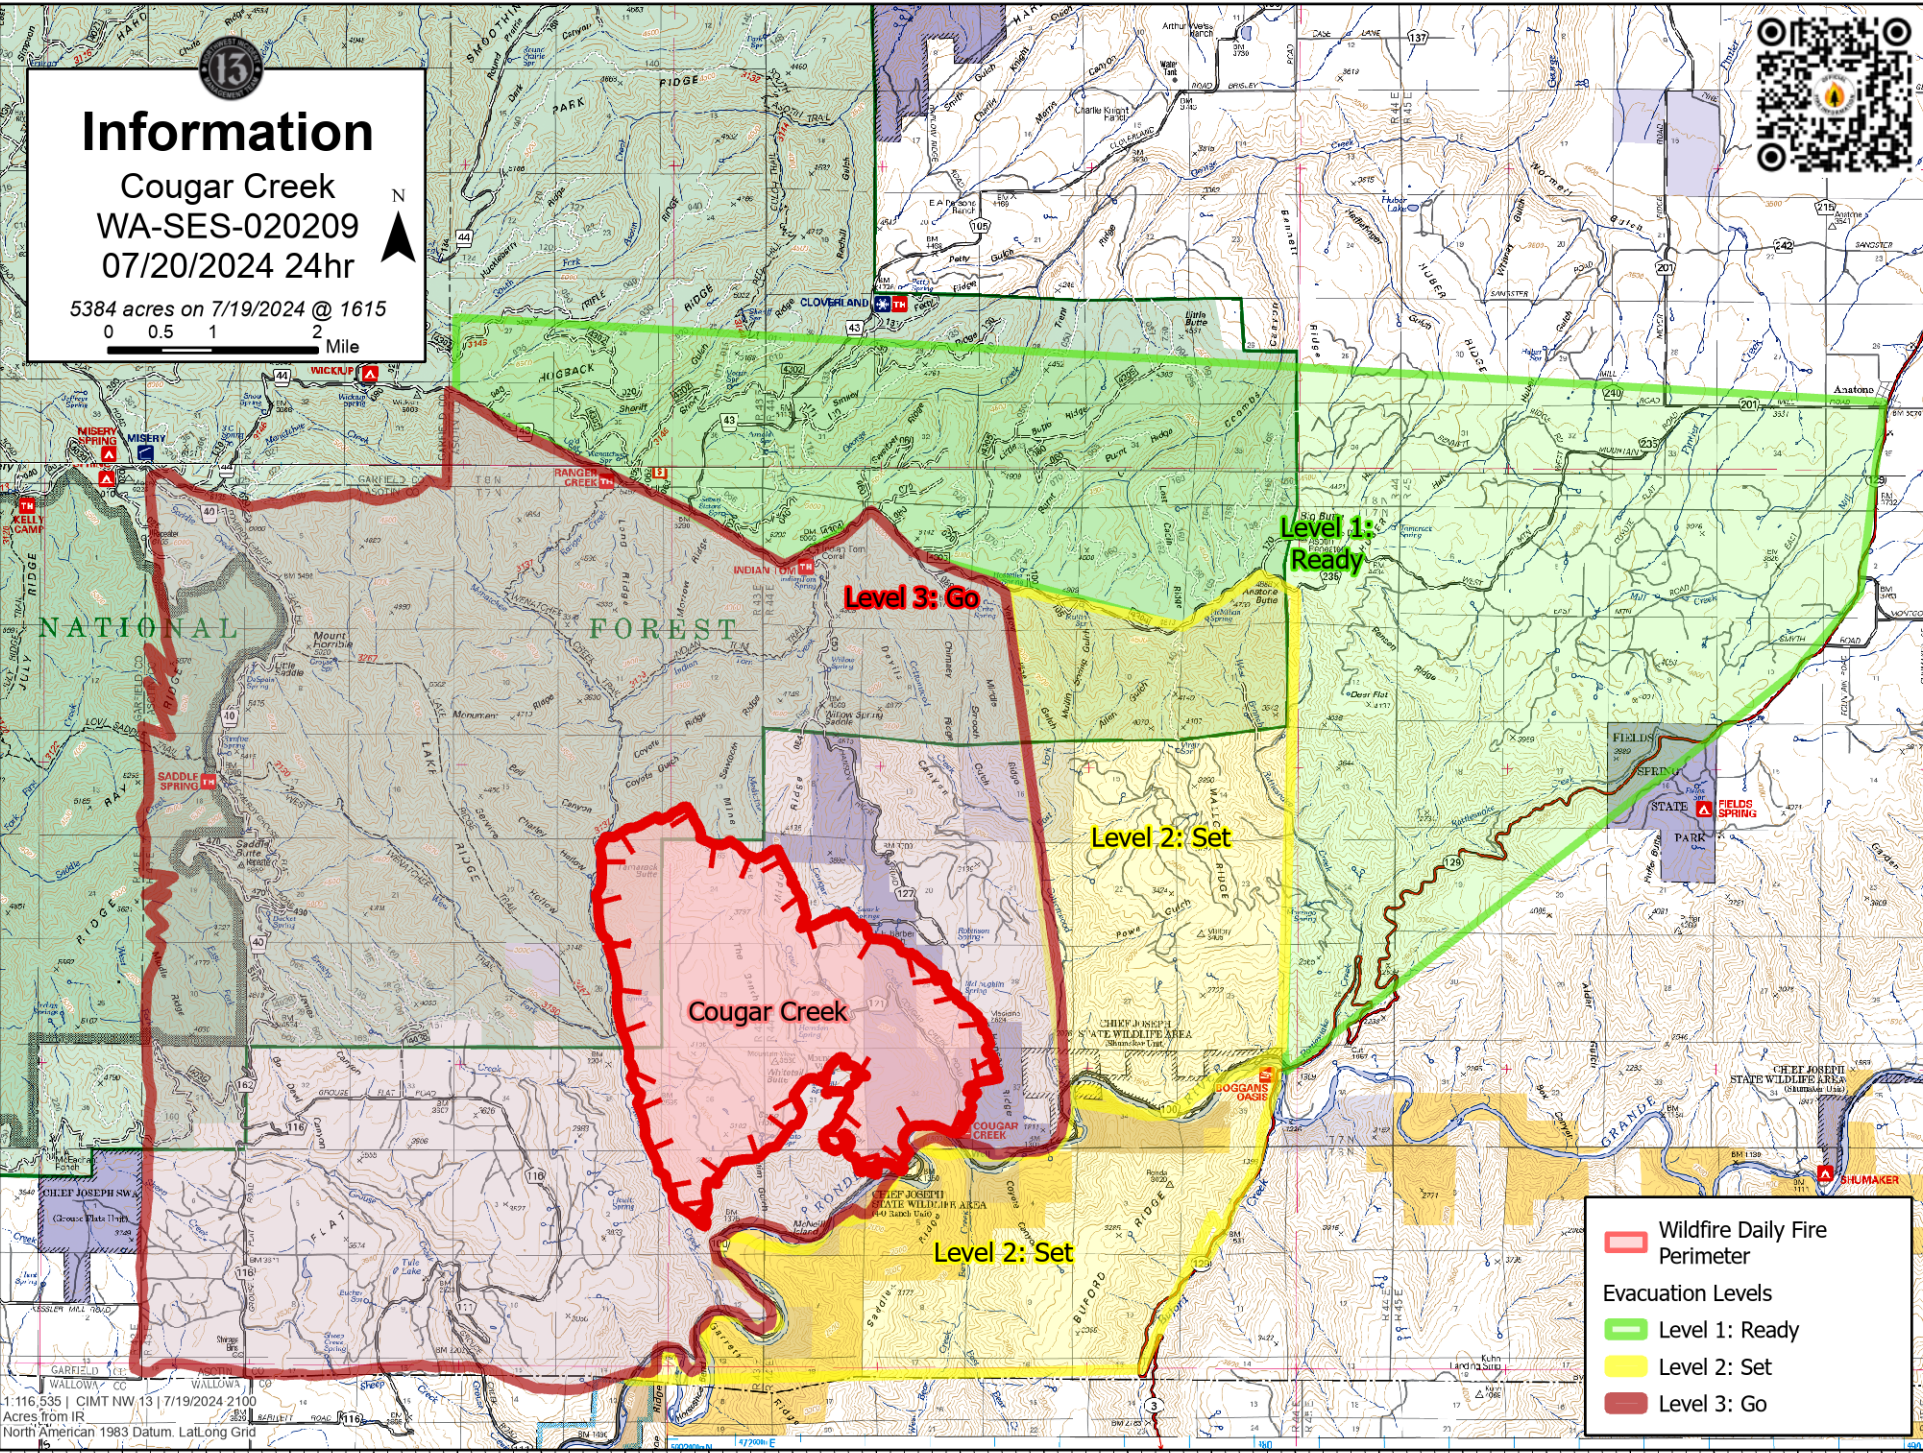

**Information**  
 Cougar Creek  
 WA-SES-020209  
 07/20/2024 24hr

5384 acres on 7/19/2024 @ 1615

0 0.5 1 2 Mile

- Wildfire Daily Fire Perimeter
- Evacuation Levels
- Level 1: Ready
- Level 2: Set
- Level 3: Go

117°53'W | CIMT NW 13 | 7/19/2024 2100  
 Acres from IR  
 North American 1983 Datum, Laid Long Grid

117°30'W 117°29'W 117°28'W 117°27'W 117°26'W 117°25'W 117°24'W 117°23'W 117°22'W 117°21'W 117°20'W 117°19'W 117°18'W 117°17'W 117°16'W 117°15'W 117°14'W 117°13'W 117°12'W 117°11'W 117°10'W 117°9'W 117°8'W

46°11'N 46°10'N 46°9'N 46°8'N 46°7'N 46°6'N 46°5'N 46°4'N 46°3'N 46°2'N 46°1'N 46°N