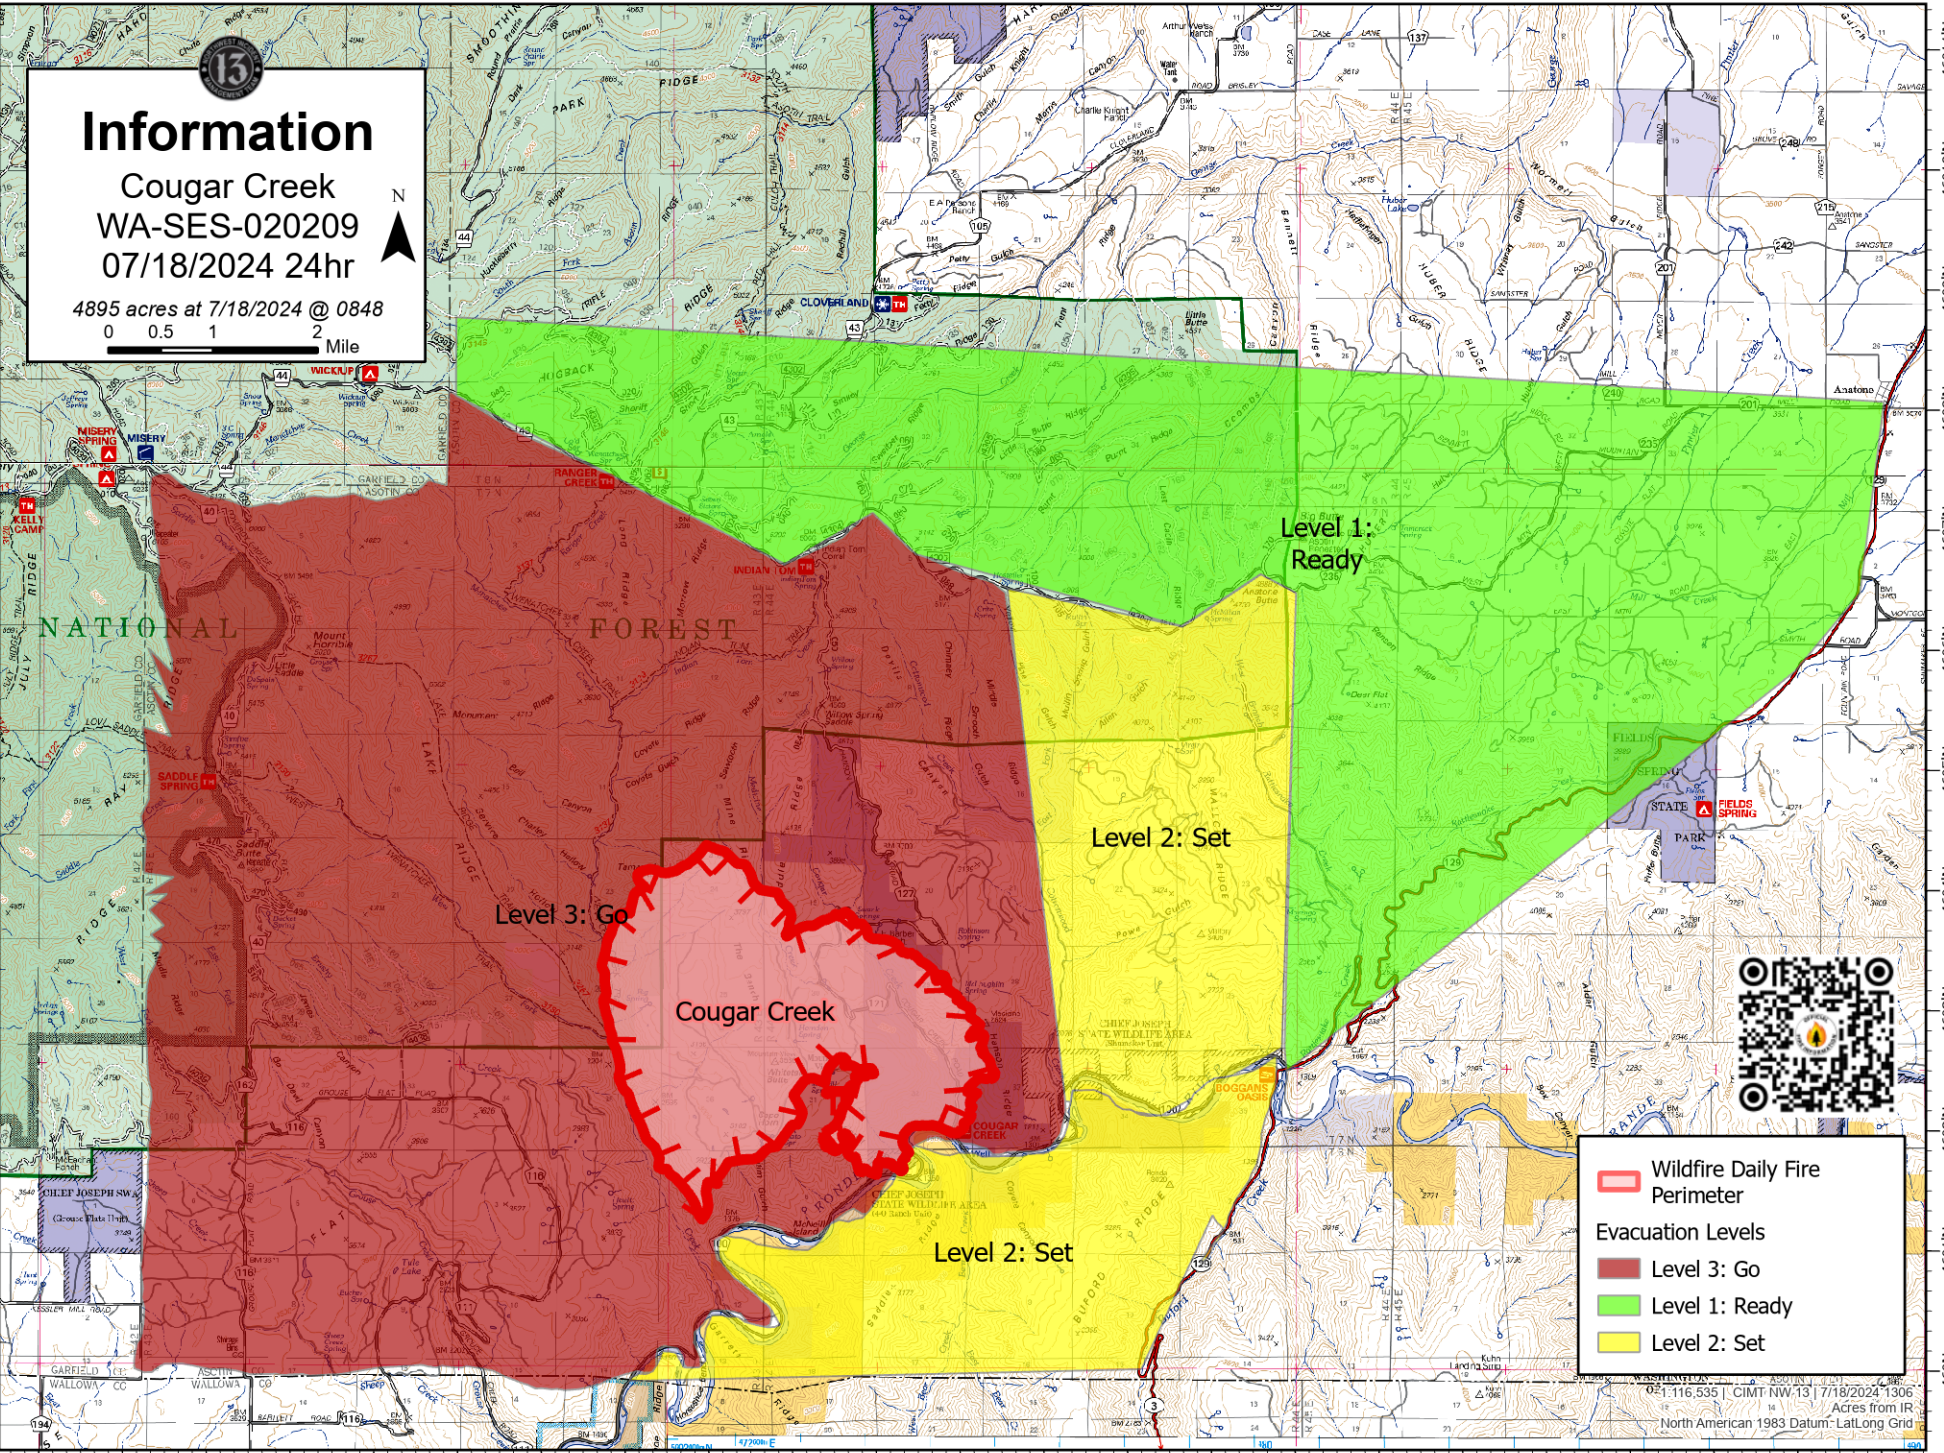

Information
 Cougar Creek
 WA-SES-020209
 07/18/2024 24hr
 4895 acres at 7/18/2024 @ 0848
 0 0.5 1 2 Mile

Level 1:
Ready

Level 2: Set

Level 3: Go

Cougar Creek

Level 2: Set

-  Wildfire Daily Fire Perimeter
- Evacuation Levels
-  Level 3: Go
-  Level 1: Ready
-  Level 2: Set

WASHINGTON COUNTY
 021.116.535 | CIMT NW-13 | 7/18/2024 1306
 Acres from IR
 North American 1983 Datum: LatLong Grid

117°30'W 117°29'W 117°28'W 117°27'W 117°26'W 117°25'W 117°24'W 117°23'W 117°22'W 117°21'W 117°20'W 117°19'W 117°18'W 117°17'W 117°16'W 117°15'W 117°14'W 117°13'W 117°12'W 117°11'W 117°10'W 117°9'W 117°8'W

46°11'N
46°10'N
46°9'N
46°8'N
46°7'N
46°6'N
46°5'N
46°4'N
46°3'N
46°2'N
46°1'N
46°N