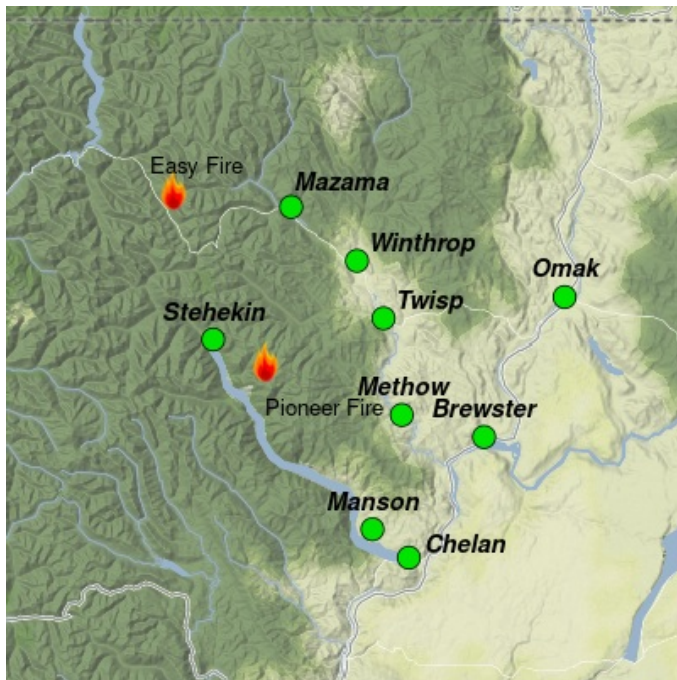

Perspectiva de Humo

7/31 - 8/01

North Central Washington - Pioneer and Easy Fires

Actualizado por Wildland Fire Air Quality Response Program julio 31, 2024 at 09:45 PDT

Aviso Especial

Alerta de Calidad del Aire Se emitió una Alerta de Calidad del Aire para todos los condados de Chelan, Okanogan, Ferry y Asotin, y estará vigente hasta nuevo aviso, debido al humo que se espera de incendios forestales cercanos y regionales.

Fuego

Ayer, la actividad de incendios forestales en el norte de Washington disminuyó, con el incendio Pioneer creciendo solo alrededor de 100 acres y sin cambios medibles en el incendio Easy. Sin embargo, con temperaturas más cálidas, vientos y cielos despejados que se esperan para hoy, es probable que haya un comportamiento de fuego activo. Esta tendencia puede continuar en los próximos días, lo que podría llevar a un mayor crecimiento de incendios. Para actualizaciones en vivo, visita [Inciweb](#).

Humo

Se espera que hoy esté mayormente libre de humo, similar a ayer, debido a la actividad de fuego reducida. Aunque áreas recientemente afectadas, como Lake Chelan, los valles Methow y los valles al este de los incendios, pueden experimentar algo de humo, en general la calidad del aire debería mantenerse BUENA hoy.

Departamento de Ecología del Estado

Los datos del monitor en Winthrop se pueden ver [aquí](#).

Pronóstico del ICA* para el miércoles

Estación	Ayer			mar 7/30	Pronóstico para hoy -- mié, jul 31	Pronóstico*	
	hora por hora					mié 7/31	jue 8/01
Twisp	6a	noon	6p	●	No hay humo hoy, algo de MODERADO durante la noche.	●	●
Stehekin				●	La calidad del aire en general será BUENA.	●	●
Manson				●	Hoy se espera muy poco humo, esta noche puede haber una calidad del aire MODERADA.	●	●
Winthrop	No hourly data				Hoy no hay humo, mañana puede haber más bruma.	●	●
Omak				●	Hoy el humo debería ser ligero, posiblemente aumentando mañana.	●	●
Chelan				●	Se espera BUENA calidad del aire durante todo el día, posiblemente MODERADO mañana.	●	●
Brewster				●	En general, BUENA calidad del aire.	●	●
Methow	No hourly data				Principalmente despejado de humo, con períodos con algo de humo al anochecer.	●	●
Mazama	No hourly data				El aire debería estar bastante despejado de humo hoy, mañana será lo mismo.	●	●

Emitido jul 31, 2024 por Rob Fisher (robertf64@vt.edu)

Índice de Calidad del Aire (ICA)	Acciones para protegerse
● Buena	No se anticipan impactos a la salud.
● Moderada	Personas extraordinariamente sensibles deben considerar limitar esfuerzos físicos excesivos y prolongados al aire libre.
● IGS	Personas en Grupos Sensibles* deben reducir esfuerzos físicos excesivos y prolongados al aire libre.
● Insalubre	Personas en Grupos Sensible* deben evitar todo esfuerzo físico excesivo y prolongado al aire libre.
● Muy Insalubre	Todos deben evitar el esfuerzo físico excesivo y prolongado al aire libre.
● Peligrosa	Todos deben evitar toda actividad al aire libre.

***Relevo de responsabilidad:** Este pronóstico se basa solo en partículas finas; el ozono no está incluido. Los pronósticos pueden ser incorrectos; usar bajo su propio riesgo. Tenga cuidado ya que las condiciones pueden cambiar rápidamente. Consulte con su profesional médico cuando sea necesario. Grupos sensibles al humo deben tomar precauciones.

Additional Links

[Pioneer Fire Inciweb](https://inciweb.wildfire.gov/incident-information/wases-pioneer) -- <https://inciweb.wildfire.gov/incident-information/wases-pioneer>

[WA Smoke Blog](https://wasmoke.blogspot.com/) -- <https://wasmoke.blogspot.com/>

[WA DOE Smoke Monitor Data](https://enviwa.ecology.wa.gov/mobile/) -- <https://enviwa.ecology.wa.gov/mobile/>

[Fire & Smoke Map](https://fire.airnow.gov/) -- <https://fire.airnow.gov/>

[Smoke Health Impacts](https://ecology.wa.gov/Air-Climate/Air-quality/Smoke-fire/Health-effects) -- <https://ecology.wa.gov/Air-Climate/Air-quality/Smoke-fire/Health-effects>

[WA Dept of Health - Smoke from fires](http://www.doh.wa.gov/smokefromfires) -- <http://www.doh.wa.gov/smokefromfires>