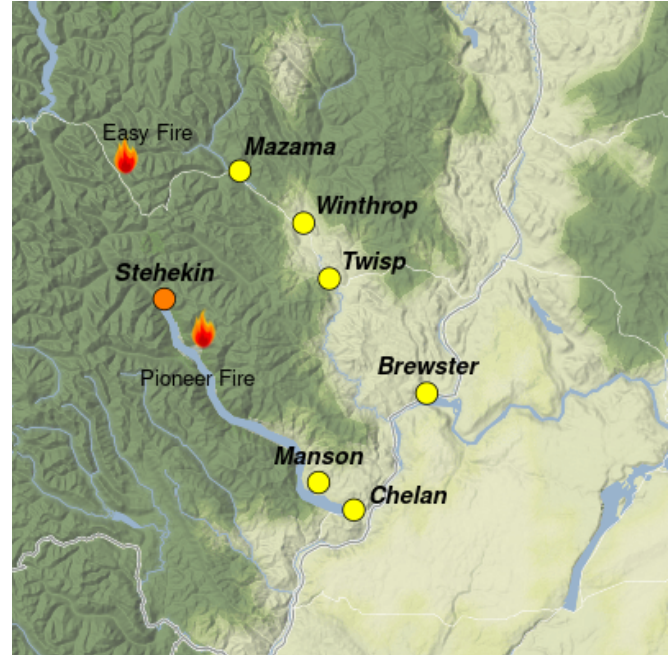

Fuego

El Incendio Pioneer fue estimado por última vez en 29,995 acres y el Incendio Easy en 286 acres. Se espera un comportamiento de fuego crítico hasta el lunes bajo condiciones calurosas y secas, vientos racheados y la posibilidad de tormentas secas. Se pueden encontrar más detalles en [Inciweb](#).

Humo

El Incendio Pioneer se verá influenciado por vientos ascendentes/descendentes en el valle cerca del Lago Chelan, mientras que el flujo impulsado por el terreno gobernará fuertemente el humo del Incendio Easy. El domingo, los vientos del sureste traerán humo de numerosos incendios en toda la región. Stehekin experimentará IGS en ocasiones durante el flujo del sur. En toda la región, se espera una calidad del aire MODERADA con ocasional IGS el domingo. Después, los vientos racheados del domingo por la noche, y especialmente después del anochecer del lunes, probablemente aumentarán el humo y degradarán la calidad del aire.

State Department of Ecology

Los datos del monitor de Winthrop del Departamento de Ecología del Estado de Washington se pueden ver aquí [Mapa del Monitor de WA](#).

Pronóstico del ICA* para el domingo

Estación	Ayer	sáb 7/20	Pronóstico para hoy -- dom, jul 21	Pronóstico*	
	hora por hora			dom 7/21	lun 7/22
Chelan			Ocasional IGS especialmente por la mañana antes de que se aclare.		
Twisp			IGS probable en ocasiones, especialmente cuando los vientos provengan de dirección oeste.		
Mazama	No hourly data		IGS en ocasiones con humo drenando hacia el alto Methow.		
Stehekin			Ocasional IGS debido al incendio Pioneer y a los incendios regionales.		
Manson			Ocasional IGS por la mañana hasta que se produzca una mejora más tarde en el día.		
Brewster			La bruma/smog regional contribuye a la carga de la calidad del aire.		
Winthrop	No hourly data		Flujo de aire hacia el valle para traer IGS en ocasiones.		