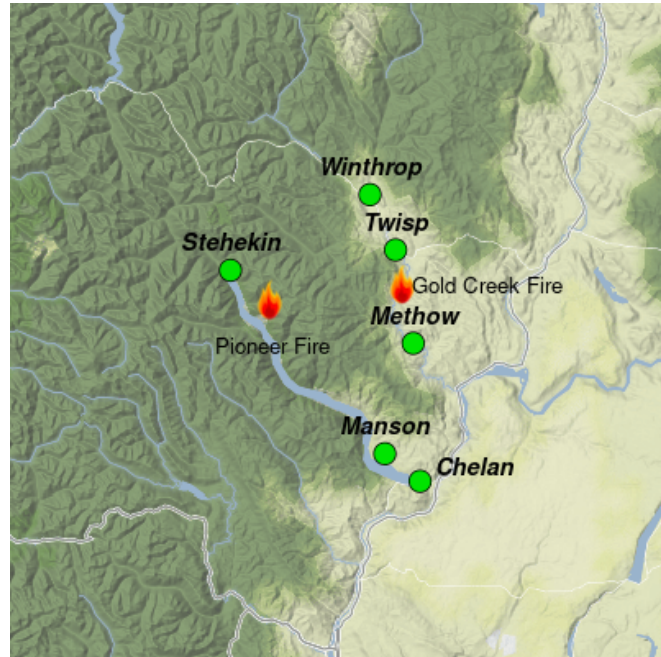

Humo

Con las operaciones de quema esperadas hoy, habrá un aumento en la producción de humo esta tarde hasta el anochecer. Los vientos del noroeste pueden llevar más humo a Manson y Chelan esta noche y durante la noche. Con las condiciones más calurosas y secas que continuarán en los próximos días, espere un aumento continuo en la producción de humo durante el fin de semana. En general, la calidad del aire será buena en los demás lugares hoy, pero ocasionalmente habrá un poco de humo ligero que puede traer una calidad de aire MODERADA breve durante la noche en Methow y durante las horas de la mañana en Stehekin.

Washington State Department of Ecology

Los datos del monitor de PM 2.5 de Winthrop del Departamento de Ecología del Estado de Washington se pueden ver aquí [Mapa del Monitor de WA](#).

Actualizado por Wildland Fire Air Quality Response Program julio 04, 2024 at 09:32 PDT

Pronóstico del ICA* para el jueves

Estación	Ayer			mié 7/03	Pronóstico para hoy -- jue, jul 04	Pronóstico*	
	hora por hora					jue 7/04	vie 7/05
	6a	noon	6p				
Twisp					La calidad del aire se mantendrá BUENA durante el día y la noche.		
Methow	No hourly data				La calidad del aire se mantendrá BUENA durante el día y la noche.		
Stehekin					Esperamos en general una buena calidad del aire, con solo impactos leves de humo esta mañana.		
Chelan					La calidad del aire se mantendrá BUENA, pero habrá períodos de MODERADA durante la tarde/noche.		
Winthrop	No hourly data				La calidad del aire se mantendrá BUENA durante el día y la noche.		
Manson					La calidad del aire se mantendrá BUENA, pero habrá períodos de MODERADO al final de la tarde/durante la noche.		

Emitido jul 04, 2024 por Dan Byrd (dan.byrd@noaa.gov)

Índice de Calidad del Aire (ICA)	Acciones para protegerse
Buena	No se anticipan impactos a la salud.
Moderada	Personas extraordinariamente sensitivas deben considerar limitar esfuerzos físicos excesivos y prolongados al aire libre.
IGS	Personas en Grupos Sensibles* deben reducir esfuerzos físicos excesivos y prolongados al aire libre.
Insalubre	Personas en Grupos Sensible* deben evitar todo esfuerzo físico excesivo y prolongado al aire libre.
Muy Insalubre	Todos deben evitar el esfuerzo físico excesivo y prolongado al aire libre.
Peligrosa	Todos deben evitar toda actividad al aire libre.

***Relevo de responsabilidad:** Este pronóstico se basa solo en partículas finas; el ozono no está incluido. Los pronósticos pueden ser incorrectos; usar bajo su propio riesgo. Tenga cuidado ya que las condiciones pueden cambiar rápidamente. Consulte con su profesional médico cuando sea necesario. Grupos sensibles al humo deben tomar precauciones.

Additional Links

[Pioneer Fire Inciweb](#) -- <https://inciweb.wildfire.gov/incident-information/wases-pioneer> [WA Smoke Blog](https://wasmoke.blogspot.com/) -- <https://wasmoke.blogspot.com/>

[Create a Clean Air Space in your home](https://www.epa.gov/indoor-air-quality-iaq/create-clean-room-protect-indoor-air-quality-during-wildfire) -- <https://www.epa.gov/indoor-air-quality-iaq/create-clean-room-protect-indoor-air-quality-during-wildfire>

[Fire & Smoke Map](https://fire.airnow.gov/) -- <https://fire.airnow.gov/>

[Smoke Health Impacts](https://ecology.wa.gov/Air-Climate/Air-quality/Smoke-fire/Health-effects) -- <https://ecology.wa.gov/Air-Climate/Air-quality/Smoke-fire/Health-effects>

[WA DOE Smoke Monitor Data](https://enwiwa.ecology.wa.gov/mobile/) -- <https://enwiwa.ecology.wa.gov/mobile/>

Emitido por Interagency Wildland Fire Air Quality Response Program -- www.wildlandfiresmoke.net

North Central Washington Updates -- <https://outlooks.wildlandfiresmoke.net/outlook/f79a6d6d>

*Información sobre humo y su salud -- www.cdc.gov/spanish/especialesCDC/IncendiosForestales