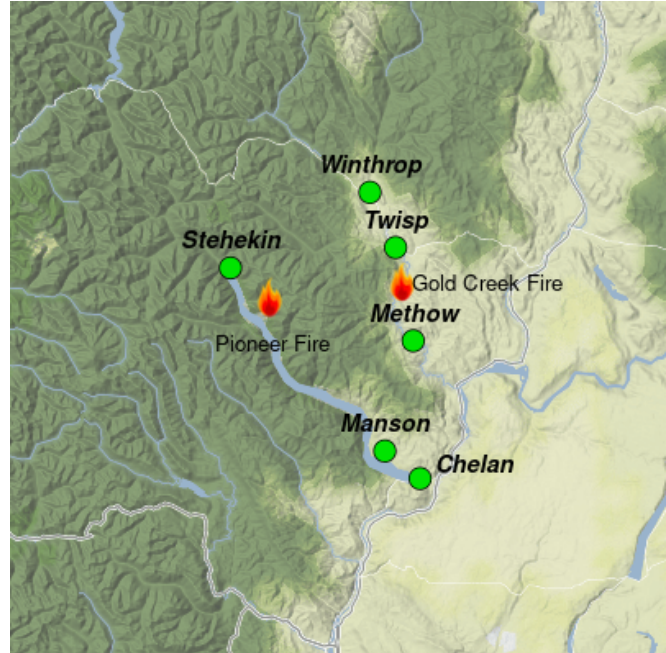

### Aviso Especial

El incendio Pioneer tiene una extensión de 4,776 acres y está contenido en un 14%.

### Fuego

Con las condiciones más calurosas y secas, el Incendio Pioneer se ha vuelto más activo y continúa ardiendo entre Meadow Creek y Prince Creek. Los combustibles pesados aún retienen calor y veremos combustión lenta, retroceso y flanqueo hoy. Se esperan condiciones más calurosas y secas a medida que avanzamos durante la semana. Esto traerá mayores posibilidades de incendios repentinos, carreras cortas cuesta arriba y avistamientos.

### Washington State Department of Ecology

Los datos del monitor de PM 2.5 de Winthrop del Departamento de Ecología del Estado de Washington se pueden ver aquí [Mapa del Monitor de WA](#).

Pronóstico del ICA\* para el miércoles