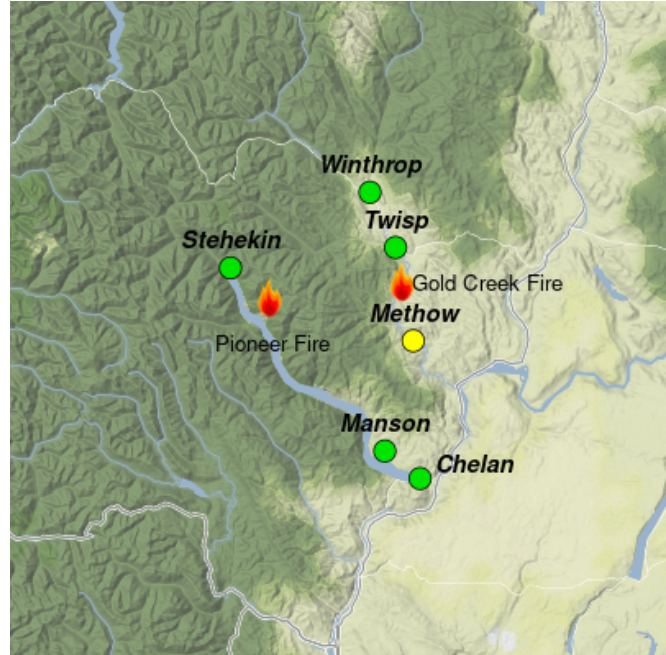

## North Central Washington Pioneer Fire

6/25 - 6/26

Actualizado por Wildland Fire Air Quality Response Program junio 25, 2024 at 07:52 PDT

### Fuego

El Incendio Pioneer sigue activo y continúa quemando en pendientes empinadas entre Meadow Creek y Prince Creek. La supresión aérea del fuego está ayudando a controlar la propagación del fuego de este a oeste, ya que el fuego avanza rápidamente cuesta arriba en las partes altas de Meadow Creek, Cascade Creek y Prince Creek. Se espera que el comportamiento del fuego incluya árboles aislados en llamas, rápidas carreras cuesta arriba, aparición de focos y combustión lenta.

### Humo

Ayer, el incendio produjo una pequeña columna de humo que comenzó alrededor de las 1700 horas y los vientos del noroeste transportaron el humo hacia el este/sureste. Los vientos superficiales disminuirán hoy y serán principalmente impulsados por el terreno. Se pronostica que los vientos de transporte provendrán del sureste. Stehekin puede experimentar breves períodos de calidad de aire MODERADA al mediodía antes de mejorar por la tarde. Winthrop, Twisp y Methow deberían tener en general una buena calidad de aire por la mañana; sin embargo, es probable que se presenten condiciones MODERADAS en el bajo Methow por la tarde, ya que el humo del incendio de Gold Creek y el humo que se eleva sobre Sawtooth Ridge se asientan. Mason y Chelan deberían disfrutar de una buena calidad de aire por la mañana con la posibilidad de condiciones MODERADAS por la tarde.