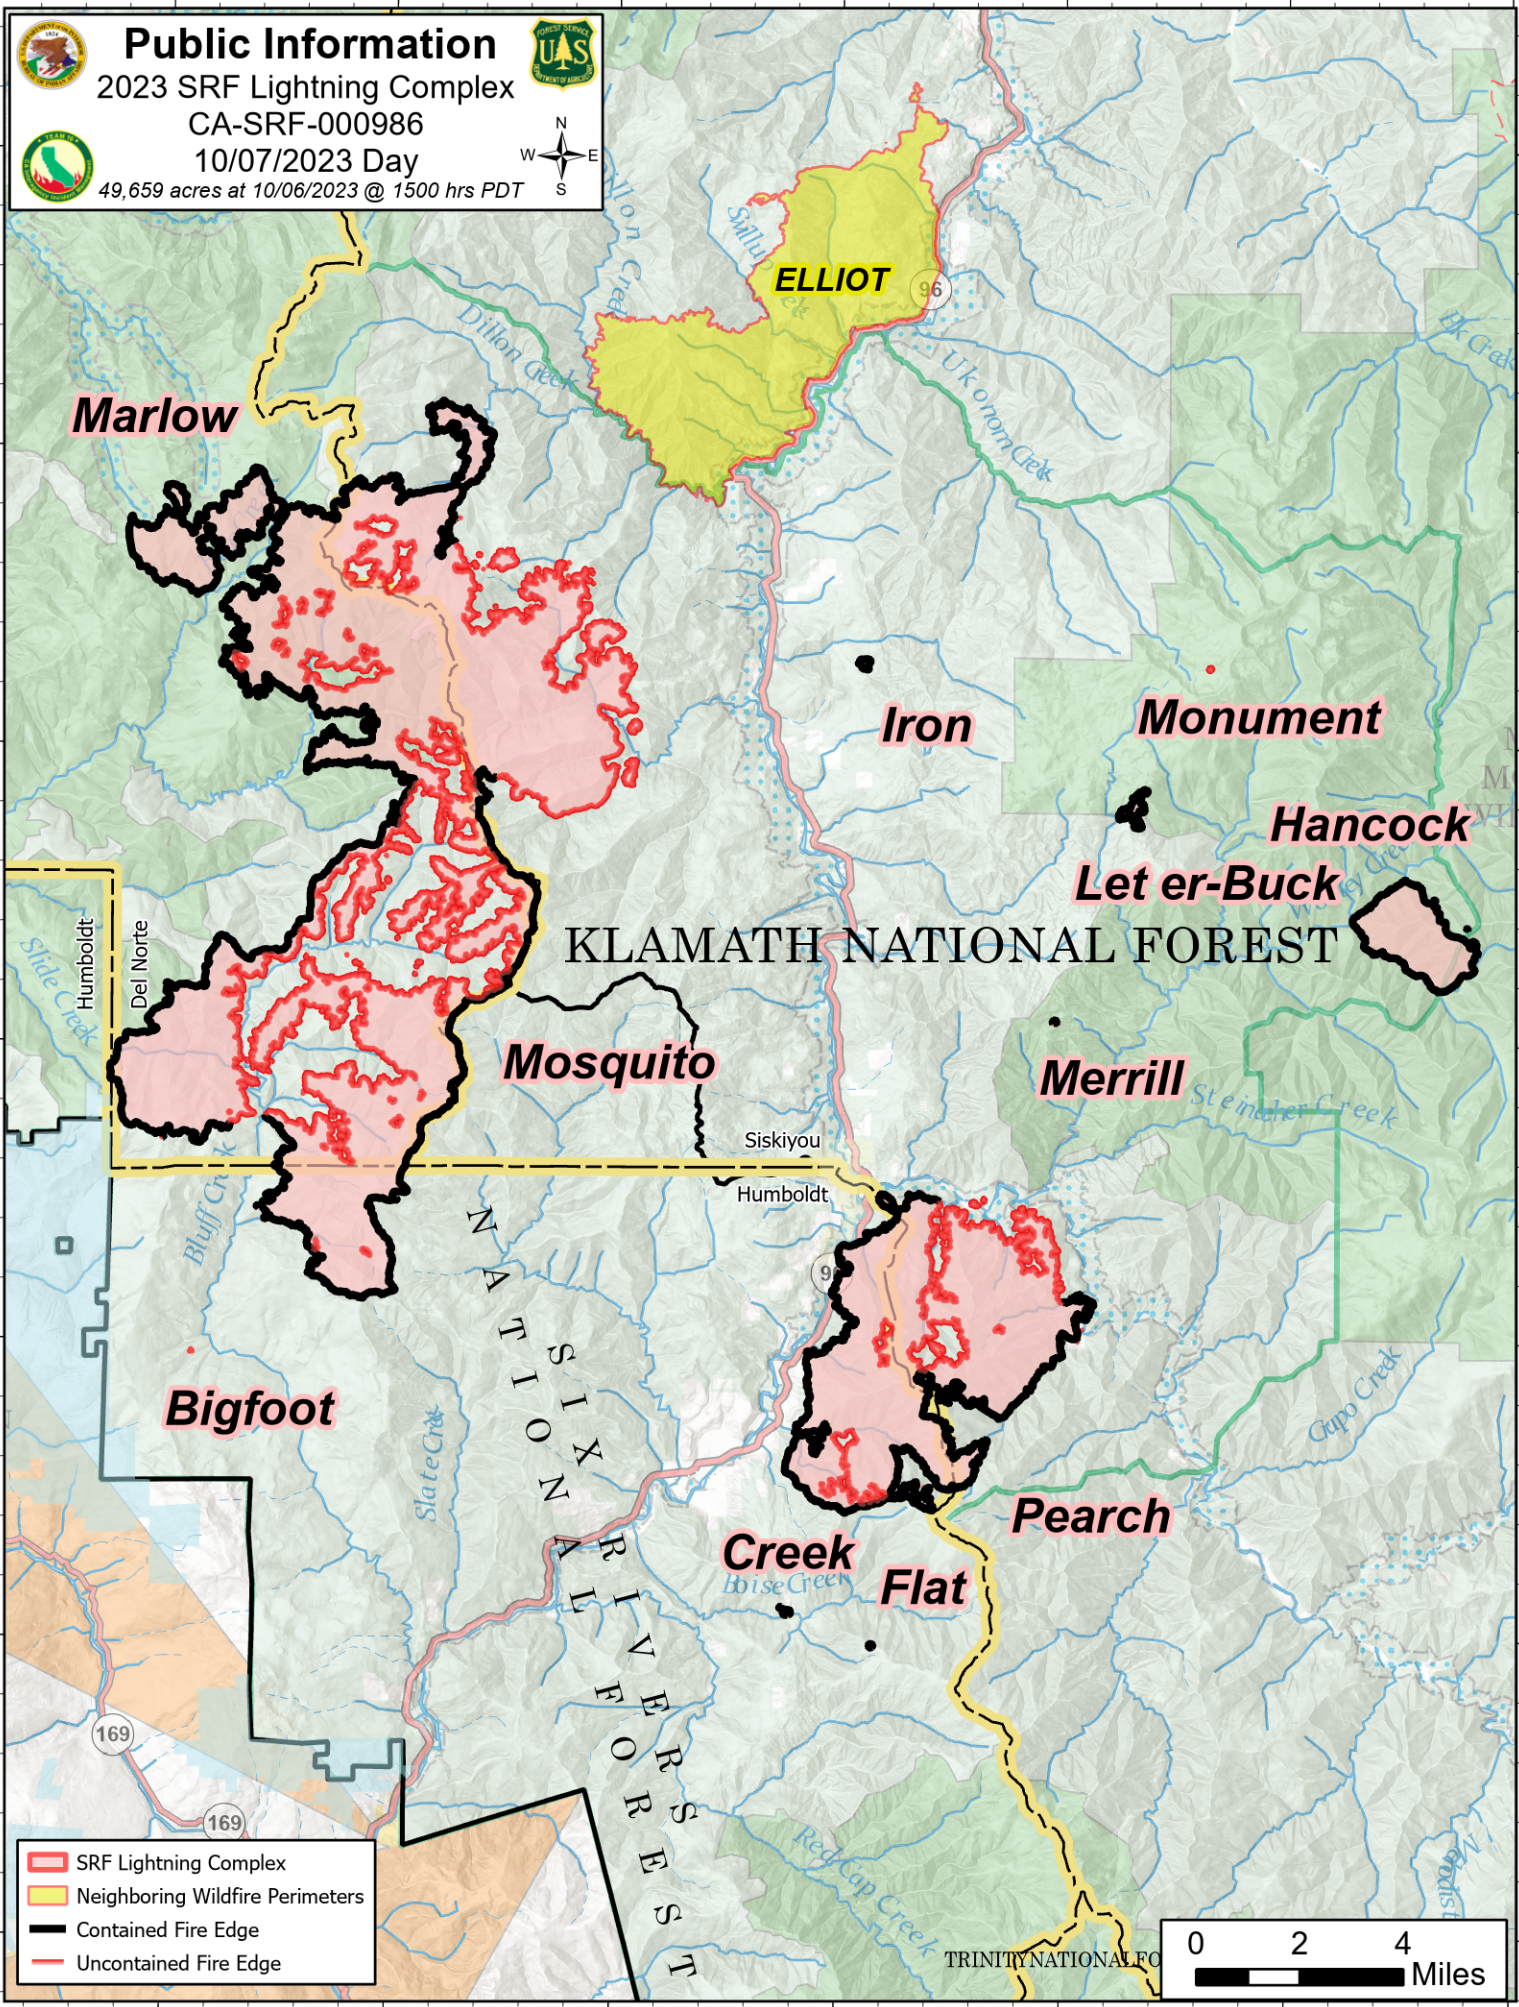

123°45'W 123°40'W 123°35'W 123°30'W 123°25'W 123°20'W 123°15'W

Public Information

2023 SRF Lightning Complex

CA-SRF-000986

10/07/2023 Day

49,659 acres at 10/06/2023 @ 1500 hrs PDT

41°40'N
41°35'N
41°30'N
41°25'N
41°20'N
41°15'N
41°10'N

41°40'N
41°35'N
41°30'N
41°25'N
41°20'N
41°15'N
41°10'N

- ▭ SRF Lightning Complex
- ▭ Neighboring Wildfire Perimeters
- Contained Fire Edge
- Uncontained Fire Edge

123°45'W 123°40'W 123°35'W 123°30'W 123°25'W 123°20'W 123°15'W