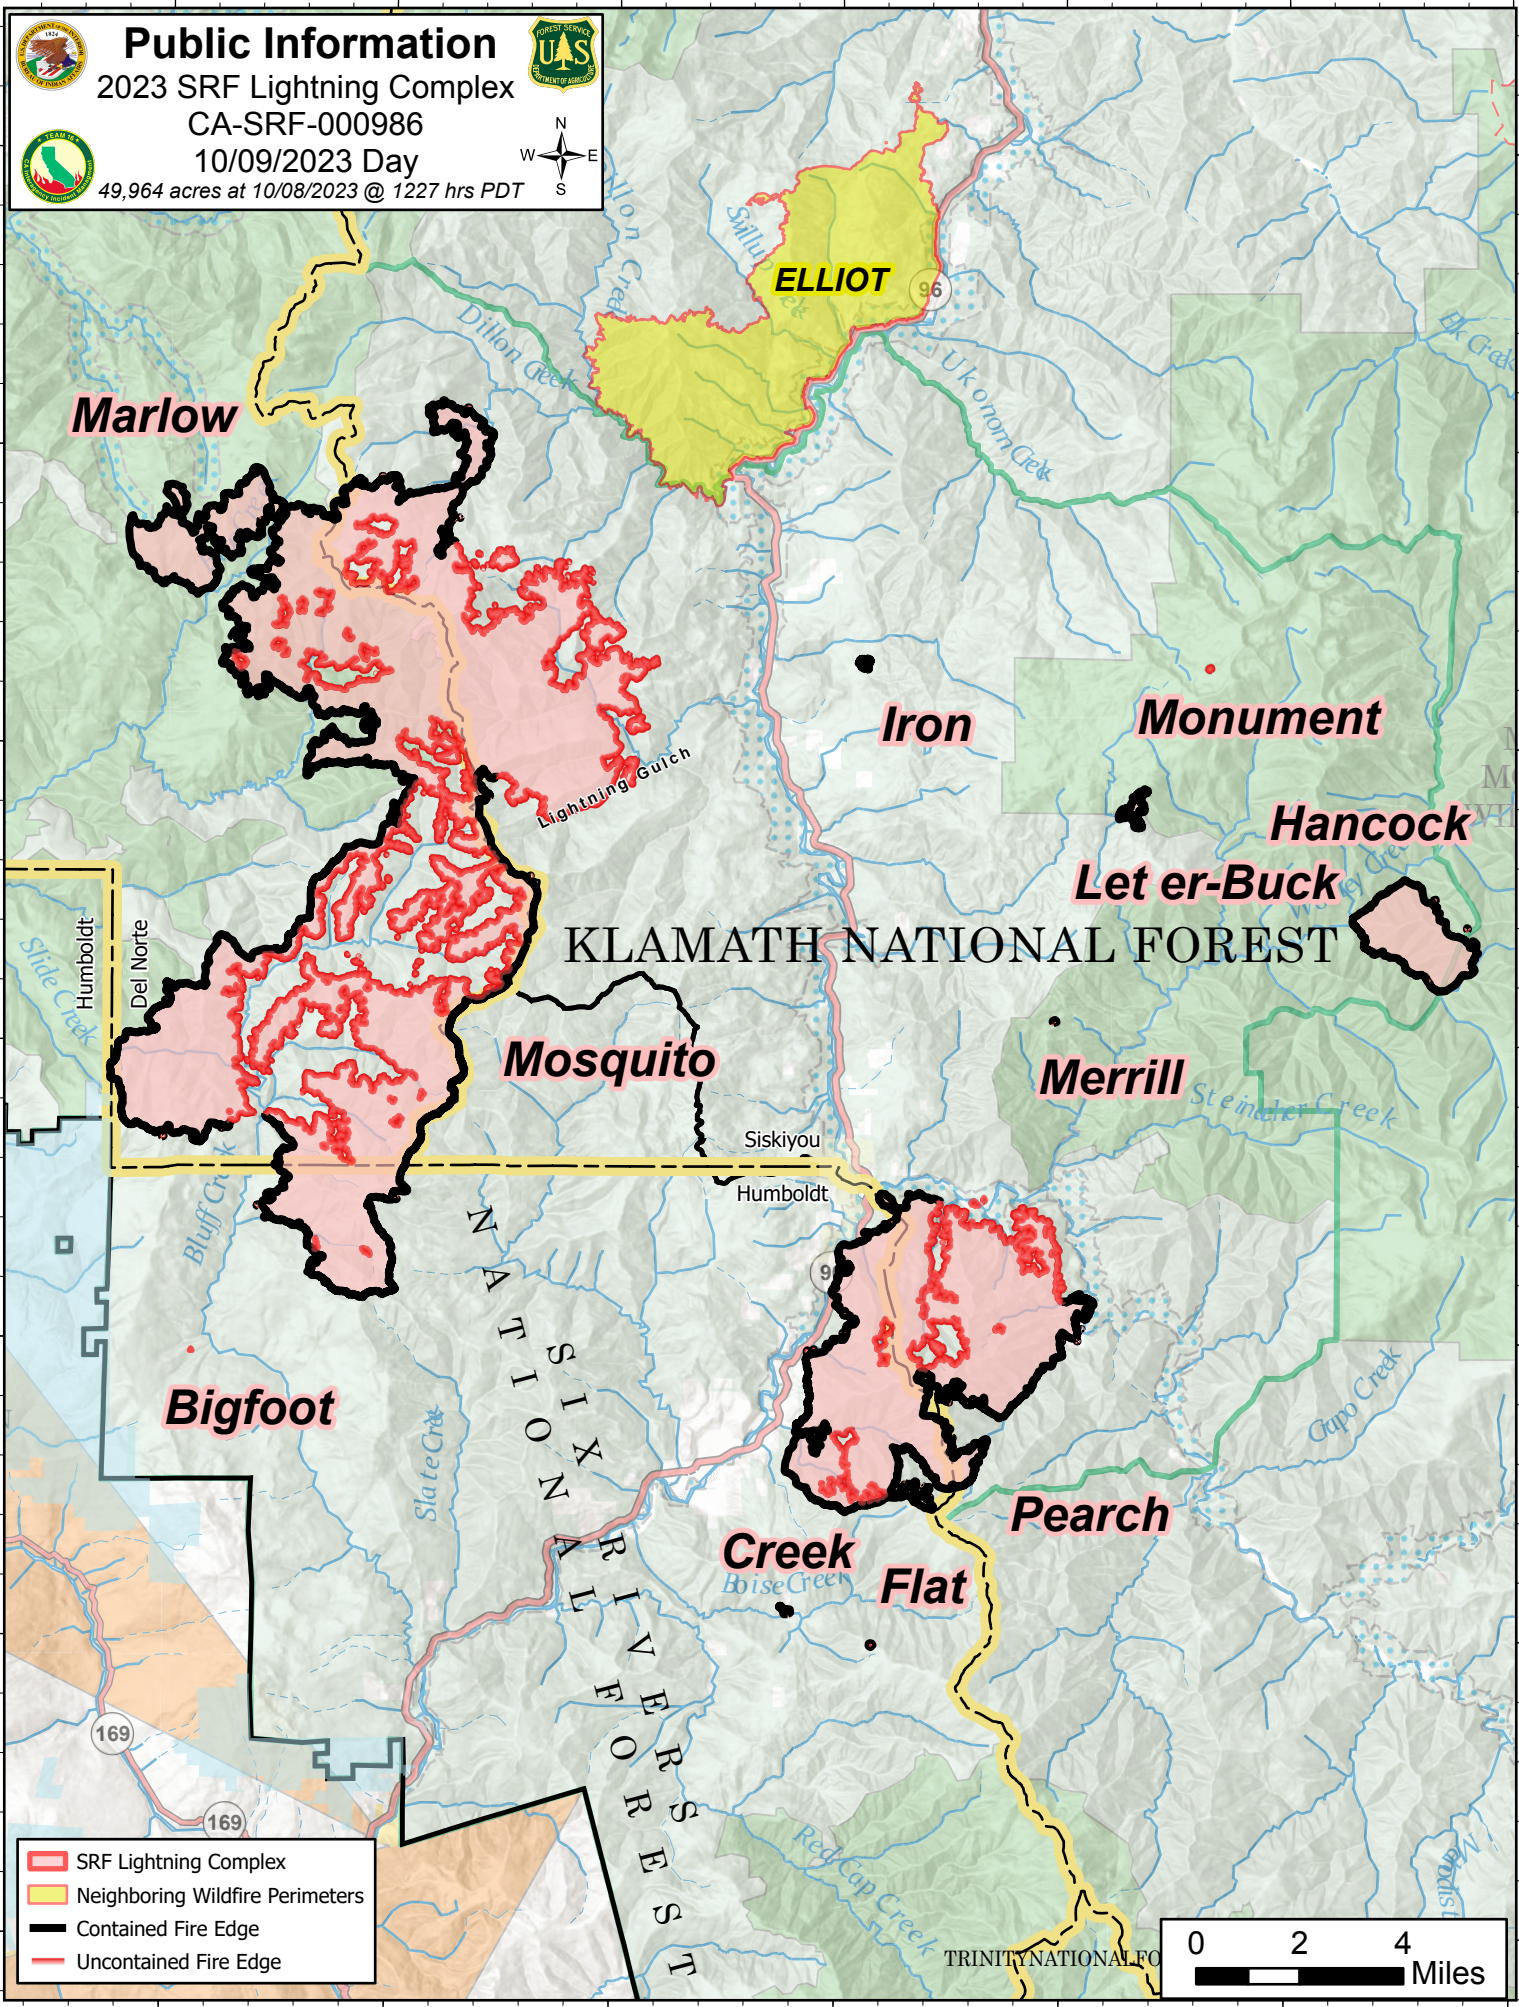

123°45'W 123°40'W 123°35'W 123°30'W 123°25'W 123°20'W 123°15'W

Public Information

2023 SRF Lightning Complex

CA-SRF-000986

10/09/2023 Day

49,964 acres at 10/08/2023 @ 1227 hrs PDT

41°40'N
41°35'N
41°30'N
41°25'N
41°20'N
41°15'N
41°10'N

41°40'N
41°35'N
41°30'N
41°25'N
41°20'N
41°15'N
41°10'N

- SRF Lightning Complex
- Neighboring Wildfire Perimeters
- Contained Fire Edge
- Uncontained Fire Edge

123°45'W 123°40'W 123°35'W 123°30'W 123°25'W 123°20'W 123°15'W