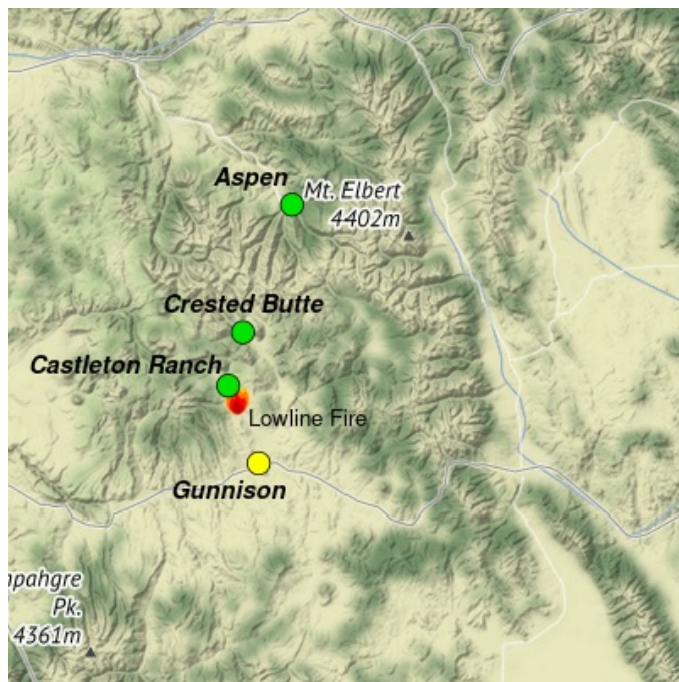

Perspectiva de Humo

Central Colorado Lowline Fire

8/05 - 8/06

Actualizado por Wildland Fire Air Quality Response Program agosto 05, 2023 at 08:05 MDT

Fuego

El fuego Lowline se encuentra en 1,814 acres y está contenido 55%.

Humo

Con temperaturas más frías y la precipitación pasada en la zona, veremos una calidad del aire MODERADA - BUENA el sábado por la mañana en Gunnison. Temprano a primera hora de la mañana, es posible que haya períodos MODERADOS de humo en áreas del condado de Gunnison y sus alrededores. La zona de Castleton, a lo largo de la carretera del condado #730, tendrá una BUENA calidad de aire en la zona hoy, y es posible que haya humo MODERADO en ocasiones si aumenta la actividad de los incendios. Crested Butte tendrá una BUENA calidad del aire durante el fin de semana. Aspen continuará viendo una BUENA calidad de aire por el fin de semana.

Alerta de calidad del aire

AVISO DE SALUD SOBRE LA CALIDAD DEL AIRE POR EL HUMO DE LOS INCENDIOS FORESTALES HASTA LAS 9:00 A.M. DEL DOMINGO EN EL CONDADO DE GUNNISON.

Pronóstico del ICA* para el sábado

Estación	Ayer			vie 8/04	Pronóstico para hoy -- sáb, ago 05	Pronóstico*	
	hora por hora					sáb 8/05	dom 8/06
Aspen	6a	noon	6p	●	Buena calidad del aire continuará en la zona.	●	●
Castleton Ranch				●	Buena calidad del aire para el día.	●	●
Crested Butte				●	Buena calidad del aire hoy.	●	●
Gunnison				●	El humo continuará en la zona: calidad del aire MODERADA temprano en la mañana.	●	●

Emitido ago 05, 2023 por Yancey Ranspot yancey.d.ranspot@usda.gov Air Resource Advisor (ARA) Tech. Specialist

Índice de Calidad del Aire (ICA)	Acciones para protegerse
● Buena	No se anticipan impactos a la salud.
● Moderada	Personas extraordinariamente sensitivas deben considerar limitar esfuerzos físicos excesivos y prolongados al aire libre.
● IGS	Personas en Grupos Sensibles* deben reducir esfuerzos físicos excesivos y prolongados al aire libre.
● Insalubre	Personas en Grupos Sensible* deben evitar todo esfuerzo físico excesivo y prolongado al aire libre.
● Muy Insalubre	Todos deben evitar el esfuerzo físico excesivo y prolongado al aire libre.
● Peligrosa	Todos deben evitar toda actividad al aire libre.

***Relevo de responsabilidad:** Este pronóstico se basa solo en partículas finas; el ozono no está incluido. Los pronósticos pueden ser incorrectos; usar bajo su propio riesgo. Tenga cuidado ya que las condiciones pueden cambiar rápidamente. Consulte con su profesional médico cuando sea necesario. Grupos sensibles al humo deben tomar precauciones.

Additional Links

[Air Quality Health Advisory Wildfire Smoke](http://www.colorado.gov/airquality/addendum.aspx#smoke) -- http://www.colorado.gov/airquality/addendum.aspx#smoke

[Smoke and your health](http://www.colorado.gov/airquality/wildfire.aspx) -- http://www.colorado.gov/airquality/wildfire.aspx

[CDPHE Air Pollution Control Division](http://www.facebook.com/cdphe.apcd) -- http://www.facebook.com/cdphe.apcd

[Air Quality Alert](https://alerts.weather.gov/cap/wwacapget.php?x=CO1266555D6FD8.AirQualityAlert.1266556CAE30C.GJTAQAGJT.36be126bd480b63ef96af52261c0621d) -- https://alerts.weather.gov/cap/wwacapget.php?

x=CO1266555D6FD8.AirQualityAlert.1266556CAE30C.GJTAQAGJT.36be126bd480b63ef96af52261c0621d --

[Fire and Smoke Map](https://fire.airnow.gov/) -- https://fire.airnow.gov/

[Colorado statewide air quality conditions and forecasts](http://www.colorado.gov/airquality/colorado_summary.aspx) -- http://www.colorado.gov/airquality/colorado_summary.aspx

[CDPHE Air Pollution Control Division](https://twitter.com/cdpheapcd) -- https://twitter.com/cdpheapcd

Emitido por Interagency Wildland Fire Air Quality Response Program -- www.wildlandfiresmoke.net
Central Colorado Updates -- <https://outlooks.wildlandfiresmoke.net/outlook/ed63b240>

*Información sobre humo y su salud -- www.cdc.gov/spanish/especialesCDC/IncendiosForestales