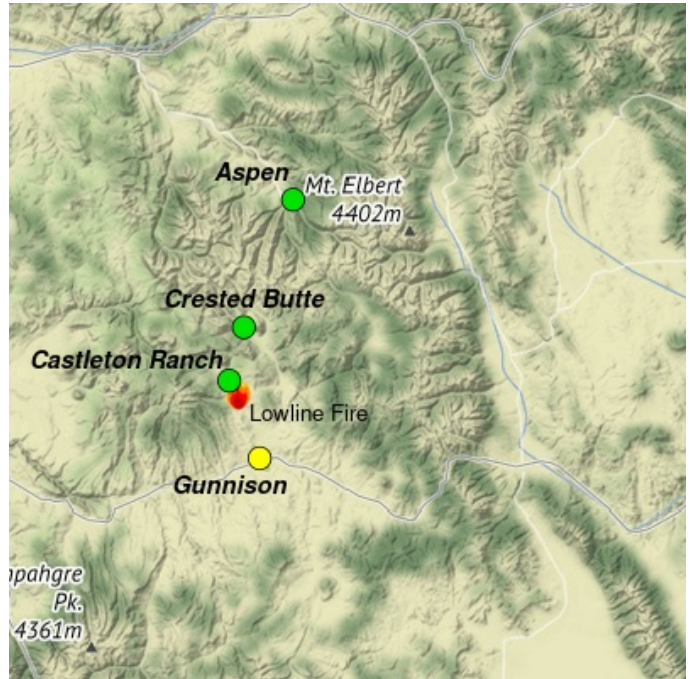

Fuego

El fuego Lowline se encuentra en 1,776 acres y está contenido 54%.

Humo

Con temperaturas más frías y la precipitación pasada en la zona, veremos una calidad del aire BUENA o MODERADA el viernes por la mañana en Gunnison. Temprano a primera hora de la mañana, es posible que haya períodos MODERADOS de humo en áreas del condado de Gunnison y sus alrededores. Para el viernes por la tarde, es probable que el humo del incendio llegue al noreste. La mayor parte del humo de hoy permanecerá en el aire, muy por encima del nivel del suelo. La zona de Castleton, a lo largo de la carretera del condado #730, tendrá una BUENA calidad de aire en la zona hoy, y es posible que haya humo MODERADO en ocasiones si aumenta la actividad de los incendios. Crested Butte y Aspen tendrán una buena calidad del aire durante el fin de semana. A medida que avancemos hacia el sábado y el domingo, con temperaturas más altas, cielos despejados y vientos más fuertes del oeste en la zona del incendio, es posible que veamos un aumento en la actividad de los incendios y el humo.

Alerta de calidad del aire

AVISO DE SALUD SOBRE LA CALIDAD DEL AIRE POR EL HUMO DE LOS INCENDIOS FORESTALES HASTA LAS 9:00 A.M. DEL SÁBADO EN EL CONDADO DE GUNNISON. 9:00 a.m. MDT, del viernes 4 de agosto de 2023 hasta las 9:00 a.m. MDT del sábado 5 de agosto de 2023. División de Control de Contaminación del Aire de Colorado.

Pronóstico del ICA* para el viernes

Estación	Ayer			jue 8/03	Pronóstico para hoy -- vie, ago 04	Pronóstico*	
	hora por hora					vie 8/04	sáb 8/05
	6a	noon	6p				
Crested Butte					Buena calidad del aire hoy.		
Aspen					Buena calidad del aire continuará en la zona.		
Castleton Ranch					El humo continuará en el área: períodos MODERADO con cambio en los vientos.		
Gunnison					El humo continuará en la zona: BUENA-MODERADA temprano en la mañana.		

Emitido ago 04, 2023 por Yancey Ranspot yancey.d.ranspot@usda.gov Air Resource Advisor (ARA) Tech. Specialist

Índice de Calidad del Aire (ICA)	Acciones para protegerse
Buena	No se anticipan impactos a la salud.
Moderada	Personas extraordinariamente sensitivas deben considerar limitar esfuerzos físicos excesivos y prolongados al aire libre.
IGS	Personas en Grupos Sensibles* deben reducir esfuerzos físicos excesivos y prolongados al aire libre.
Insalubre	Personas en Grupos Sensible* deben evitar todo esfuerzo físico excesivo y prolongado al aire libre.
Muy Insalubre	Todos deben evitar el esfuerzo físico excesivo y prolongado al aire libre.
Peligrosa	Todos deben evitar toda actividad al aire libre.

***Relevo de responsabilidad:** Este pronóstico se basa solo en partículas finas; el ozono no está incluido. Los pronósticos pueden ser incorrectos; usar bajo su propio riesgo. Tenga cuidado ya que las condiciones pueden cambiar rápidamente. Consulte con su profesional médico cuando sea necesario. Grupos sensibles al humo deben tomar precauciones.

Additional Links

[Air Quality Health Advisory Wildfire Smoke](http://www.colorado.gov/airquality/addendum.aspx#smoke) -- http://www.colorado.gov/airquality/addendum.aspx#smoke

[Smoke and your health](http://www.colorado.gov/airquality/wildfire.aspx) -- http://www.colorado.gov/airquality/wildfire.aspx

[CDPHE Air Pollution Control Division](http://www.facebook.com/cdphe.apcd) -- http://www.facebook.com/cdphe.apcd

[Air Quality Alert](https://alerts.weather.gov/cap/wwacapget.php?x=CO1266555D6FD8.AirQualityAlert.1266556CAE30C0.GJTAQAGJT.36be126bd480b63ef96af52261c0621d) -- https://alerts.weather.gov/cap/wwacapget.php?x=CO1266555D6FD8.AirQualityAlert.1266556CAE30C0.GJTAQAGJT.36be126bd480b63ef96af52261c0621d

[Fire and Smoke Map](https://fire.airnow.gov/) -- https://fire.airnow.gov/

[Colorado statewide air quality conditions and forecasts](http://www.colorado.gov/airquality/colorado_summary.aspx) -- http://www.colorado.gov/airquality/colorado_summary.aspx

[CDPHE Air Pollution Control Division](https://twitter.com/cdpheapcd) -- https://twitter.com/cdpheapcd

Emitido por Interagency Wildland Fire Air Quality Response Program -- www.wildlandfiresmoke.net

Central Colorado Updates -- <https://outlooks.wildlandfiresmoke.net/outlook/ed63b240>

*Información sobre humo y su salud -- www.cdc.gov/spanish/especialesCDC/IncendiosForestales