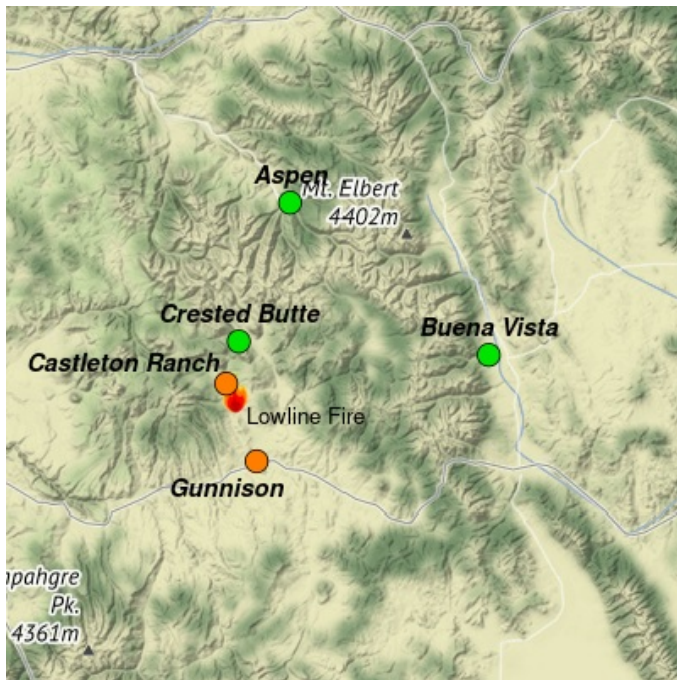

Recomendaciones de salud pública

Si el humo es espeso o se hace denso en su vecindario, es posible que quiera permanecer en casa. Esto es especialmente cierto para las personas con enfermedades cardíacas, respiratorias, los más jóvenes y los ancianos. Considere la posibilidad de limitar las actividades al aire libre cuando haya humo de moderado a intenso presente. Considere la posibilidad de mudarse temporalmente si hay humo en el interior de su hogar y se está enfermando. Si la visibilidad es de menos de 5 millas con humo en su vecindario, el humo ha alcanzado niveles que son Insalubres.

Pronóstico del ICA* para el martes

Estación	Ayer		lun 7/31	Pronóstico para hoy -- mar, ago 01	Pronóstico*	
	hora por hora	hora por hora			mar 8/01	mié 8/02
Buena Vista	6a noon 6p	No hourly data		Buena calidad del aire hoy	●	●
Aspen			●	Buena calidad del aire continúa en la zona.	●	●
Crested Butte		No hourly data		Buena calidad del aire en la zona, con posible humo MODERADO por la tarde.	●	●
Gunnison		No hourly data		El humo continuará en el área, de MODERADO a INSALUBRE.	●	●
Castleton Ranch			●	Humo continuará, MODERADO a INSALUBRE, a lo largo de la carretera #730.	●	●

Emitido ago 01, 2023 por Yancey Ranspot yancey.d.ranspot@usda.gov Air Resource Advisor (ARA) Tech. Specialist

Índice de Calidad del Aire (ICA)	Acciones para protegerse
● Buena	No se anticipan impactos a la salud.
● Moderada	Personas extraordinariamente sensitivas deben considerar limitar esfuerzos físicos excesivos y prolongados al aire libre.
● IGS	Personas en Grupos Sensibles* deben reducir esfuerzos físicos excesivos y prolongados al aire libre.
● Insalubre	Personas en Grupos Sensible* deben evitar todo esfuerzo físico excesivo y prolongado al aire libre.
● Muy Insalubre	Todos deben evitar el esfuerzo físico excesivo y prolongado al aire libre.
● Peligrosa	Todos deben evitar toda actividad al aire libre.

***Relevo de responsabilidad:** Este pronóstico se basa solo en partículas finas; el ozono no está incluido. Los pronósticos pueden ser incorrectos; usar bajo su propio riesgo. Tenga cuidado ya que las condiciones pueden cambiar rápidamente. Consulte con su profesional médico cuando sea necesario. Grupos sensibles al humo deben tomar precauciones.

Additional Links

Air Quality Health Advisory Wildfire Smoke -- <http://www.colorado.gov/airquality/addendum.aspx#smoke>

Fire and Smoke Map -- <https://fire.airnow.gov/>

Colorado statewide air quality conditions and forecasts --