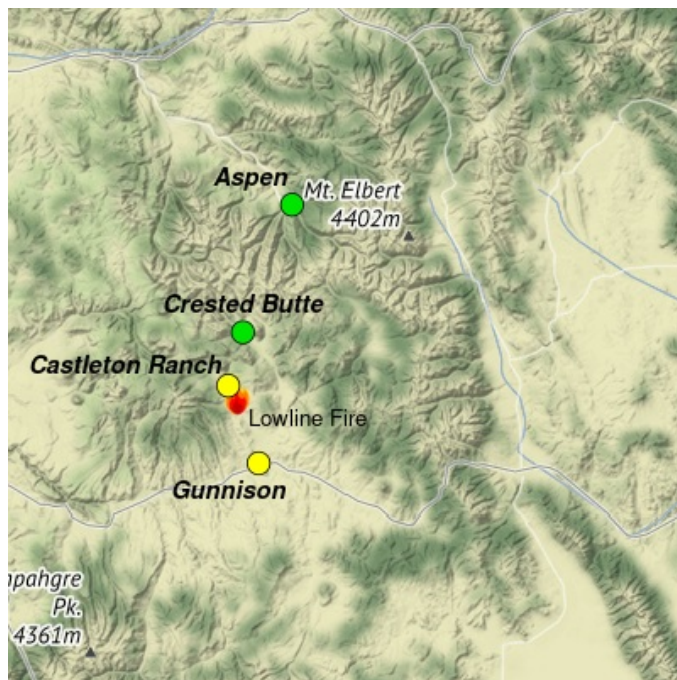

Perspectiva de Humo

Central Colorado Lowline Fire

8/03 - 8/04

Actualizado por Wildland Fire Air Quality Response Program agosto 03, 2023 at 07:48 MDT

Fuego

El fuego Lowline se encuentra en 1,770 acres y está contenido 47%.

Humo

Con temperaturas más frías y precipitación en la zona, veremos humo MODERADO el jueves por la mañana temprano en Gunnison. El humo de la zona debería desaparecer temprano en la mañana con vientos más fuertes del oeste. En el área de Castleton Ranch, a lo largo de la carretera del condado #730, es posible que haya períodos de humo de MODERADOS a IGS a veces, a medida que suban las temperaturas y aumenten los vientos en pendiente ascendente, y que las llamas cambien con vientos del noroeste por la tarde. Crested Butte tendrá una BUENA calidad de aire hoy. Aspen tendrá una calidad de aire promedio BUENA durante todo el día. Comenzaremos el viernes y el sábado con temperaturas más altas, cielos despejados y vientos del oeste más fuertes en la zona del incendio.