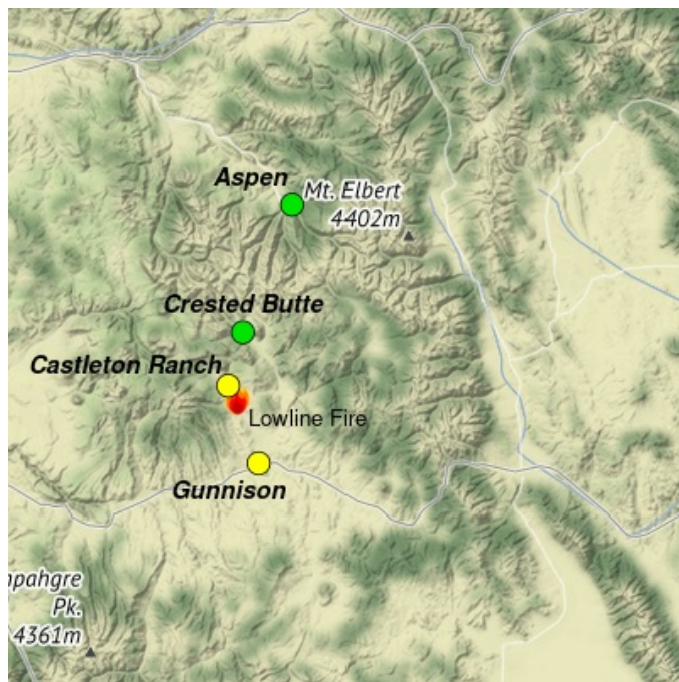

Perspectiva de Humo

Central Colorado Lowline Fire

8/07 - 8/08

Actualizado por Wildland Fire Air Quality Response Program agosto 07, 2023 at 08:14 MDT

Aviso Especial

ALERTA CONDICIONES METEOROLÓGICAS CRÍTICAS DE INCENDIOS: AVISO DE BANDERA ROJA CON VIENTOS HOY.

Fuego

El fuego Lowline se encuentra en 1,821 acres y está contenido 55%.

Humo

Los vientos del oeste aumentaron ayer y empujaron la mayor parte del humo hacia el este. Los efectos del humo de esta mañana han mejorado en comparación con los días anteriores. La zona vio muy poca actividad de humo en el incendio anoche. Veremos breves períodos de calidad del aire MODERADA en el área de Gunnison a primera hora de la mañana. El humo se disipará con el aumento de los vientos del oeste. En el área de Castleton Ranch, a lo largo de la carretera del condado #730, habrá períodos de humo MODERADO a medida que aumenten los vientos del oeste y empujen el humo de superficie al este del incendio. Aspen y Crested Butte tendrán una BUENA calidad de aire durante todo el día.

Pronóstico del ICA* para el lunes

Estación	Ayer			dom 8/06	Pronóstico para hoy -- lun, ago 07	Pronóstico*	
	hora por hora					lun 8/07	mar 8/08
Crested Butte	6a	noon	6p	●	Buena calidad del aire hoy.	●	●
Aspen				●	Buena calidad del aire continúa en la zona.	●	●
Castleton Ranch				●	County Road #730, verá períodos de humo con aumento de viento del O.	●	●
Gunnison				●	Humo continuará en el área con calidad de aire MODERADA temprano en la mañana.	●	●