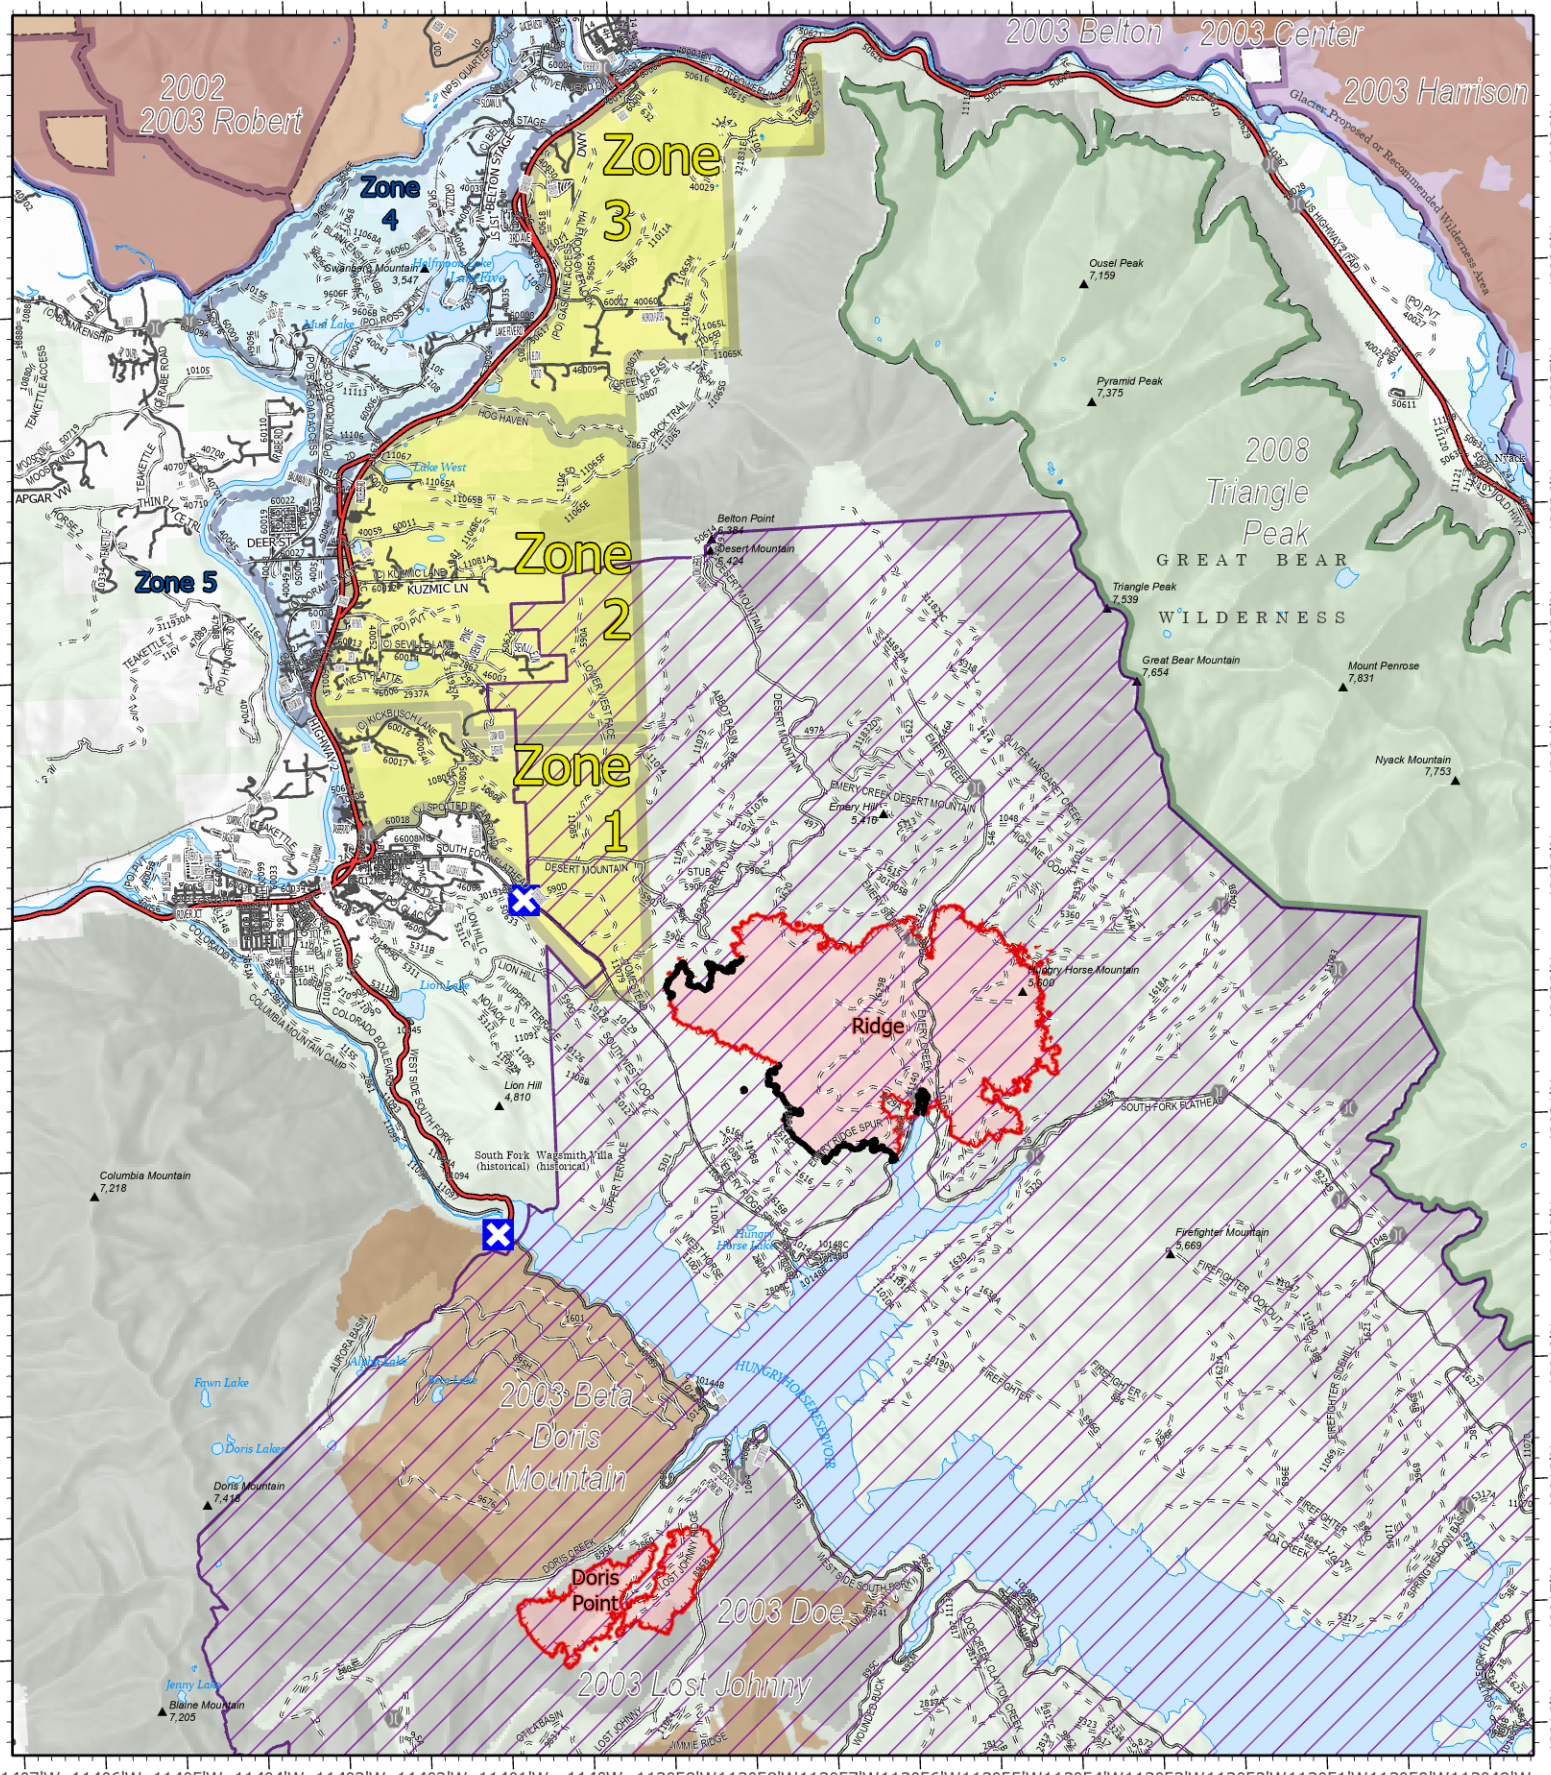

114°6'W 114°5'W 114°4'W 114°3'W 114°2'W 114°1'W 114°W 113°59'W 113°58'W 113°57'W 113°56'W 113°55'W 113°54'W 113°53'W 113°52'W 113°51'W 113°50'W 113°49'W 113°48'W

114°7'W 114°6'W 114°5'W 114°4'W 114°3'W 114°2'W 114°1'W 114°W 113°59'W 113°58'W 113°57'W 113°56'W 113°55'W 113°54'W 113°53'W 113°52'W 113°51'W 113°50'W 113°49'W

PIO
Ridge
 MT-FNF-000518
Doris Point
 MT-FNF-000496
 08/18/2023
 0600

- Road Closure
- Contained
- Uncontained
- Ridge Fire Closure