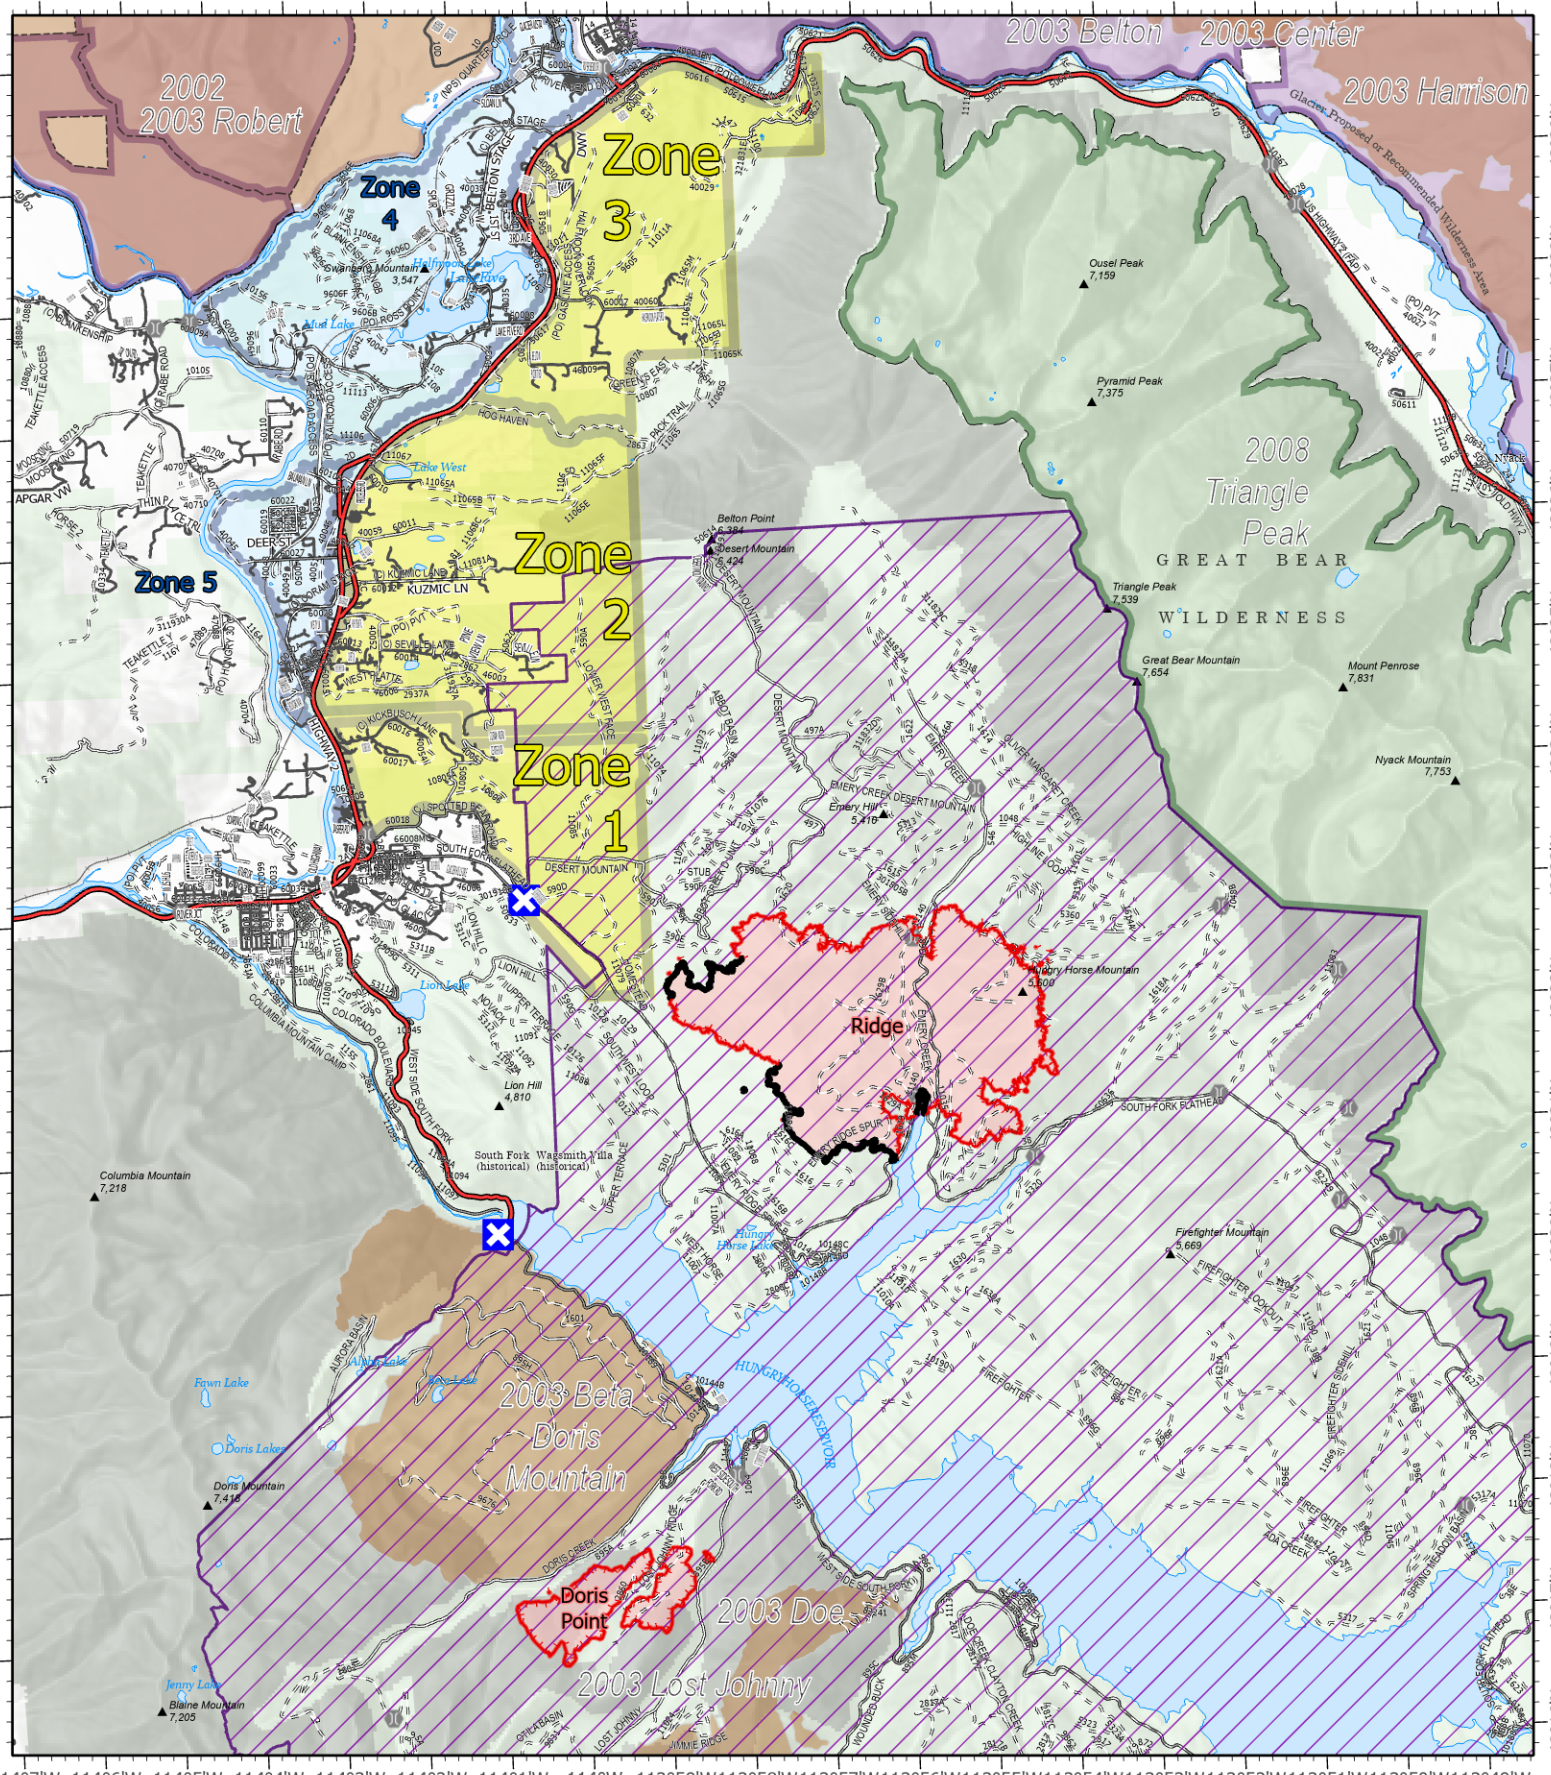

114°6'W 114°5'W 114°4'W 114°3'W 114°2'W 114°1'W 114°W 113°59'W 113°58'W 113°57'W 113°56'W 113°55'W 113°54'W 113°53'W 113°52'W 113°51'W 113°50'W 113°49'W 113°48'W

114°7'W 114°6'W 114°5'W 114°4'W 114°3'W 114°2'W 114°1'W 114°W 113°59'W 113°58'W 113°57'W 113°56'W 113°55'W 113°54'W 113°53'W 113°52'W 113°51'W 113°50'W 113°49'W

PIO
Ridge
 MT-FNF-000518
Doris Point
 MT-FNF-000496
 08/17/2023
 0600

- Road Closure
- Contained
- Uncontained
- Ridge Fire Closure