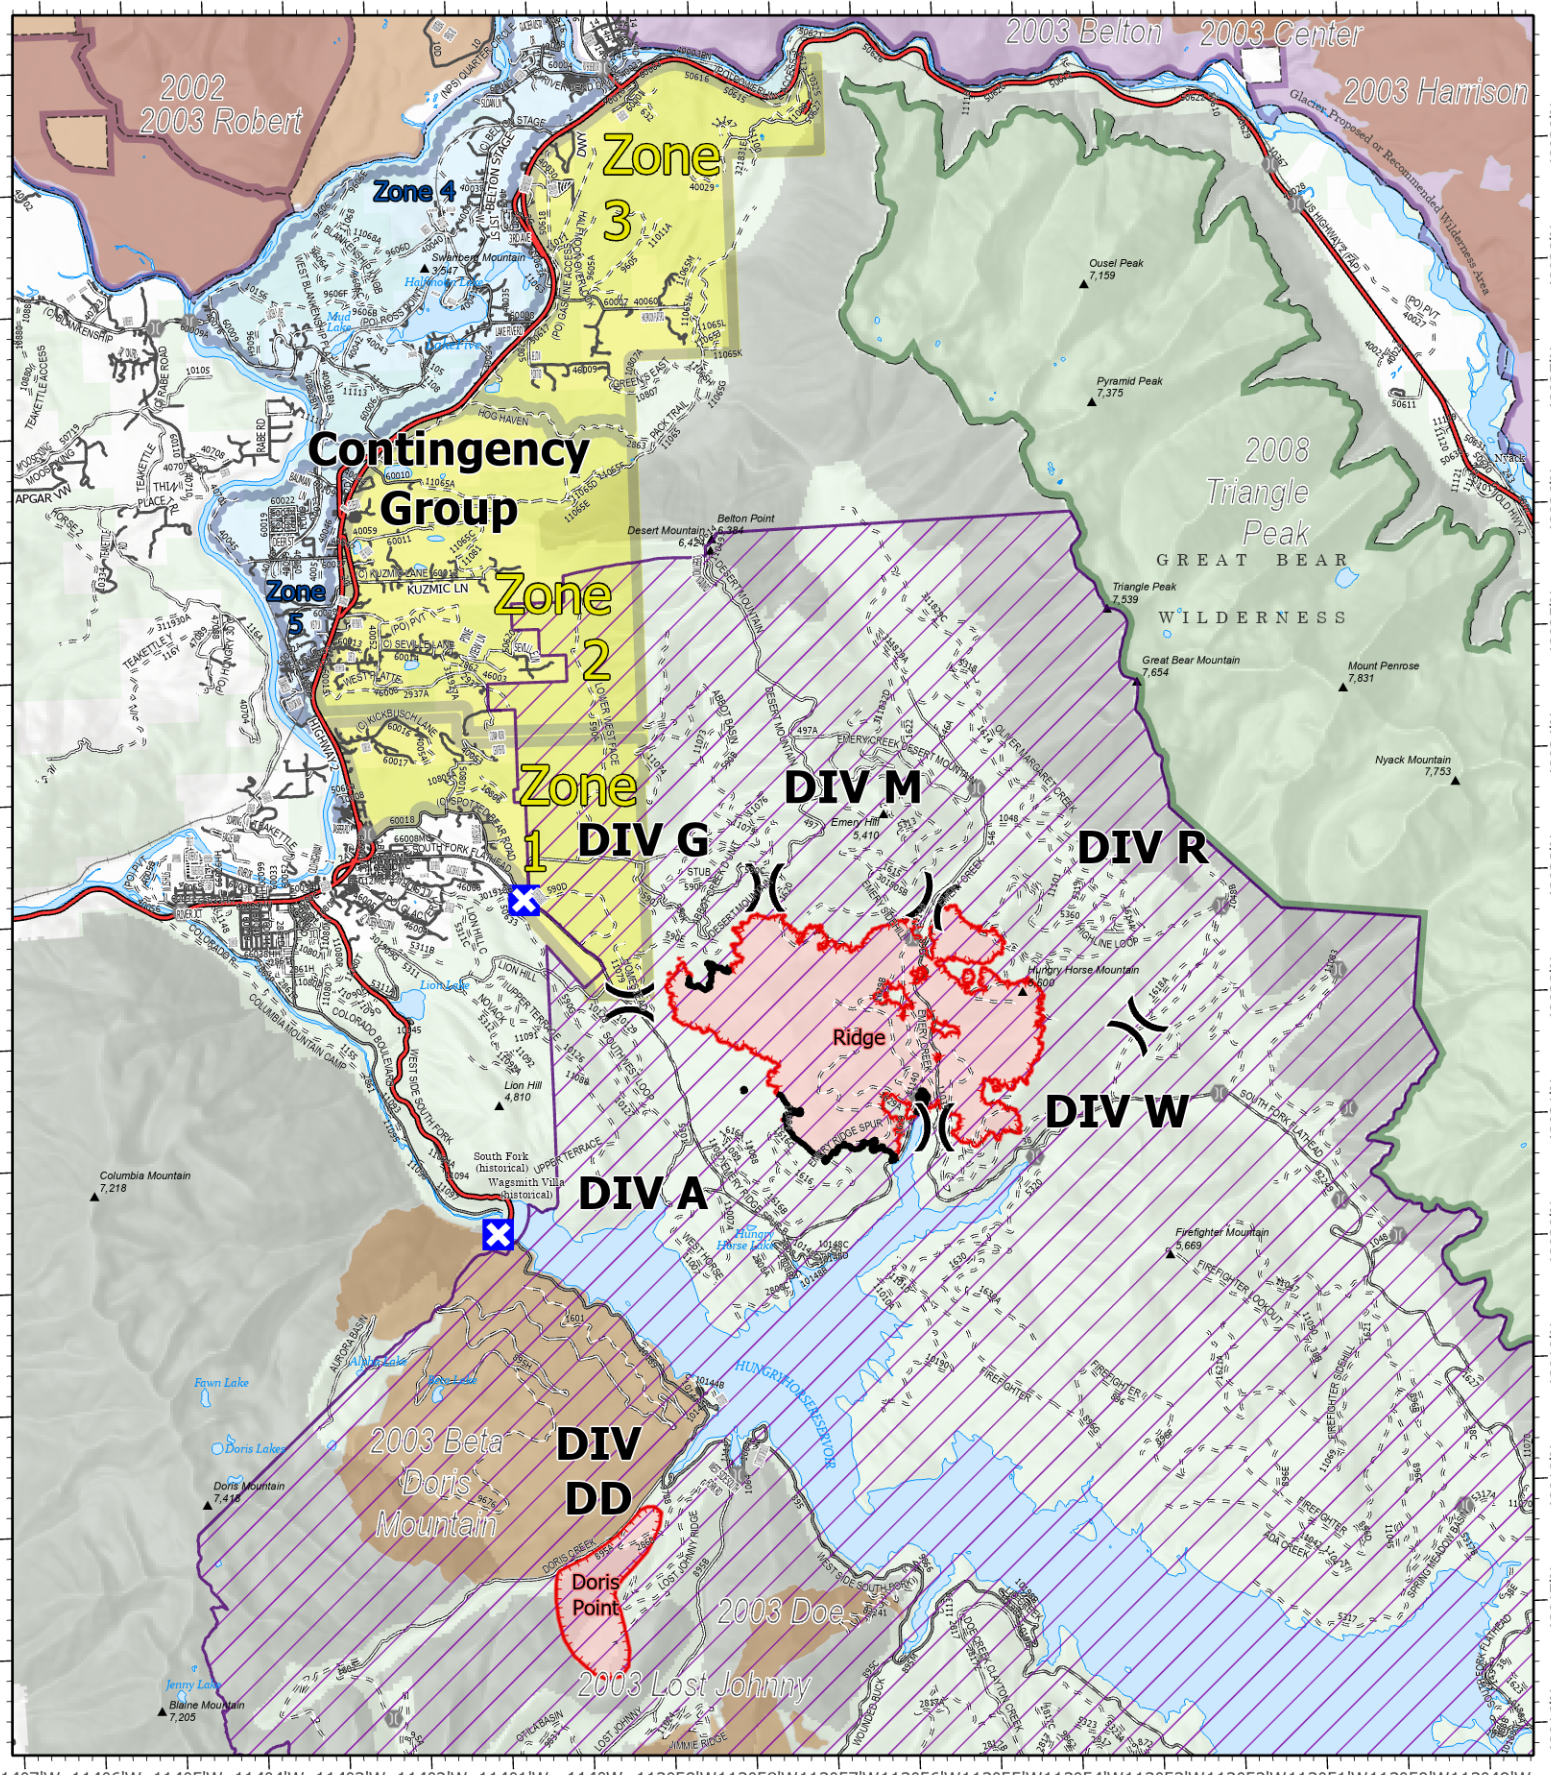

114°6'W 114°5'W 114°4'W 114°3'W 114°2'W 114°1'W 114°W 113°59'W 113°58'W 113°57'W 113°56'W 113°55'W 113°54'W 113°53'W 113°52'W 113°51'W 113°50'W 113°49'W 113°48'W

114°7'W 114°6'W 114°5'W 114°4'W 114°3'W 114°2'W 114°1'W 114°W 113°59'W 113°58'W 113°57'W 113°56'W 113°55'W 113°54'W 113°53'W 113°52'W 113°51'W 113°50'W 113°49'W

PIO
Ridge
 MT-FNF-000518
Doris Point
 MT-FNF-000496
 08/16/2023
 0600

- Road Closure
- Railroad
- Wildfire Daily Fire Perimeter
- Ridge Fire Closure
- Contained
- Uncontained
- Polygon Type**
- Wildfire Daily Fire Perimeter
- Zone Identified
- Zone Warning
- Label Point
- Summit