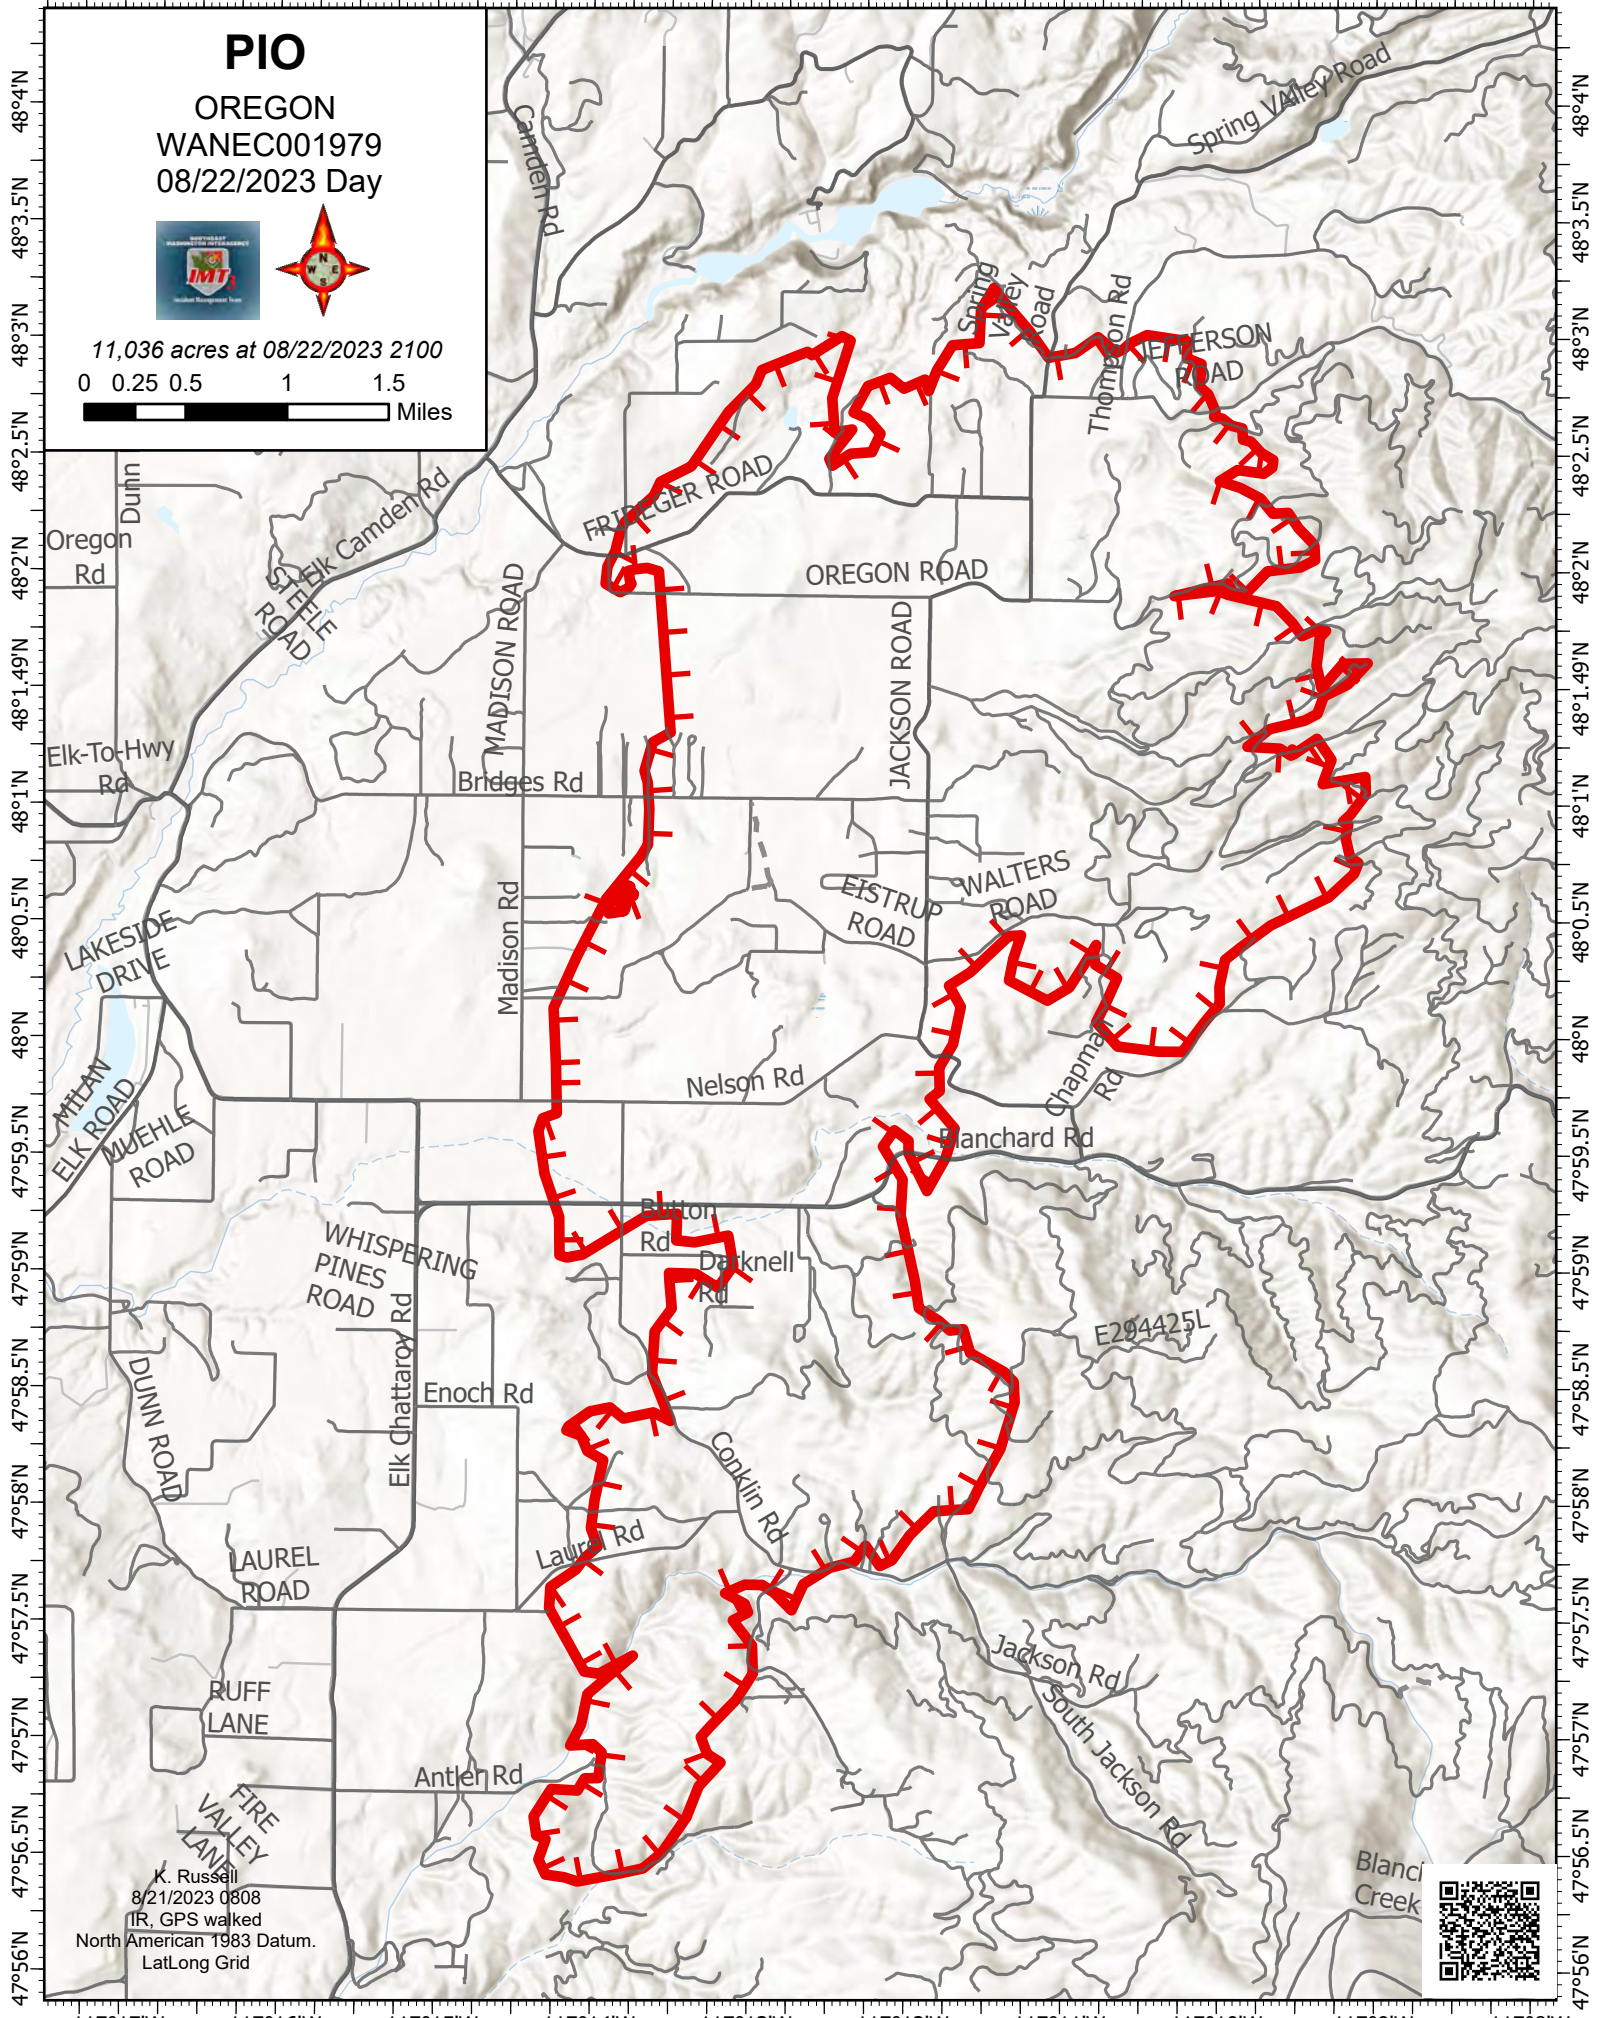

117°17.5'W 117°16.5'W 117°15.5'W 117°14.5'W 117°13.51'W 117°12.5'W 117°11.5'W 117°10.5'W 117°9.5'W 117°8.5'W

PIO

OREGON
WANEC001979
08/22/2023 Day

11,036 acres at 08/22/2023 2100

0 0.25 0.5 1 1.5 Miles

48°4'N
48°3.5'N
48°3'N
48°2.5'N
48°2'N
48°1.49'N
48°1'N
48°0.5'N
48°N
47°59.5'N
47°59'N
47°58.5'N
47°58'N
47°57.5'N
47°57'N
47°56.5'N
47°56'N

117°17'W
117°16'W
117°15'W
117°14'W
117°13'W
117°12'W
117°11'W
117°10'W
117°9'W
117°8'W

K. Russell
8/21/2023 0808
IR, GPS walked
North American 1983 Datum.
LatLong Grid