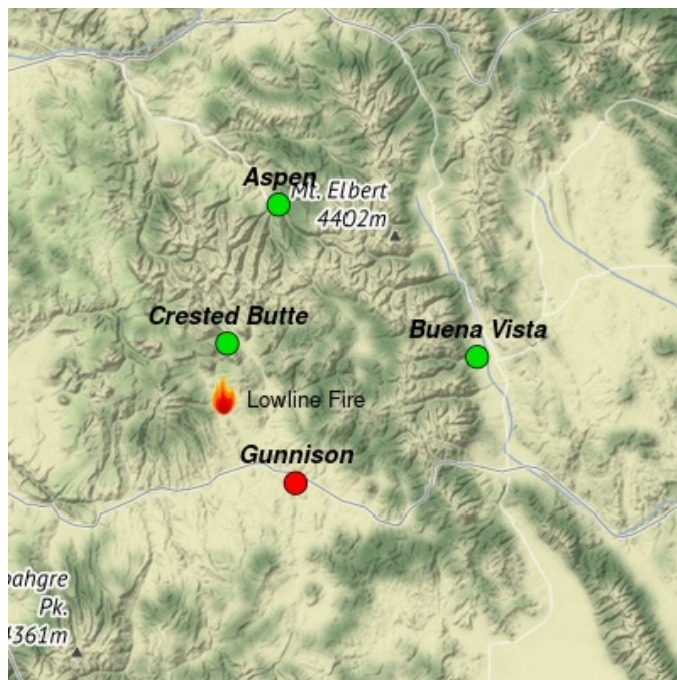

Perspectiva de Humo

Central Colorado Lowline Fire

7/31 - 8/01

Actualizado por Wildland Fire Air Quality Response Program julio 31, 2023 at 08:48 MDT

Fuego

El fuego Lowline se encuentra en 1,331 acres y está contenido 15%.

Humo

AVISO DE SALUD SOBRE LA CALIDAD DEL AIRE POR HUMO DE INCENDIOS FORESTALES EL LUNES EN LA MAÑANA PARA EL CONDADO DE GUNNISON. El humo retenido durante la noche drenó hacia el área de Gunnison durante la noche y el humo será INSALUBRE e IGS en el área de Gunnison y el condado de Gunnison. Crested Butte verá una calidad de aire de BUENO a MODERADO durante todo el día. El área de Buena Vista verá BUENA calidad de aire hoy con posible humo ligero y bruma a medida que los vientos del oeste despejen el humo hacia el este al mediodía.

Recomendaciones de salud pública

Si el humo es espeso o se hace denso en su vecindario, es posible que quiera permanecer en casa. Esto es especialmente cierto para las personas con enfermedades cardíacas, respiratorias, los más jóvenes y los ancianos. Considere la posibilidad de limitar las actividades al aire libre cuando haya humo de moderado a intenso presente. Considere la posibilidad de mudarse temporalmente si hay humo en el interior de su hogar y se está enfermado. Si la visibilidad es de menos de 5 millas con humo en su vecindario, el humo ha alcanzado niveles que son Insalubres.

Pronóstico del ICA* para el lunes

Estación	Ayer			dom 7/30	Pronóstico para hoy -- lun, jul 31	Pronóstico*		
	hora por hora	6a	noon			6p	lun 7/31	mar 8/01
Buena Vista	No hourly data				Buena calidad del aire hasta mediodía. Humo y bruma moderados con viento del O.	●	●	
Crested Butte	No hourly data				Buena calidad del aire en la zona, posible humo MODERADO con vientos del oeste.	●	●	
Aspen				●	Buena calidad del aire continúa en la zona.	●	●	
Gunnison	No hourly data				De la noche a la mañana veremos humo INSALUBRE e IGS hasta el mediodía.	●	●	

Emitido jul 31, 2023 por Yancey Ranspot yancey.d.ranspot@usda.gov Air Resource Advisor (ARA) Tech. Specialist

Índice de Calidad del Aire (ICA)	Acciones para protegerse
● Buena	No se anticipan impactos a la salud.
● Moderada	Personas extraordinariamente sensitivas deben considerar limitar esfuerzos físicos excesivos y prolongados al aire libre.
● IGS	Personas en Grupos Sensibles* deben reducir esfuerzos físicos excesivos y prolongados al aire libre.
● Insalubre	Personas en Grupos Sensible* deben evitar todo esfuerzo físico excesivo y prolongado al aire libre.
● Muy Insalubre	Todos deben evitar el esfuerzo físico excesivo y prolongado al aire libre.
● Peligrosa	Todos deben evitar toda actividad al aire libre.

***Relevo de responsabilidad:** Este pronóstico se basa solo en partículas finas; el ozono no está incluido. Los pronósticos pueden ser incorrectos; usar bajo su propio riesgo. Tenga cuidado ya que las condiciones pueden cambiar rápidamente. Consulte con su profesional médico cuando sea necesario. Grupos sensibles al humo deben tomar precauciones.

Additional Links

[Air Quality Health Advisory Wildfire Smoke](http://www.colorado.gov/airquality/addendum.aspx#smoke) -- http://www.colorado.gov/airquality/addendum.aspx#smoke

[Smoke and your health](http://www.colorado.gov/airquality/wildfire.aspx) -- http://www.colorado.gov/airquality/wildfire.aspx

[CDPHE Air Pollution Control Division](http://www.facebook.com/cdphe.apcd) -- http://www.facebook.com/cdphe.apcd

[Air Quality Alert](https://alerts.weather.gov/cap/wwacapget.php?x=CO1266555D6FD8.AirQualityAlert.1266556CAE30C0.GJTAQAGJT.36be126bd480b63ef96af52261c0621d) -- https://alerts.weather.gov/cap/wwacapget.php?x=CO1266555D6FD8.AirQualityAlert.1266556CAE30C0.GJTAQAGJT.36be126bd480b63ef96af52261c0621d

[Fire and Smoke Map](https://fire.airnow.gov/) -- https://fire.airnow.gov/

[Colorado statewide air quality conditions and forecasts](http://www.colorado.gov/airquality/colorado_summary.aspx) -- http://www.colorado.gov/airquality/colorado_summary.aspx

[CDPHE Air Pollution Control Division](https://twitter.com/cdpheapcd) -- https://twitter.com/cdpheapcd

Emitido por Interagency Wildland Fire Air Quality Response Program -- www.wildlandfiresmoke.net

Central Colorado Updates -- <https://outlooks.wildlandfiresmoke.net/outlook/ed63b240>

*Información sobre humo y su salud -- www.cdc.gov/spanish/especialesCDC/IncendiosForestales