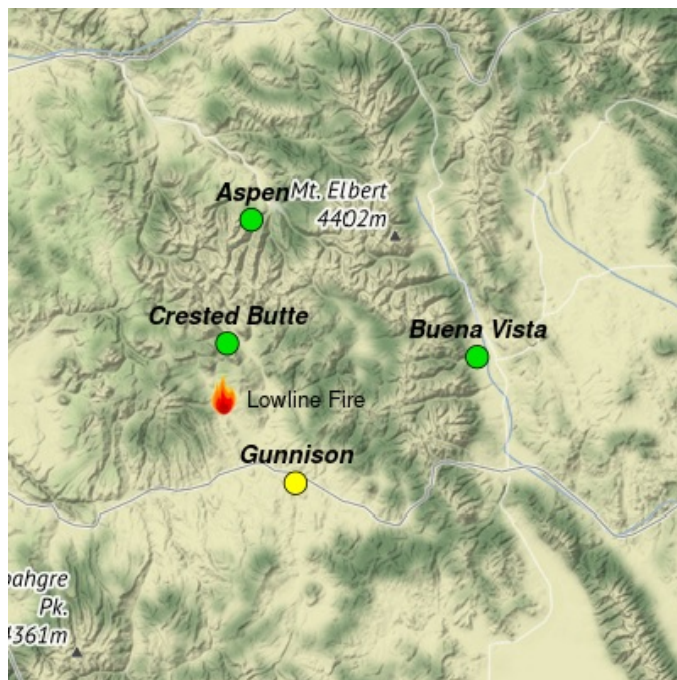

Recomendaciones de salud pública

Si el humo es espeso o se hace denso en su vecindario, es posible que quiera permanecer en casa. Esto es especialmente cierto para las personas con enfermedades cardíacas, respiratorias, los más jóvenes y los ancianos. Considere la posibilidad de limitar las actividades al aire libre cuando haya humo de moderado a intenso presente. Considere la posibilidad de mudarse temporalmente si hay humo en el interior de su hogar y se está enfermado. Si la visibilidad es de menos de 5 millas con humo en su vecindario, el humo ha alcanzado niveles que son Insalubres.

Pronóstico del ICA* para el sábado

Estación	Ayer			vie 7/28	Pronóstico* Pronóstico para hoy -- sáb, jul 29	Pronóstico*		
	hora por hora	6a	noon			6p	sáb 7/29	dom 7/30
Crested Butte	No hourly data				Posible bruma ligera, por aumento en temperaturas y actividad de fuego	●	●	
Buena Vista	No hourly data				Algo de humo posible al final de la tarde, viento empuja el humo hacia el este.	●	●	
Aspen	No hourly data				Buena calidad del aire con posible bruma y humo ligero por la tarde.	●	●	
Gunnison	No hourly data				Humo temprano en la mañana, de MODERADO a IGS en algunos períodos.	●	●	

Emitido jul 29, 2023 por Yancey Ranspot yancey.d.ranspot@usda.gov Air Resource Advisor (ARA) Tech. Specialist

Índice de Calidad del Aire (ICA)	Acciones para protegerse
● Buena	No se anticipan impactos a la salud.
● Moderada	Personas extraordinariamente sensitivas deben considerar limitar esfuerzos físicos excesivos y prolongados al aire libre.
● IGS	Personas en Grupos Sensibles* deben reducir esfuerzos físicos excesivos y prolongados al aire libre.
● Insalubre	Personas en Grupos Sensible* deben evitar todo esfuerzo físico excesivo y prolongado al aire libre.
● Muy Insalubre	Todos deben evitar el esfuerzo físico excesivo y prolongado al aire libre.
● Peligrosa	Todos deben evitar toda actividad al aire libre.

***Relevo de responsabilidad:** Este pronóstico se basa solo en partículas finas; el ozono no está incluido. Los pronósticos pueden ser incorrectos; usar bajo su propio riesgo. Tenga cuidado ya que las condiciones pueden cambiar rápidamente. Consulte con su profesional médico cuando sea necesario. Grupos sensibles al humo deben tomar precauciones.

Additional Links

[Air Quality Health Advisory Wildfire Smoke](http://www.colorado.gov/airquality/addendum.aspx#smoke) -- <http://www.colorado.gov/airquality/addendum.aspx#smoke>

[Smoke and your health](http://www.colorado.gov/airquality/wildfire.aspx) -- <http://www.colorado.gov/airquality/wildfire.aspx>

[CDPHE Air Pollution Control Division](http://www.facebook.com/cdphe.apcd) -- <http://www.facebook.com/cdphe.apcd>

[Fire and Smoke Map](https://fire.airnow.gov/) -- <https://fire.airnow.gov/>

[CDPHE Air Pollution Control Division](https://twitter.com/cdpheapcd) -- <https://twitter.com/cdpheapcd>