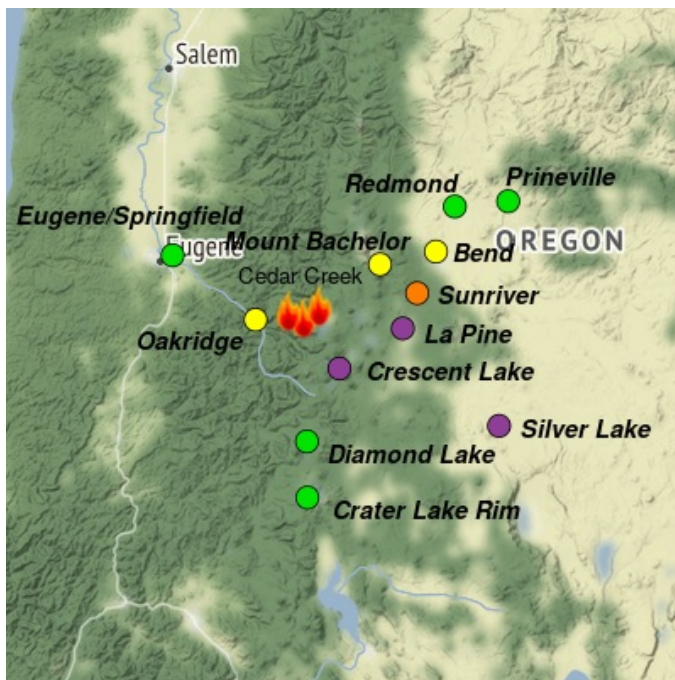

Perspectiva de Humo

Central Oregon - Cedar Creek Fire

9/17 - 9/18

Actualizado por Wildland Fire Air Quality Response Program septiembre 17, 2022 at 09:13 PDT

Fuego

El incendio Cedar Creek en el centro de Oregon creció 11,381 acres, ahora tiene 110,361 acres y está contenido en un 0%. Cambian las direcciones del viento y la lluvia ligera que es posible en la tarde y durante la noche hasta la mañana del domingo, podrían reducir la actividad de fuego en los próximos días. Con el aumento en la capa de nubes y la posible lluvia ligera, se espera una actividad de incendio leve a moderada hoy.

Humo

Las áreas al este y sureste del incendio Cedar Creek seguirán teniendo los mayores impactos hoy, incluyendo a Bend, Sunriver, La Pine, Crescent Lake y Silver Lake. Oakridge experimentará calidad de aire entre Bueno y Moderado durante el día de hoy. Las áreas del oeste y suroeste experimentarán una buena calidad del aire. El sistema meteorológico que se moverá hacia el área hoy puede reducir la producción de humo en general. Cambios en la dirección del viento para la tarde del domingo/ temprano el lunes podrían empujar el humo hacia el noroeste del incendio, incluyendo a las áreas de Eugene y Springfield.

Salud y seguridad

¿Sabe cómo verificar la calidad del aire local? Pruebe el mapa en fire.airnow.gov para conocer las condiciones actuales. Para obtener información en tiempo real, consulte fire.airnow.gov, oakridgeair.org y LRAPA - Calidad del aire actual.