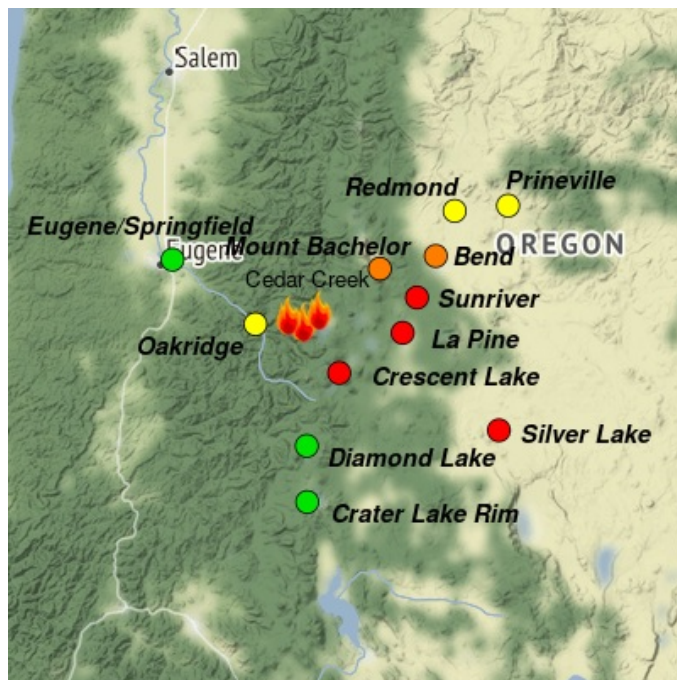

Perspectiva de Humo

Central Oregon Cedar Creek Fire

9/15 - 9/16

Actualizado por Wildland Fire Air Quality Response Program septiembre 15, 2022 at 09:11 PDT

Fuego

El incendio Cedar Creek en el centro de Oregon tiene 92,596 acres y está contenido en un 0%. Se espera que la actividad de fuego sea moderada hoy, con temperaturas más frescas y valores de humedad relativa más altos que continúan.

Humo

Las áreas al este y sureste del incendio Cedar Creek seguirán teniendo los mayores impactos hoy, incluyendo a Bend, Sunriver, La Pine, Crescent Lake y Silver Lake. Actualmente, Oakridge tiene una calidad del aire entre Bueno y Moderado, y se espera que estas condiciones continúen durante el día. Las áreas del oeste y suroeste experimentarán una buena calidad del aire.

Salud y seguridad

El uso adecuado de un respirador de partículas N95 o P100 certificado por NIOSH que se ajuste bien al rostro puede ayudar a reducir la exposición personal al humo y las cenizas de los incendios forestales. ¿Sabe cómo verificar la calidad del aire local? Pruebe el mapa en fire.airnow.gov para conocer las condiciones actuales. Para obtener información en tiempo real, consulte fire.airnow.gov, oakridgeair.org y [LRAPA - Calidad del aire actual](https://LRAPA.org).

Pronóstico del ICA* para el jueves

Estación	Ayer	mié 9/14	Pronóstico para hoy -- jue, sep 15	Pronóstico*	
	hora por hora			jue 9/15	vie 9/16
La Pine			Calidad de aire entre IGS a Insalubre en la tarde y al anochecer.		
Oakridge			Buena calidad de aire en la mañana, aumenta un poco el humo en la tarde.		
Crater Lake			En general, calidad de aire en Bueno hoy. Humo ligero posible durante la noche.		
Sunriver			Calidad de aire en Moderad en la mañana, aumenta a IGS e Insalubre al anochecer.		
Diamond Lake	No hourly data		En general, buena calidad de aire hoy. Algo de humo ligero posible en la tarde.		
Mount Bachelor	No hourly data		Buena en la mañana, pero aumenta el humo esta tarde y al anochecer.		
Crescent Lake	No hourly data		Calidad de aire entre IGS e Insalubre durante todo el día.		
Redmond			Calidad de aire en Moderado en la mañana, aumenta el humo esta tarde/anochece.		
Bend			Calidad de aire en Moderado esta mañana, aumenta a IGS e Insalubre al anochecer.		
Prineville			Calidad del aire en Moderado por la mañana, pero IGS en la tarde/anochece.		
Silver Lake	No hourly data		La calidad del aire Insalubre esta mañana continuará durante todo el día.		
Eugene/Springfield			En general, buena calidad de aire.		

Emitido sep 15, 2022 por Dan Byrd, ARA (240) 778-5278

Índice de Calidad del Aire (ICA)	Acciones para protegerse
Buena	No se anticipan impactos a la salud.
Moderada	Personas extraordinariamente sensibles deben considerar limitar esfuerzos físicos excesivos y prolongados al aire libre.
IGS	Personas en Grupos Sensibles* deben reducir esfuerzos físicos excesivos y prolongados al aire libre.
Insalubre	Personas en Grupos Sensible* deben evitar todo esfuerzo físico excesivo y prolongado al aire libre.
Muy Insalubre	Todos deben evitar el esfuerzo físico excesivo y prolongado al aire libre.
Peligrosa	Todos deben evitar toda actividad al aire libre.

***Relevo de responsabilidad:** Este pronóstico se basa solo en partículas finas; el ozono no está incluido. Los pronósticos pueden ser incorrectos; usar bajo su propio riesgo. Tenga cuidado ya que las condiciones pueden cambiar rápidamente. Consulte con su profesional médico cuando sea necesario. Grupos sensibles al humo deben tomar precauciones.

Additional Links

3 Day Smoke Outlook -- <https://outlooks.airfire.org/outlook/7f95b6c6?>

A guide for public health officials -- <https://www.airnow.gov/sites/default/files/2021-05/wildfire-smoke-guide-revised-2019.pdf>