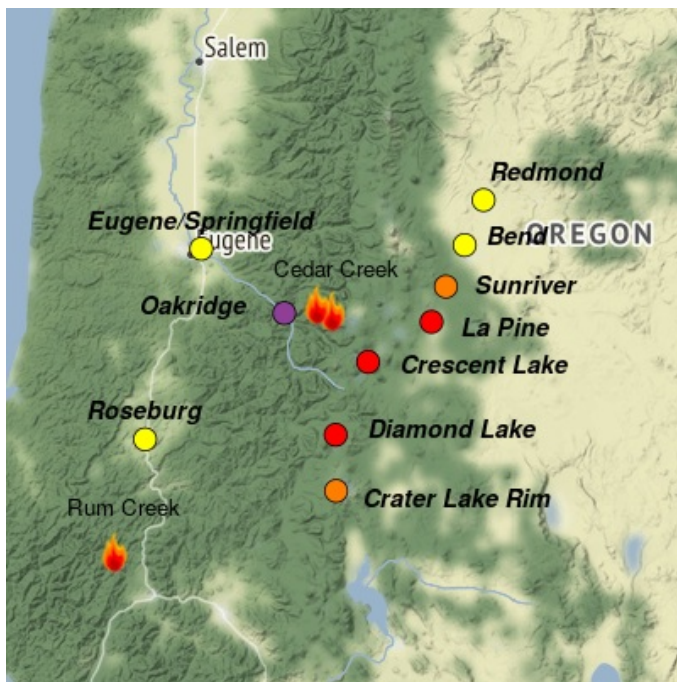

Perspectiva de Humo

Central Oregon Cedar Creek Fire

9/11 - 9/12

Actualizado por Wildland Fire Air Quality Response Program septiembre 11, 2022 at 09:04 PDT

Fuego

El incendio Cedar Creek en el centro de Oregon tiene 85,926 acres y está contenido en un 12%. El incendio creció 34,112 acres durante las pasadas 24 horas. Se espera que la actividad de fuego sea moderada hoy, temperaturas más bajas y valores de humedad relativa más altos.

Humo

Las áreas cerca y al este del incendio Cedar Creek tendrán los mayores impactos hoy, incluyendo desde Oakridge y Sunriver hasta el borde de Crater Lake. Oakridge actualmente está experimentando una calidad del aire Peligrosa y se espera que la calidad del aire entre Insalubre y Muy Insalubre continúe hoy durante el día. Las áreas al oeste y suroeste deben experimentar una calidad del aire en Moderado.

Mensaje de salud y seguridad

Esté atento a los períodos de mejor calidad del aire durante las tardes para hacer mandados o estar activo al aire libre. Pero revise su monitor local y siga los consejos en la tabla del ICA cuando la calidad del aire se vea afectada. ¿Sabe cómo verificar la calidad del aire local? Pruebe el mapa en fire.airnow.gov para conocer las condiciones actuales. Para obtener información en tiempo real, consulte fire.airnow.gov, oakridgeair.org y [LRAPA - Calidad del aire actual](https://LRAPA.org).