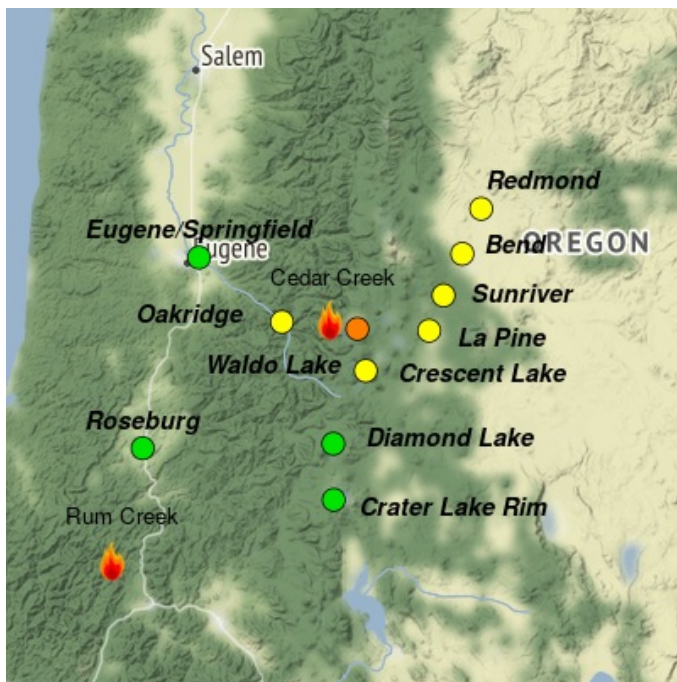

Perspectiva de Humo

Central Oregon Cedar Creek Fire

9/06 - 9/07

Actualizado por Wildland Fire Air Quality Response Program septiembre 06, 2022 at 09:03 PDT

Aviso Especial

Aviso de Bandera Roja vigente hoy debido a condiciones secas y muy inestables. Vea la perspectiva de humo de 3 días en: <https://outlooks.airfire.org/outlook/7f95b6c6?preview=true>

Fuego

El incendio Cedar Creek en el centro de Oregon es de aproximadamente 18,143 acres con un 12% de contención. El incendio creció 518 acres ayer. Se espera una actividad de fuego entre activa y muy activa hoy, con temperaturas un muy cálidas, valores de humedad relativa más bajos y una atmósfera muy inestable.

Humo

Las áreas al este del incendio Cedar Creek continuarán teniendo los mayores impactos de humo hoy, con La Pine, Sunriver y Bend en Moderado. Oakridge tendrá un poco de aumento en el impacto del humo hoy con una calidad del aire en Moderado, con IGS en ocasiones. Flujo del este traerá a Eugene/Springfield un aumento en el humo temprano el Miércoles. Se esperan condiciones en IGS, mejorando a Moderado o Bueno en la tarde.

Mensaje de salud y seguridad

¿Sabe cómo verificar la calidad del aire local? Pruebe el mapa en fire.airnow.gov para conocer las condiciones actuales. Para obtener información en tiempo real, consulte fire.airnow.gov, oakridgeair.org y LRAPA - Calidad del aire actual.

Pronóstico del ICA* para el martes

Estación	Ayer			lun 9/05	Pronóstico para hoy -- mar, sep 06	Pronóstico*	
	hora por hora					mar 9/06	mié 9/07
La Pine	6a	noon	6p	●	Buena calidad de aire en la mañana, aumenta el humo en la tarde/anochece.	●	●
Oakridge				●	Moderado en la mañana, mejorando la calidad del aire en la tarde.	●	●
Crater Lake				●	Buena calidad de aire hoy, volviéndose Moderado al anochece.	●	●
Sunriver				●	Buena calidad de aire en la mañana, va en aumento el humo durante la tarde.	●	●
Diamond Lake	No hourly data				Calidad de aire en Moderado en la mañana, mejorando a Bueno en la tarde.	●	●
Crescent Lake	No hourly data				En general, calidad de aire en Moderado.	●	●
Redmond				●	Calidad de aire en Bueno en la mañana, aumenta el humo en la tarde..	●	●
East Waldo Lake	No hourly data				Calidad de aire en Insalubre por la mañana, mejorando un poco a IGS en la tarde.	●	●
Eugene/Springfield				●	Buena calidad de aire hoy hasta el anochece. Aumenta el humo durante la noche.	●	●
Roseburg				●	Buena calidad de aire hoy, con algo de humo aumentando al anochece.	●	●
Bend				●	Calidad de aire en Bueno en la mañana, aumenta el humo en la tarde y anochece.	●	●

Emitido sep 06, 2022 por Dan Byrd, ARA (240) 778-5278

Índice de Calidad del Aire (ICA)	Acciones para protegerse
Buena	No se anticipan impactos a la salud.
Moderada	Personas extraordinariamente sensitivas deben considerar limitar esfuerzos físicos excesivos y prolongados al aire libre.
IGS	Personas en Grupos Sensibles* deben reducir esfuerzos físicos excesivos y prolongados al aire libre.
Insalubre	Personas en Grupos Sensible* deben evitar todo esfuerzo físico excesivo y prolongado al aire libre.
Muy Insalubre	Todos deben evitar el esfuerzo físico excesivo y prolongado al aire libre.
Peligrosa	Todos deben evitar toda actividad al aire libre.

***Relevo de responsabilidad:** Este pronóstico se basa solo en partículas finas; el ozono no está incluido. Los pronósticos pueden ser incorrectos; usar bajo su propio riesgo. Tenga cuidado ya que las condiciones pueden cambiar rápidamente. Consulte con su profesional médico cuando sea necesario. Grupos sensibles al humo deben tomar precauciones.