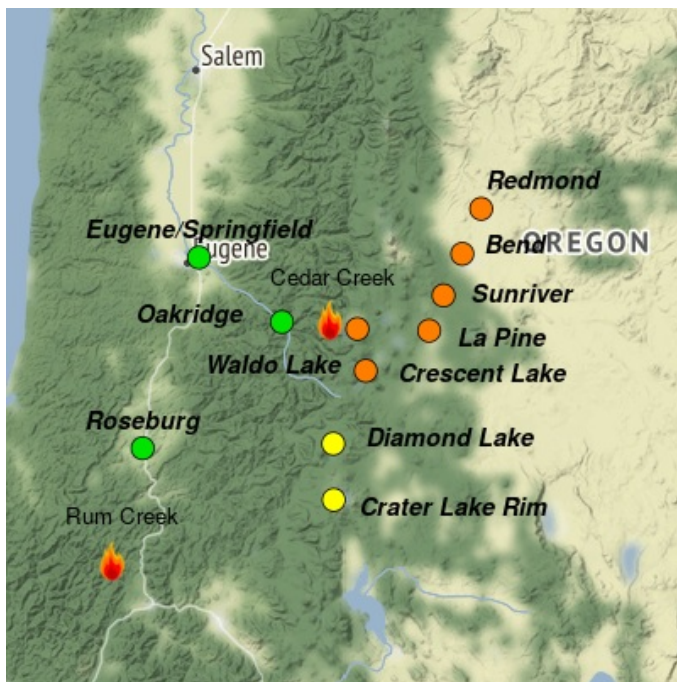

## Central Oregon Cedar Creek Fire

9/03 - 9/04

Actualizado por Wildland Fire Air Quality Response Program septiembre 03, 2022 at 09:50 PDT

### Fuego

El incendio Cedar Creek en el centro de Oregon es de aproximadamente 16,304 acres con un 12% de contención. El incendio creció 7,105 acres ayer. Se espera que disminuya la actividad de fuego hoy, con temperaturas mas bajas y un aumento en la humedad relativa. Para obtener información adicional sobre los incendios, consulte [Cedar Creek Fire](#), y [Rum Creek Fire](#).

### Humo

Las áreas al este del incendio Cedar Creek tendrán los mayores impactos de humo hoy con La Pine, Sunriver y Bend en el rango Insalubre esta mañana. Oakridge tendrá una buena calidad del aire hoy, pero el impacto del humo aumentará esta noche. Waldo Lake verá niveles de humo de Insalubre a IGS de hoy hasta mañana.

### Mensaje de salud y seguridad

Conozca los números y colores del índice de calidad del aire durante los períodos de mala calidad del aire, reciba alertas de calidad del aire, anote los números y los colores de los monitores de calidad del aire y sepa cuándo limitar su tiempo al aire libre. Para obtener información en tiempo real, consulte [fire.airnow.gov](http://fire.airnow.gov), [oakridgeair.org](http://oakridgeair.org) y [LRAPA - Calidad del aire actual](#).