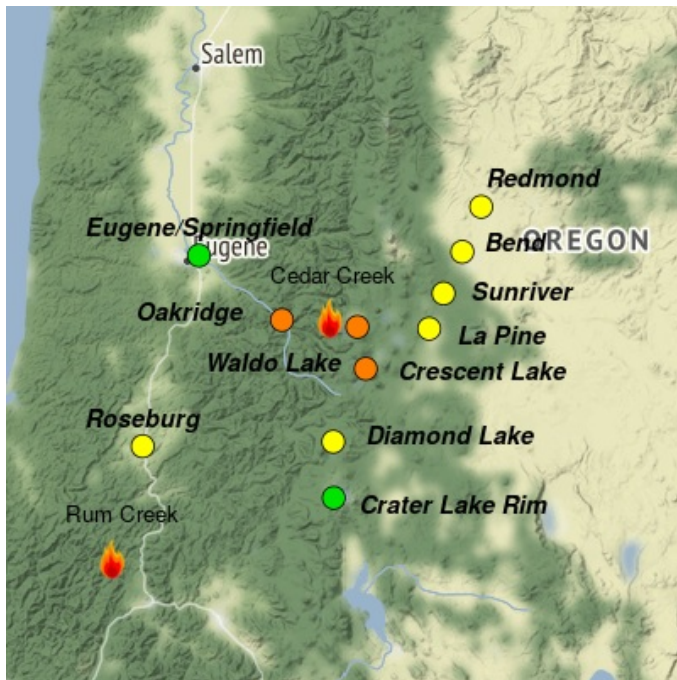

### Aviso Especial

Un Aviso de Bandera Roja está en vigor hoy hasta las 11pm.

### Fuego

El incendio Cedar Creek en el centro de Oregon es de aproximadamente 9,199 acres con un 12% de contención. El incendio creció 778 acres ayer. Se espera una alta actividad de fuego hoy, con un aumento en el viento del sur y una masa de aire cálido, seco, e inestable sobre el área. Para obtener información adicional sobre los incendios, consulte [Cedar Creek Fire](#), y [Rum Creek Fire](#).

### Humo

Toda el área de pronóstico tendrá algunos impactos de humo durante todo el día, no solo por el incendio Cedar Creek sino también por el incendio Rum Creek, que arde al suroeste. Oakridge tendrá niveles de humo IGS (Insalubre para grupos sensibles) a Insalubre durante la mayor parte del día. Waldo Lake verá niveles de humo entre Moderado e IGS desde hoy hasta mañana.

### Mensaje de salud y seguridad

Conozca los números y colores del índice de calidad del aire durante los períodos de mala calidad del aire, reciba alertas de calidad del aire, anote los números y los colores de los monitores de calidad del aire y sepa cuándo limitar su tiempo al aire libre. Para obtener información en tiempo real, consulte [fire.airnow.gov](http://fire.airnow.gov), [oakridgeair.org](http://oakridgeair.org) y [LRAPA - Calidad del aire actual](#).