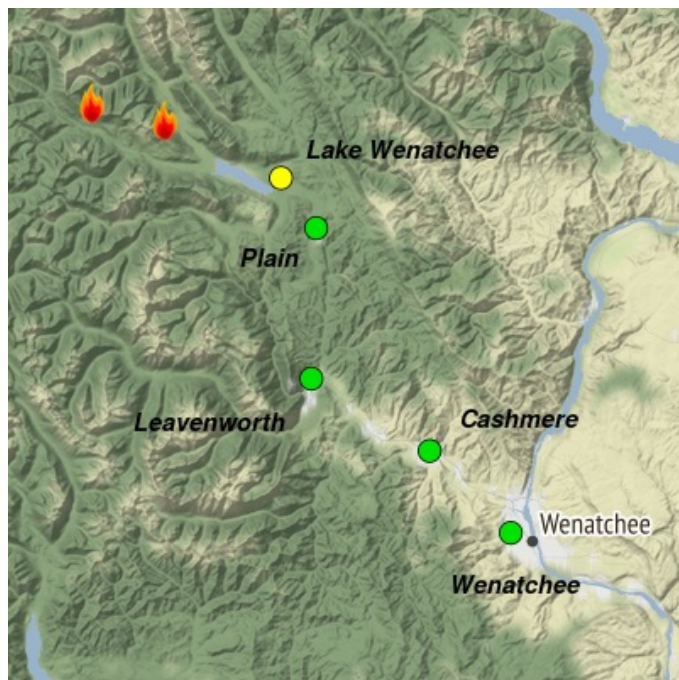

## Central Washington White River / Irving Peak Fires

# 8/31 - 9/01

Actualizado por [Wildland Fire Air Quality Response Program](#) agosto 31, 2022 at 10:05 PDT

### Fuego

Los incendios de White River e Irving Peak arden cerca uno del otro en los drenajes de los ríos White River y Little Wenatchee aguas arriba de Lake Wenatchee. Han quemado un total de 2,784 acres y tienen una contención de 1%. Los bomberos están patrullando las carreteras para monitorear y controlar los incendios a medida que se van acercando. Hoy se espera que los incendios continúen retrocediendo lentamente cuesta abajo por causa de áreas con fuego activo. El fuego en las laderas superiores y las cimas de las crestas será más activo que en las laderas más bajas. El incendio de Irving Peak debería continuar un lento movimiento de flanqueo hacia el este a lo largo de la ladera.

### Humo

Durante la noche el humo se acumulará en los drenajes bajos de White River y del Little Wenatchee River, y en Lake Wenatchee. El humo se mantendrá allí hasta que se levante una fuerte inversión matutina. Los vientos del valle alejarán el humo del lago. Al final de la tarde, mejorará la dispersión del humo y eso levantará el humo y lo desplazará hacia el este con vientos del oeste. Se puede esperar humo de nivel INSALUBRE por la mañana en el extremo oeste de Lake Wenatchee. El extremo este tendrá niveles MODERADOS hasta mediados y a últimas horas de la tarde. Debe haber menos humo en el valle del río Wenatchee debido a los vientos del oeste.