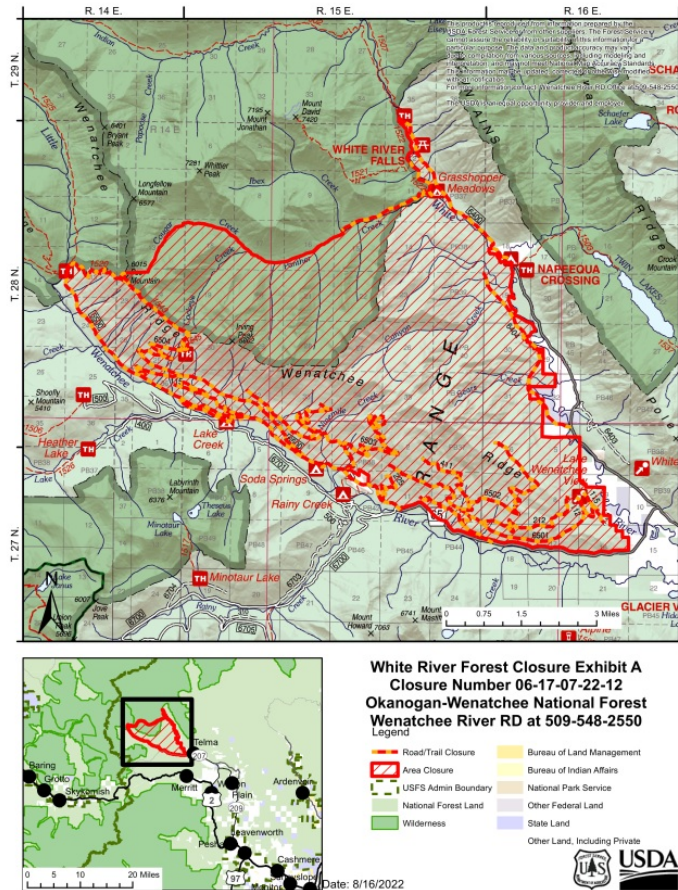

Smoke: Current smoke forecast outlooks are available at www.wasmoke.blogspot.com

Inciweb: <https://inciweb.nwcg.gov/incident/8329/>

White River Fire Closure Map Issued by the Okanogan-Wenatchee National Forest August 17, 2022.

Stay connected to your public lands. Get the latest forest news and alerts by liking us on [Facebook](https://www.facebook.com/OkaWenNF) or following us on twitter [@OkaWenNF](https://twitter.com/OkaWenNF).

The mission of the USDA Forest Service is to sustain the health, diversity, and productivity of the nation's forests and grasslands to meet the needs of present and future generations. USDA is an equal opportunity provider, employer, and lender.