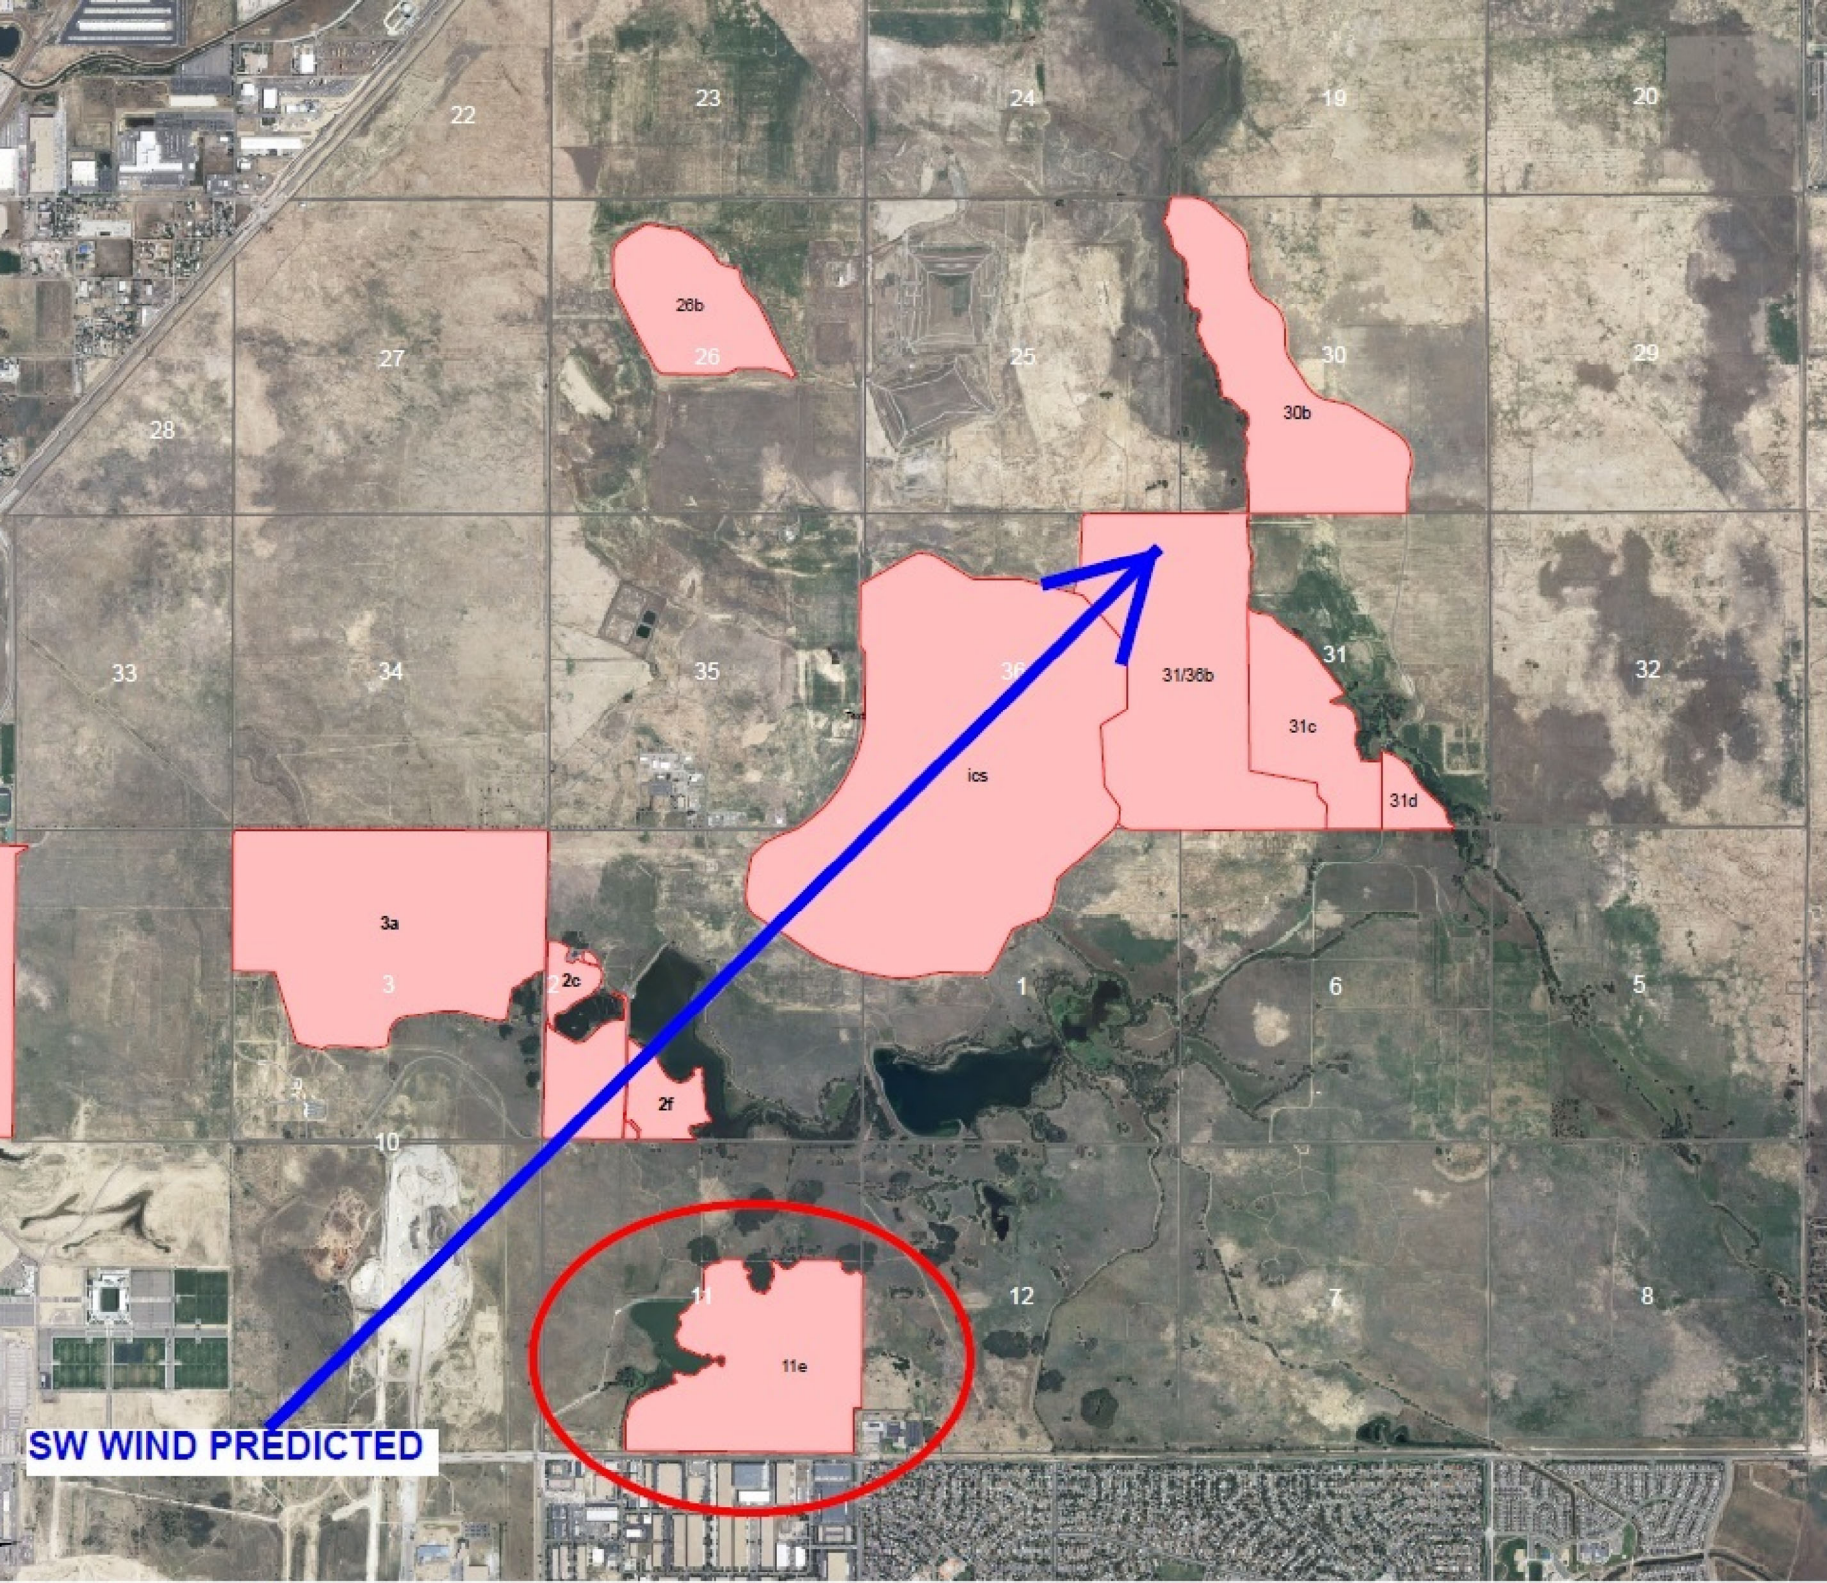

Rocky Mountain Arsenal National Wildlife Refuge Spring 2022

Unit - Area

- 4c - 1
- 7a - 4
- 3a - 3
- 2c - 3
- 2e - 5
- 2f - 3
- 11e - 2
- 26b - 1
- 31d - 1
- 31bc/36b - 1
- 30b - 1
- ics - 6

SW WIND PREDICTED