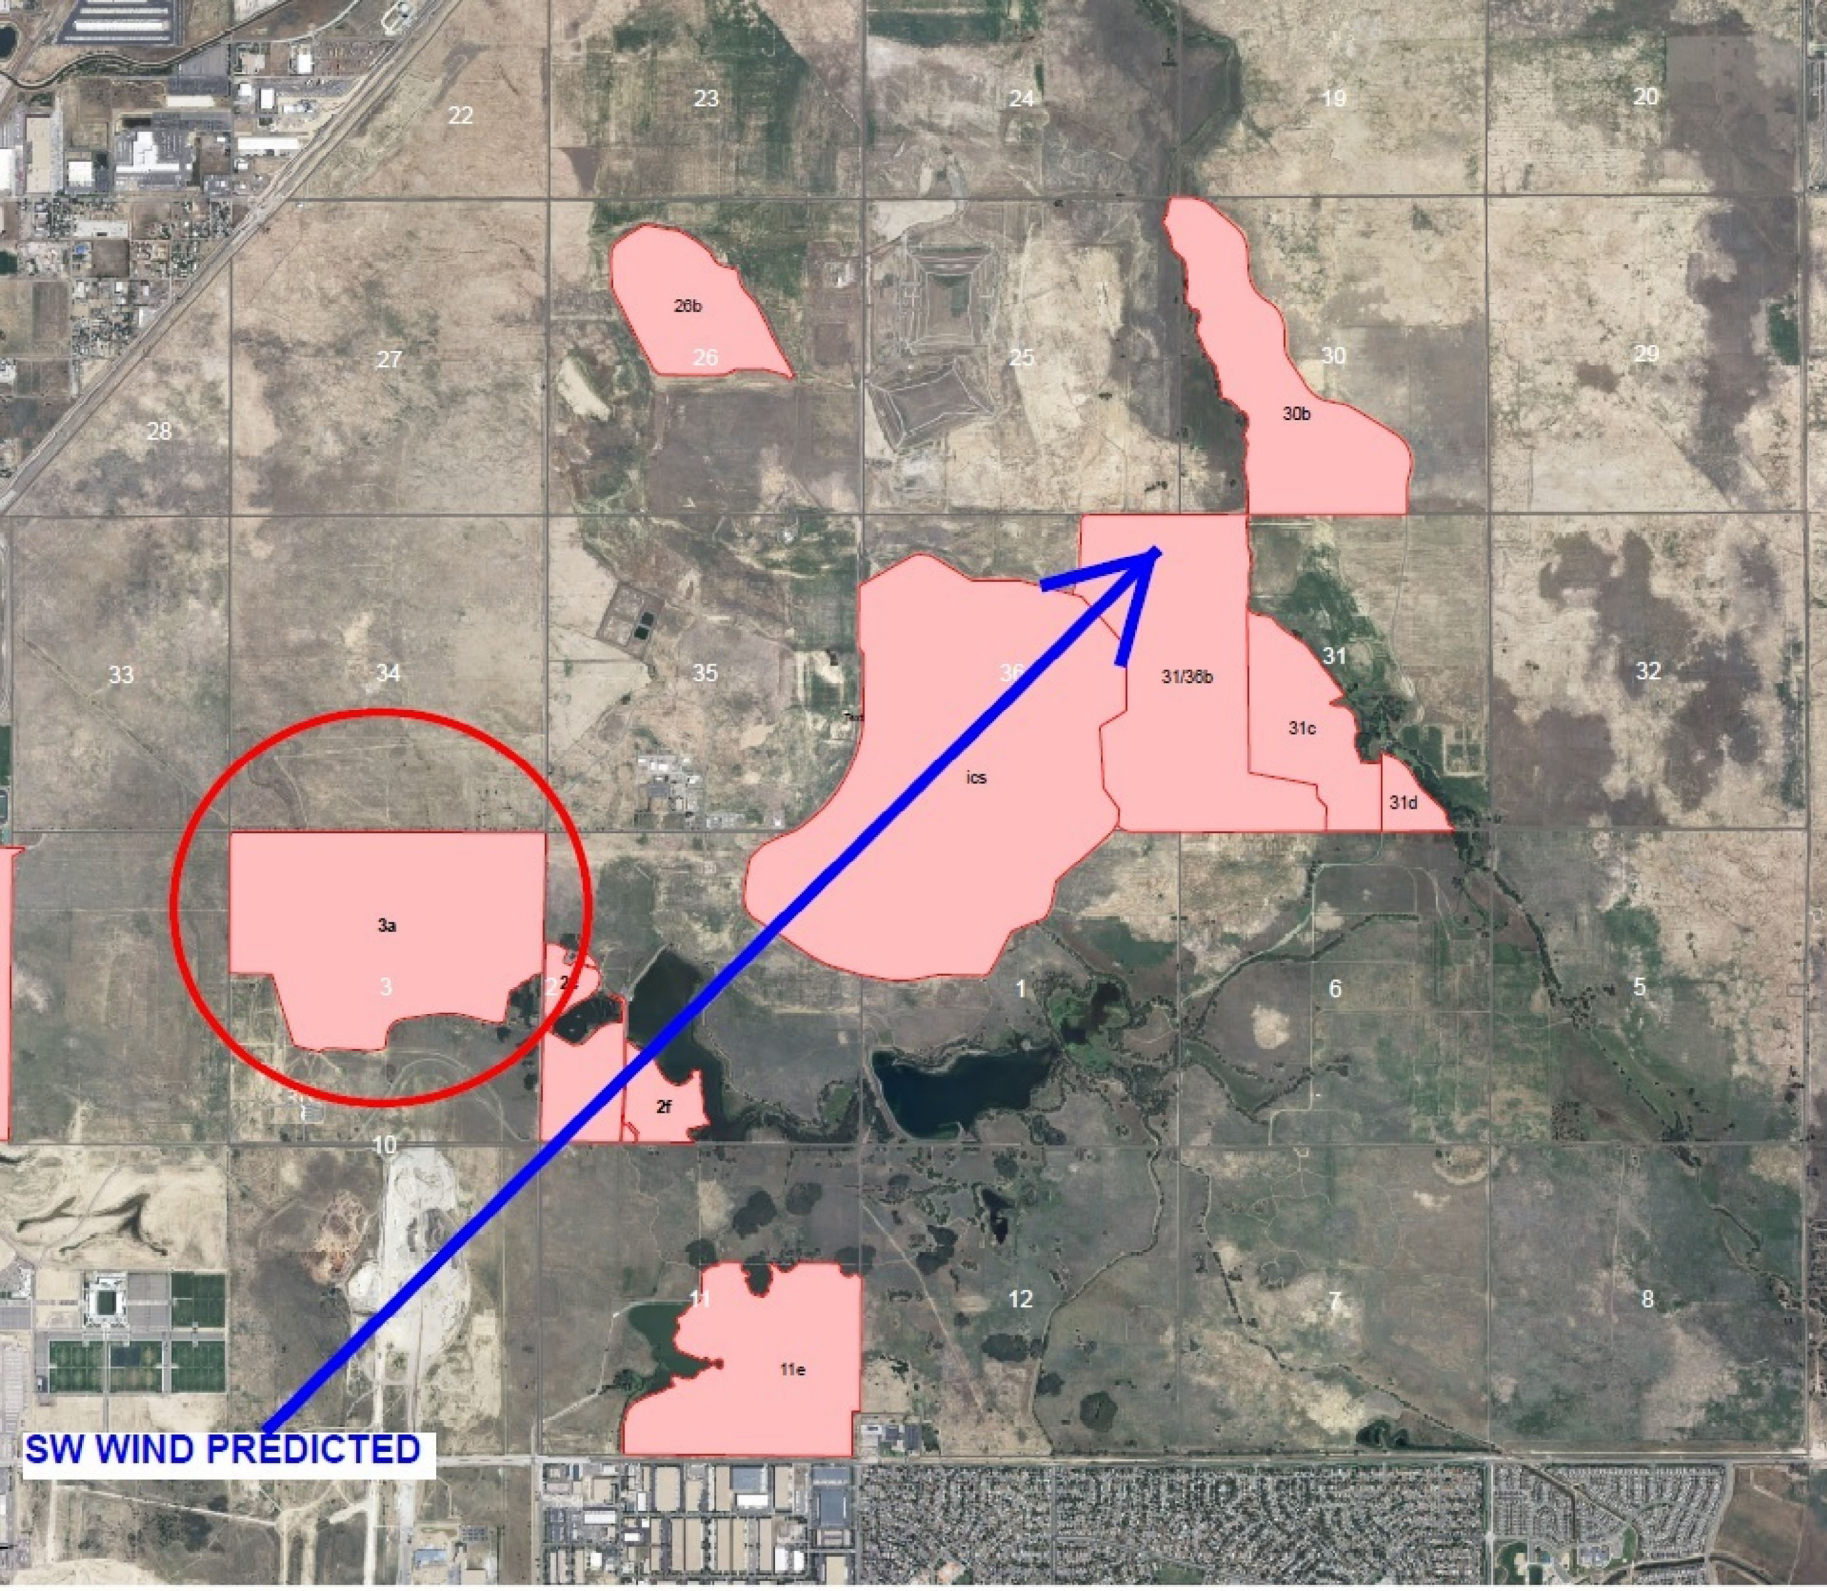

Rocky Mountain Arsenal Spring 2020

Unit - A

- 4c - 1
- 7a - 4
- 3a - 3
- 2c - 1
- 2e - 1
- 2f - 3
- 11e - 1
- 26b - 1
- 31d - 1
- 31bc/36b - 1
- 30b - 1
- ics - 6

SW WIND PREDICTED