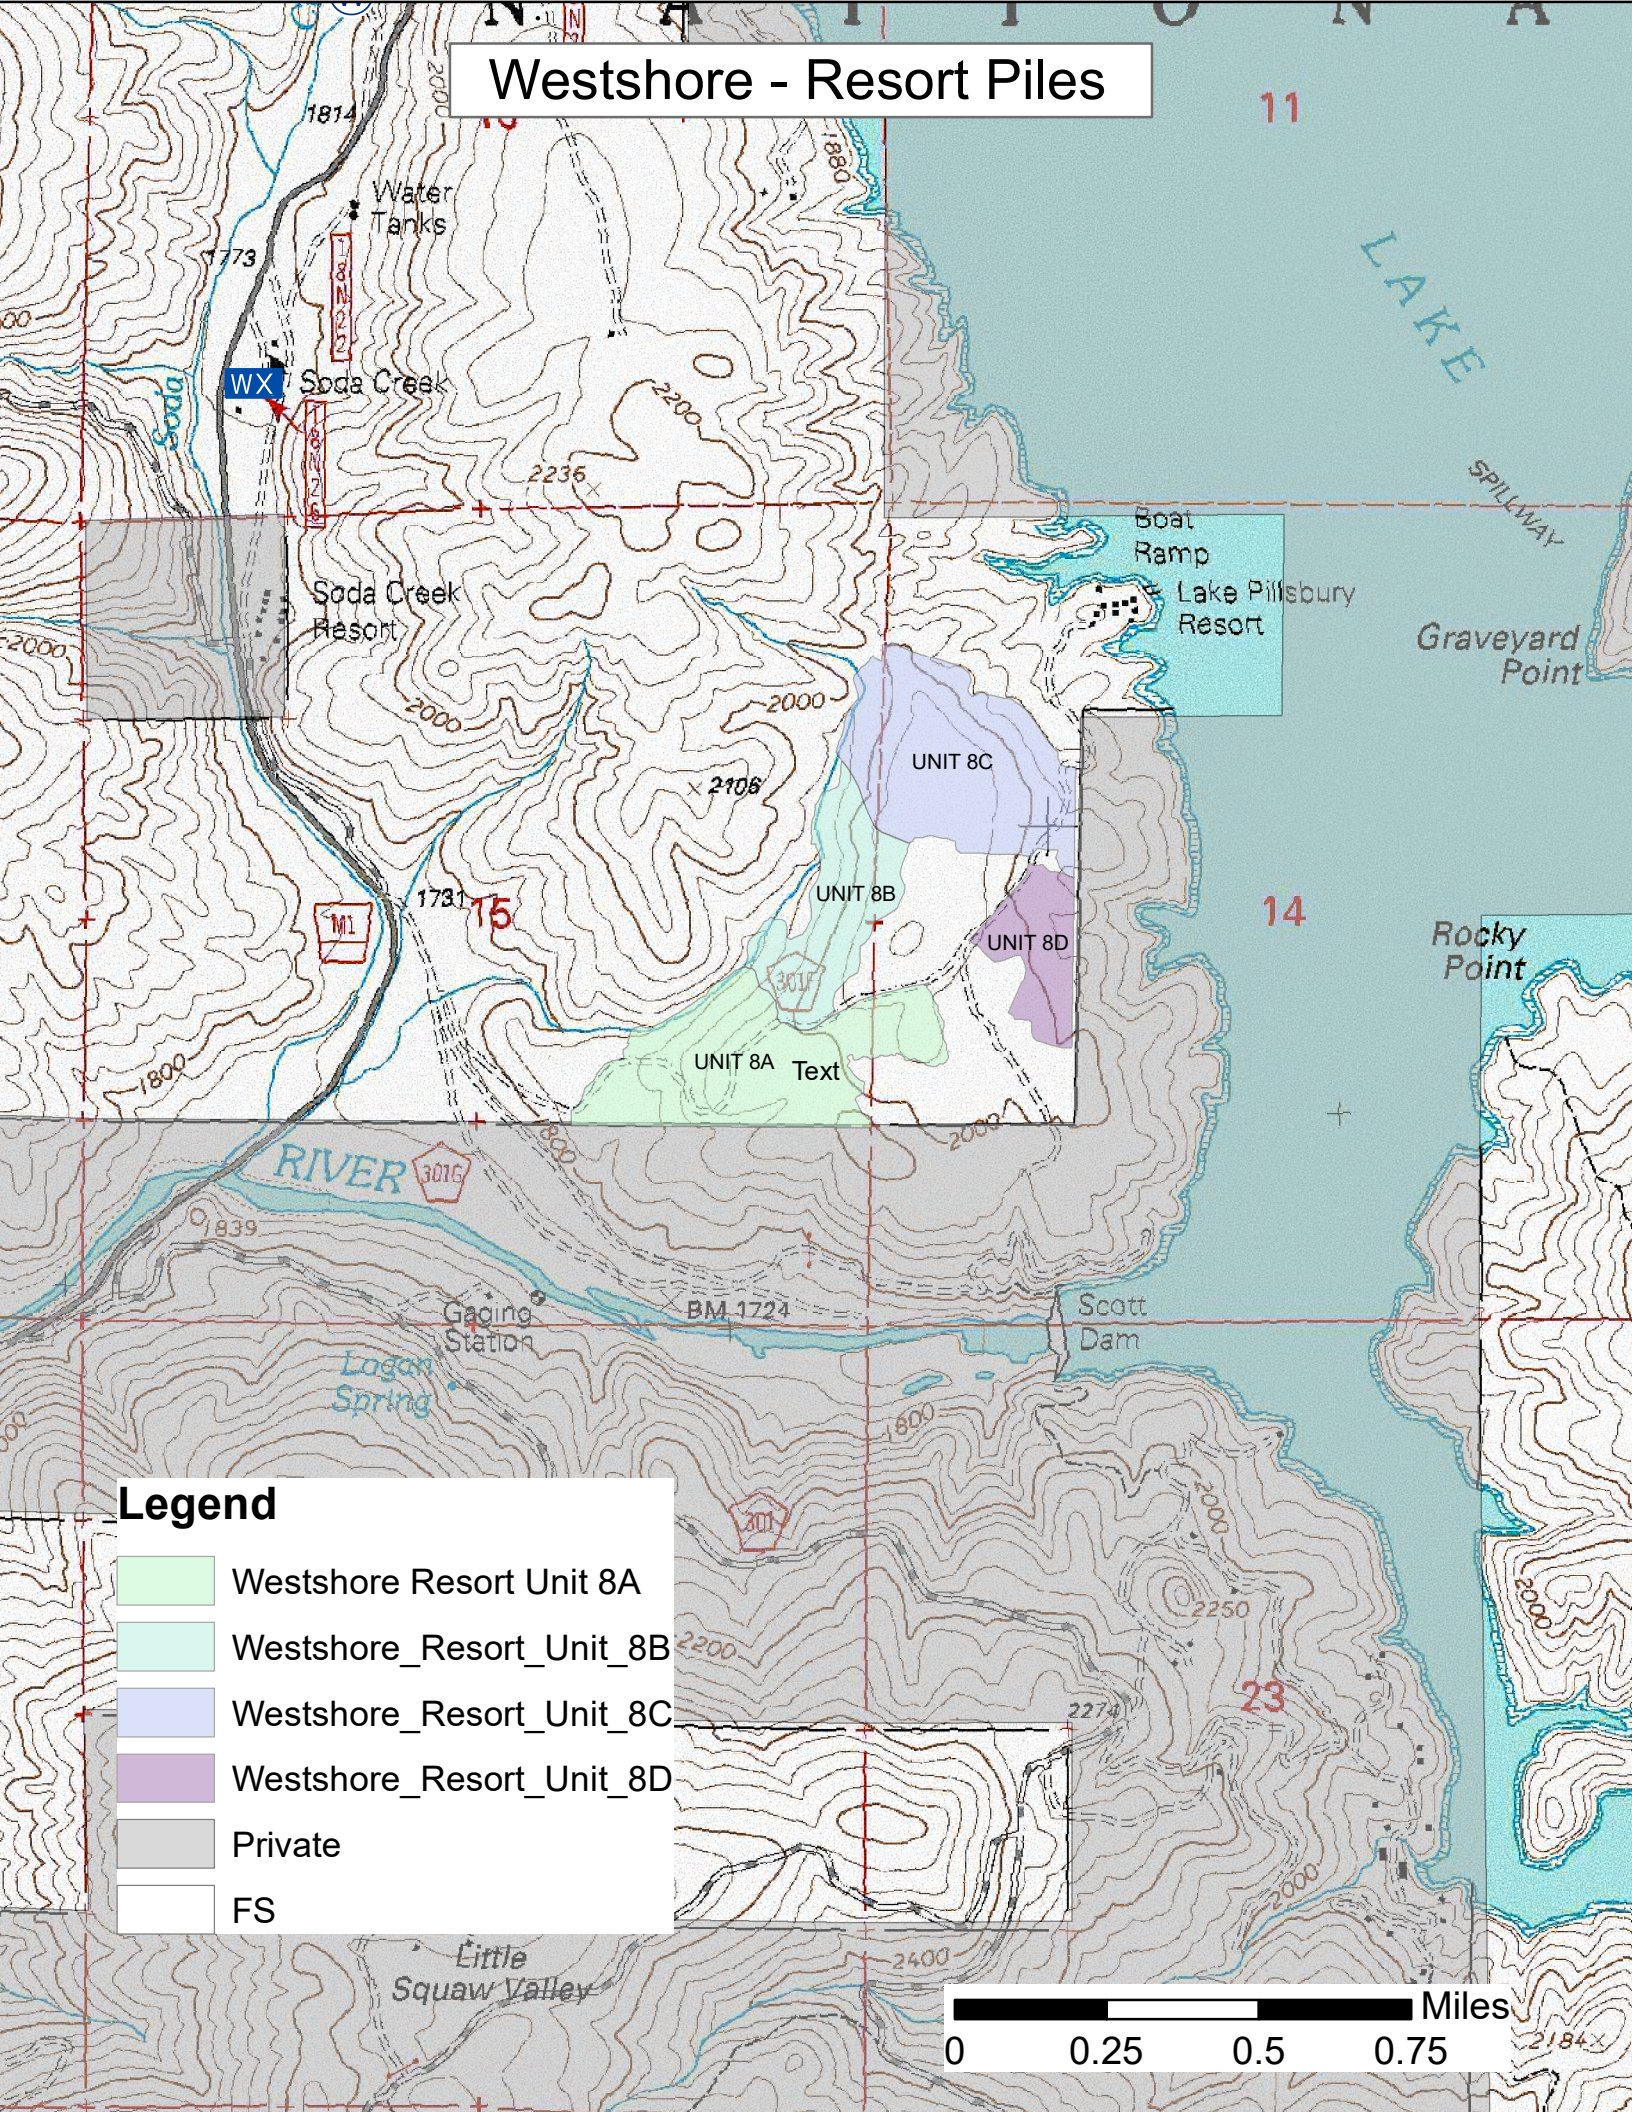

Westshore - Resort Piles

Legend

- Westshore Resort Unit 8A
- Westshore_Resort_Unit_8B
- Westshore_Resort_Unit_8C
- Westshore_Resort_Unit_8D
- Private
- FS

0 0.25 0.5 0.75 Miles